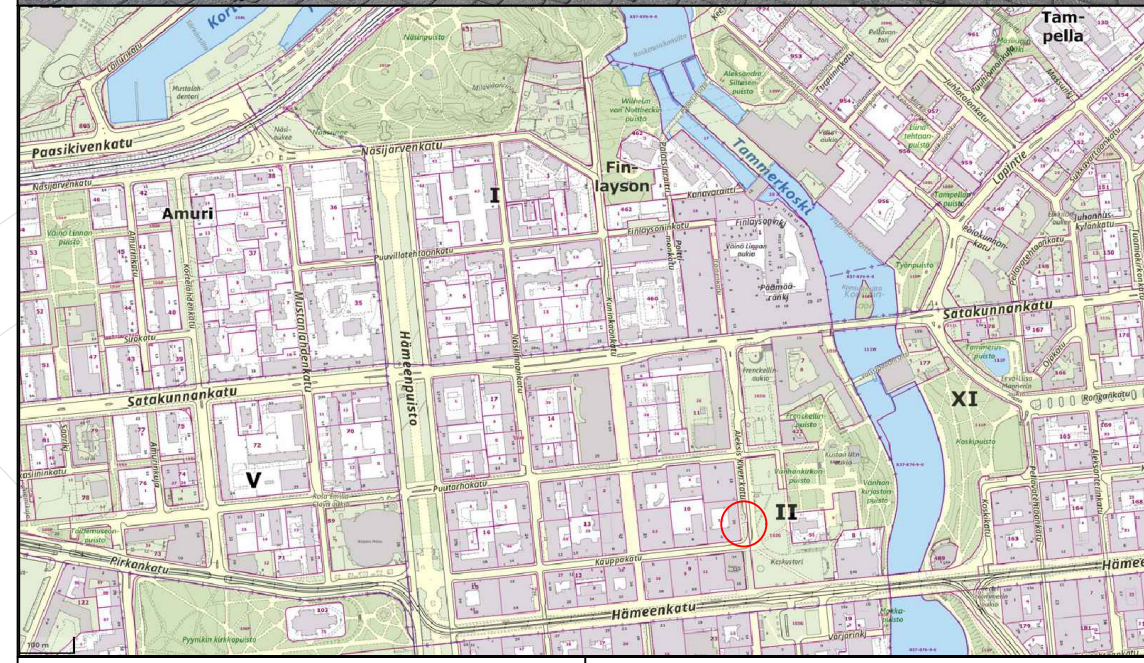

KOHTEEN TIEDOT

Toteutustapa: Tiemerkitä
 Paikkamäärä: 24

ALEKSIS KIVEN KATU – FRENCKELL VE 2

Sähköpotkulautojen pysäköinti
 (TAMMERKOSKI)
 Rakennussuunnitelma
 Piir.no: 1/22429/29
 22.12.2023 / TKü

KOHTEEN TIEDOT