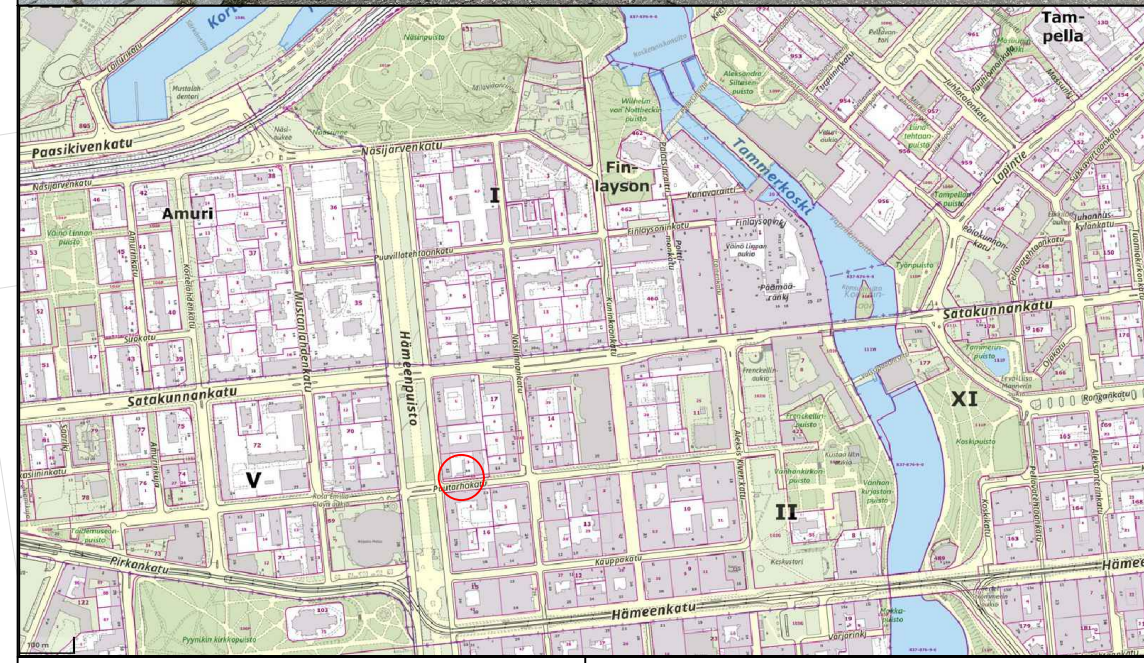

KOHTEEN TIEDOT

Toteutustapa: Tiemerkitä
Paikkamäärä: 15

PUUTARHAKATU – HÄMEENPUISTO VE 2

Sähköpotkulautojen pysäköinti
(TAMMERKOSKI)
Rakennussuunnitelma
Piir.no: 1/22429/54
22.12.2023 / TKü

KOHTEEN TIEDOT