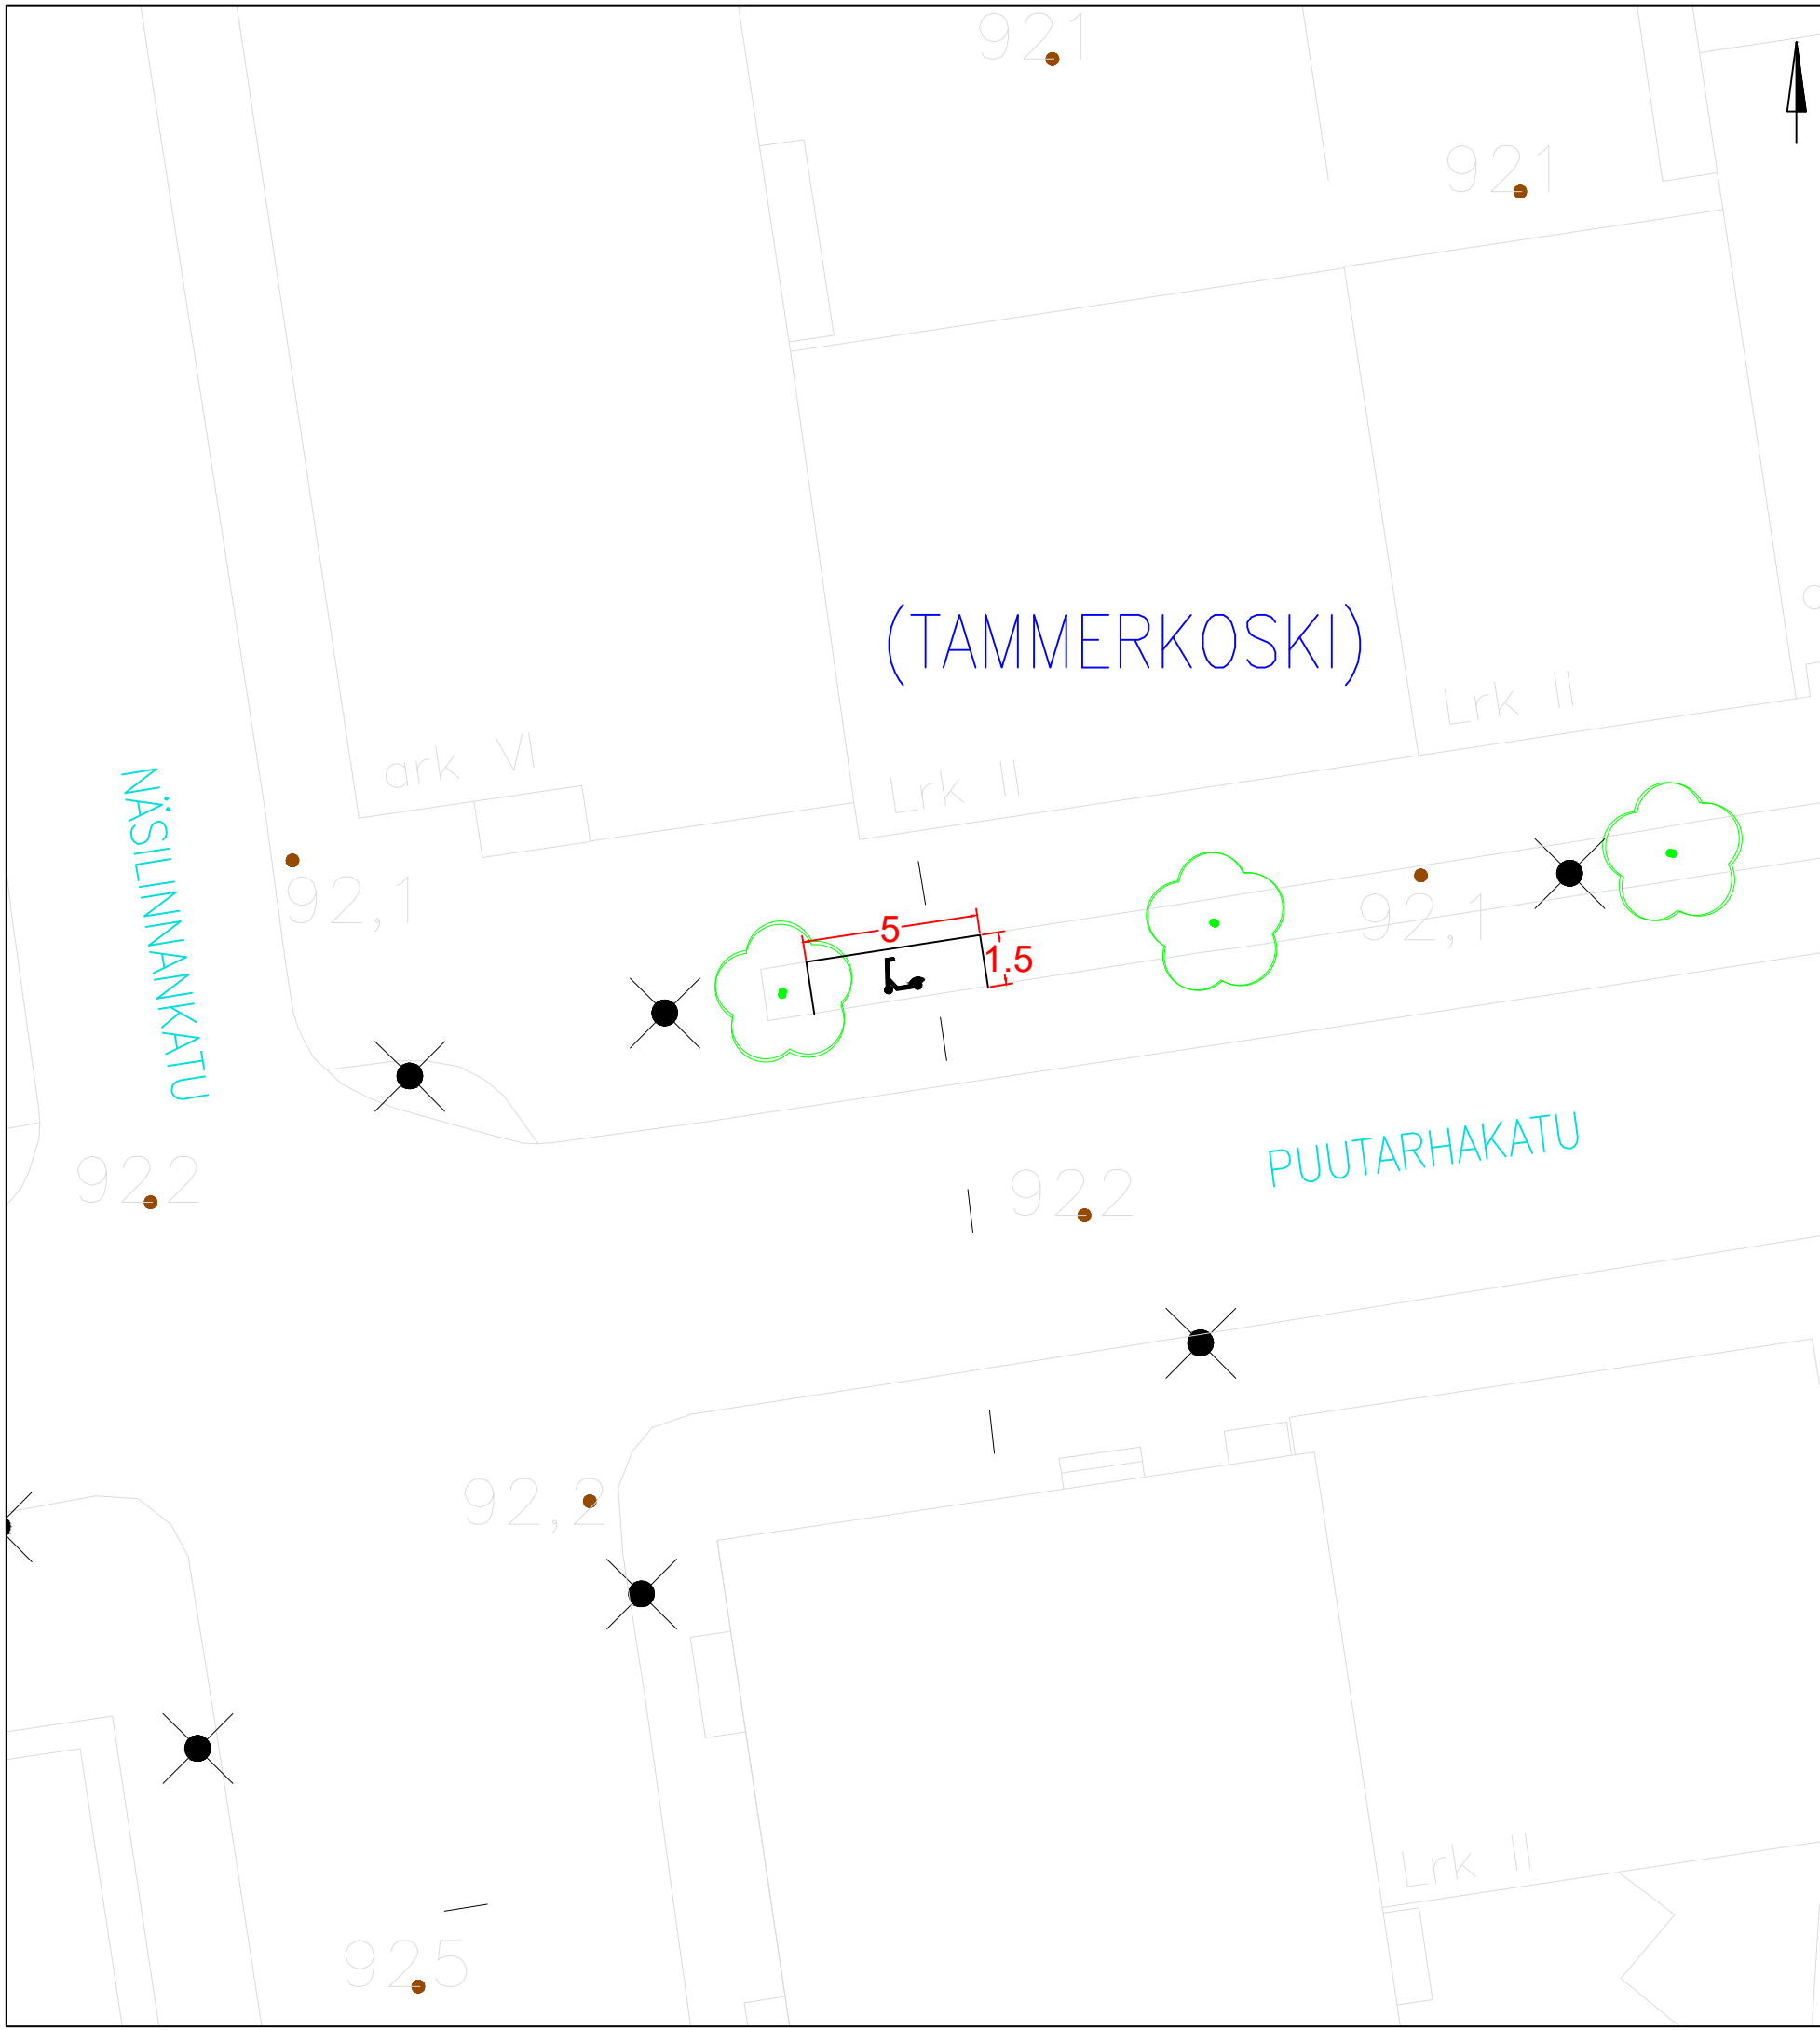

KOHTEEN TIEDOT

Toteutustapa: Tiemerkitä
Paikkamäärä: 15

PUUTARHAKATU – NÄSILINNANKATU VE 2

Sähköpotkulautojen pysäköinti
(TAMMERKOSKI)
Rakennussuunnitelma
Piir.no: 1/22429/57
22.12.2023 / TKü