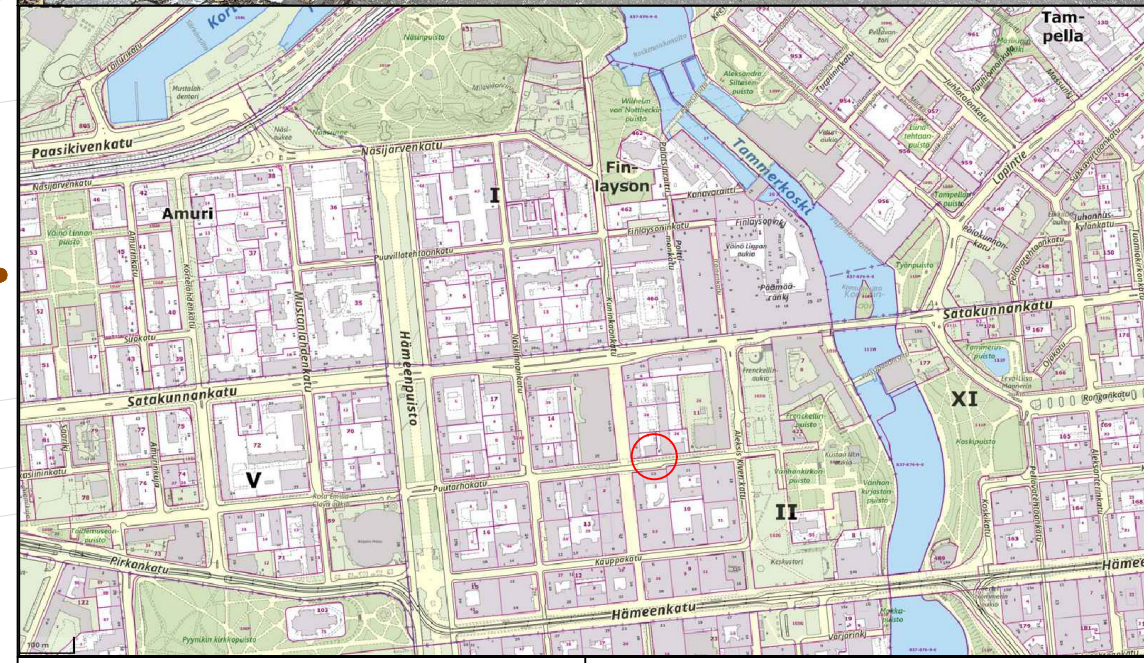

(TAMMERKOSKI)

KOHTeen TIEDOT

Toteutustapa: Tiemerkitä
Paikkamäärä: 15

KUNINKAANKATU – KUNINKAANKULMA

Sähköpotkulautojen pysäköinti
(TAMMERKOSKI)
Rakennussuunnitelma
Piir.no: 1/22429/45
22.12.2023 / TKü

KOHTeen TIEDOT