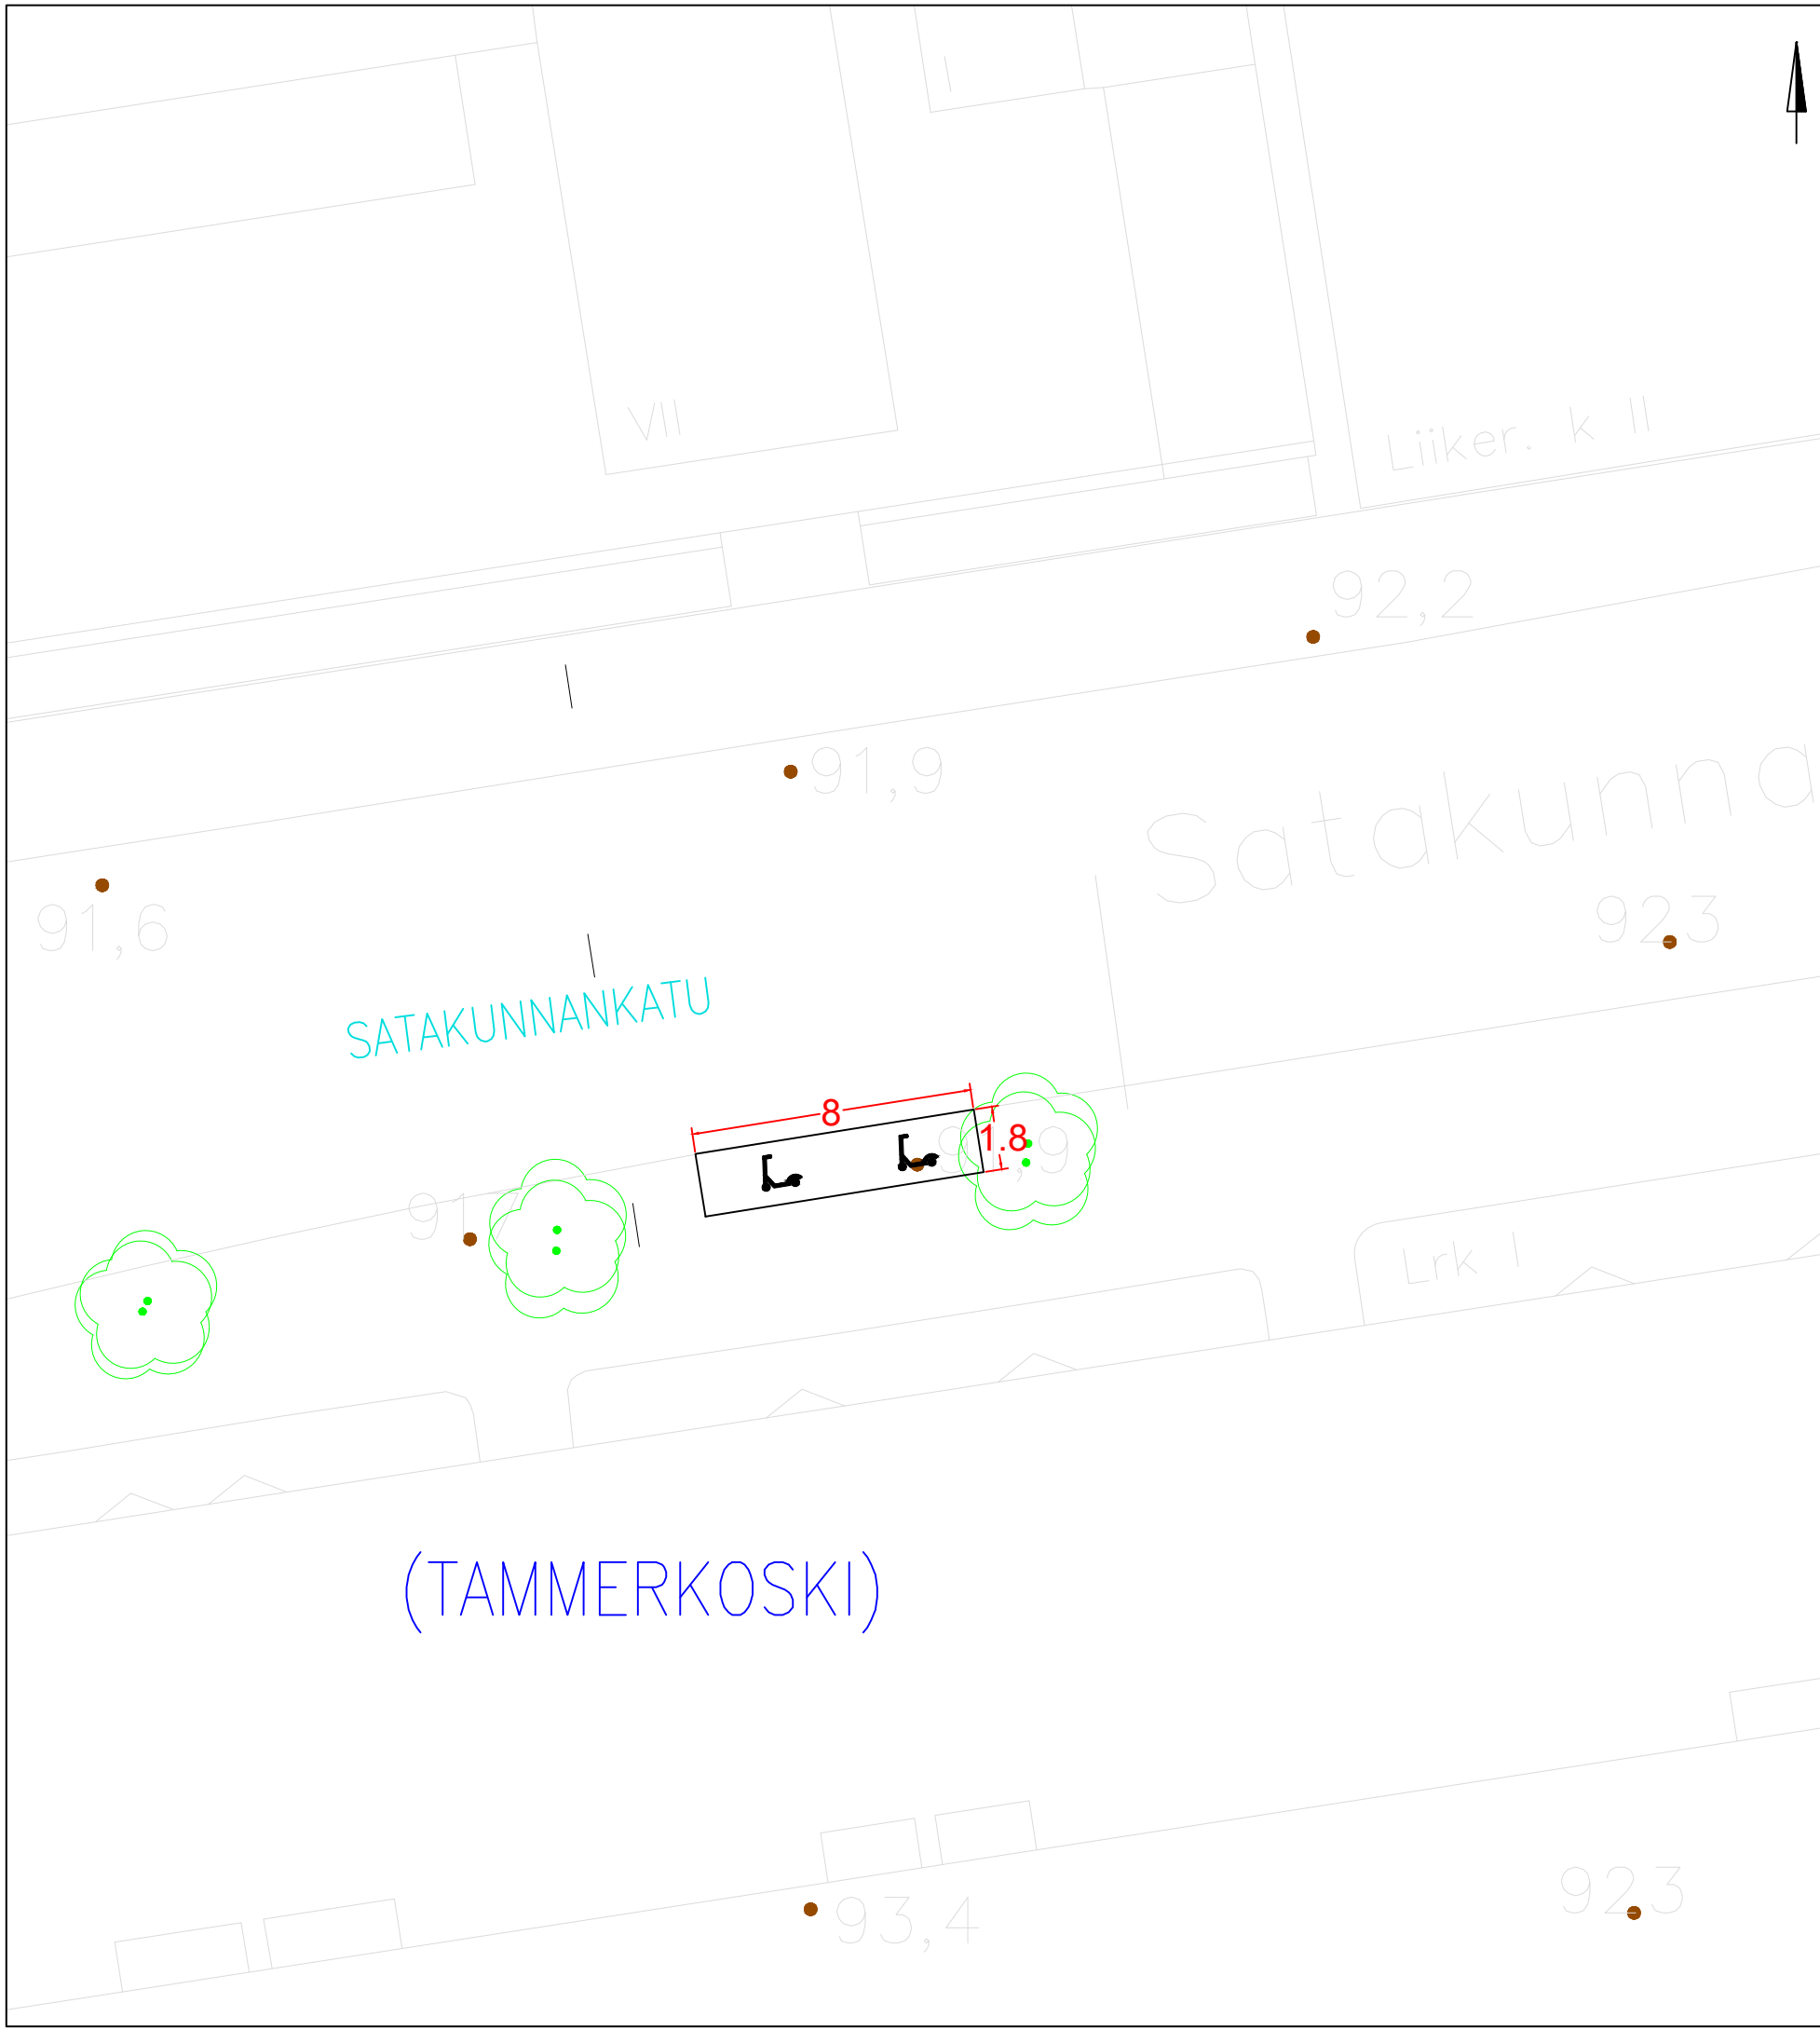

KOHTEEN TIEDOT

Toteutustapa: Tiemerkitä
Paikkamäärä: 18

SATAKUNNANKATU – FRENCKELLINAUKIO

Sähköpotkulautojen pysäköinti
(TAMMERKOSKI)
Rakennussuunnitelma
Piir.no: 1/22429/60
22.12.2023 / TKü

KOHTEEN TIEDOT

Toteutustapa: Tiemerkitä
 Paikkamäärä: 24

SATAKUNNANKATU – FINLAYSON VE 2

Sähköpotkulautojen pysäköinti
 (TAMMERKOSKI)
 Rakennussuunnitelma
 Piir.no: 1/22429/59
 22.12.2023 / TKü

KOHTEEN TIEDOT

Toteutustapa: Tiemerkitä
Paikkamäärä: 15

Sähköpotkulautojen pysäköinti
 (TAMMERKOSKI)
 Rakennussuunnitelma
 Piir.no: 1/22429/62
 22.12.2023 / TKü

KOHTeen TIEDOT

Toteutustapa: Tiemerkitä
 Paikkamäärä: 15

SATAKUNNANKATU – KUNINKAANKATU

Sähköpotkulautojen pysäköinti
 (TAMMERKOSKI)
 Rakennussuunnitelma
 Piir.no: 1/22429/61
 22.12.2023 / TKü

(TAMMERKOSKI)

KOHTeen TIEDOT

Toteutustapa: Tiemerkitä
Paikkamäärä: 15

KUNINKAANKATU – KUNINKAANKULMA

Sähköpotkulautojen pysäköinti
(TAMMERKOSKI)
Rakennussuunnitelma
Piir.no: 1/22429/45
22.12.2023 / TKü

KOHTeen TIEDOT