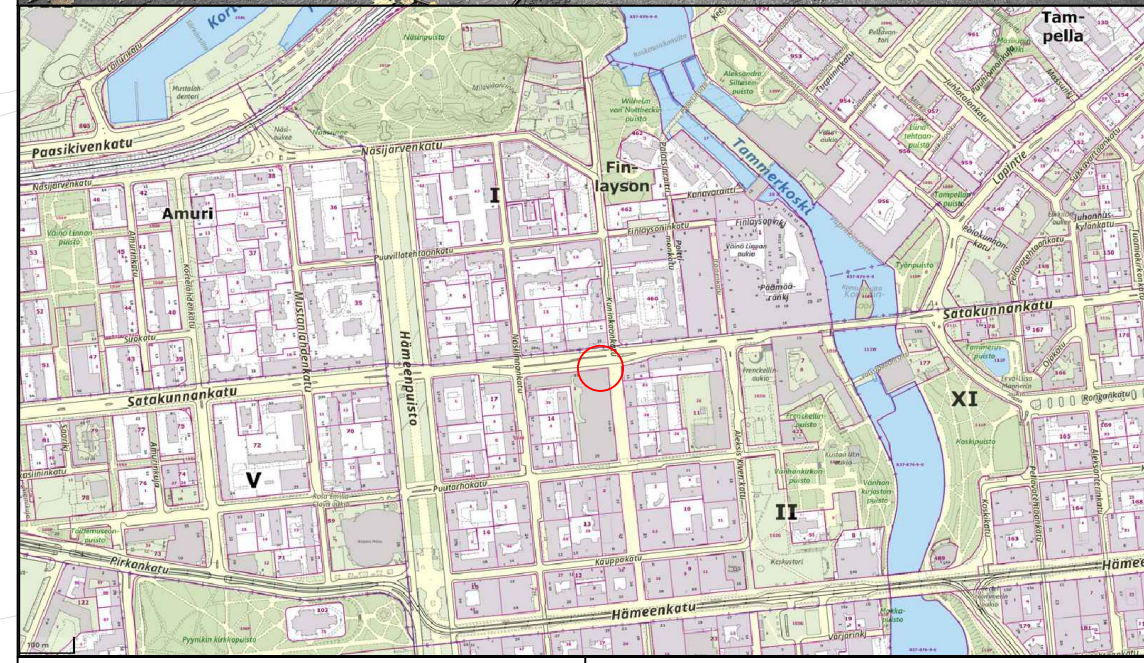

KOHTeen TIEDOT

Toteutustapa: Tiemerkitä
Paikkamäärä: 15

SATAKUNNANKATU – KUNINKAANKATU

Sähköpotkulautojen pysäköinti
(TAMMERKOSKI)
Rakennussuunnitelma
Piir.no: 1/22429/61
22.12.2023 / TKü