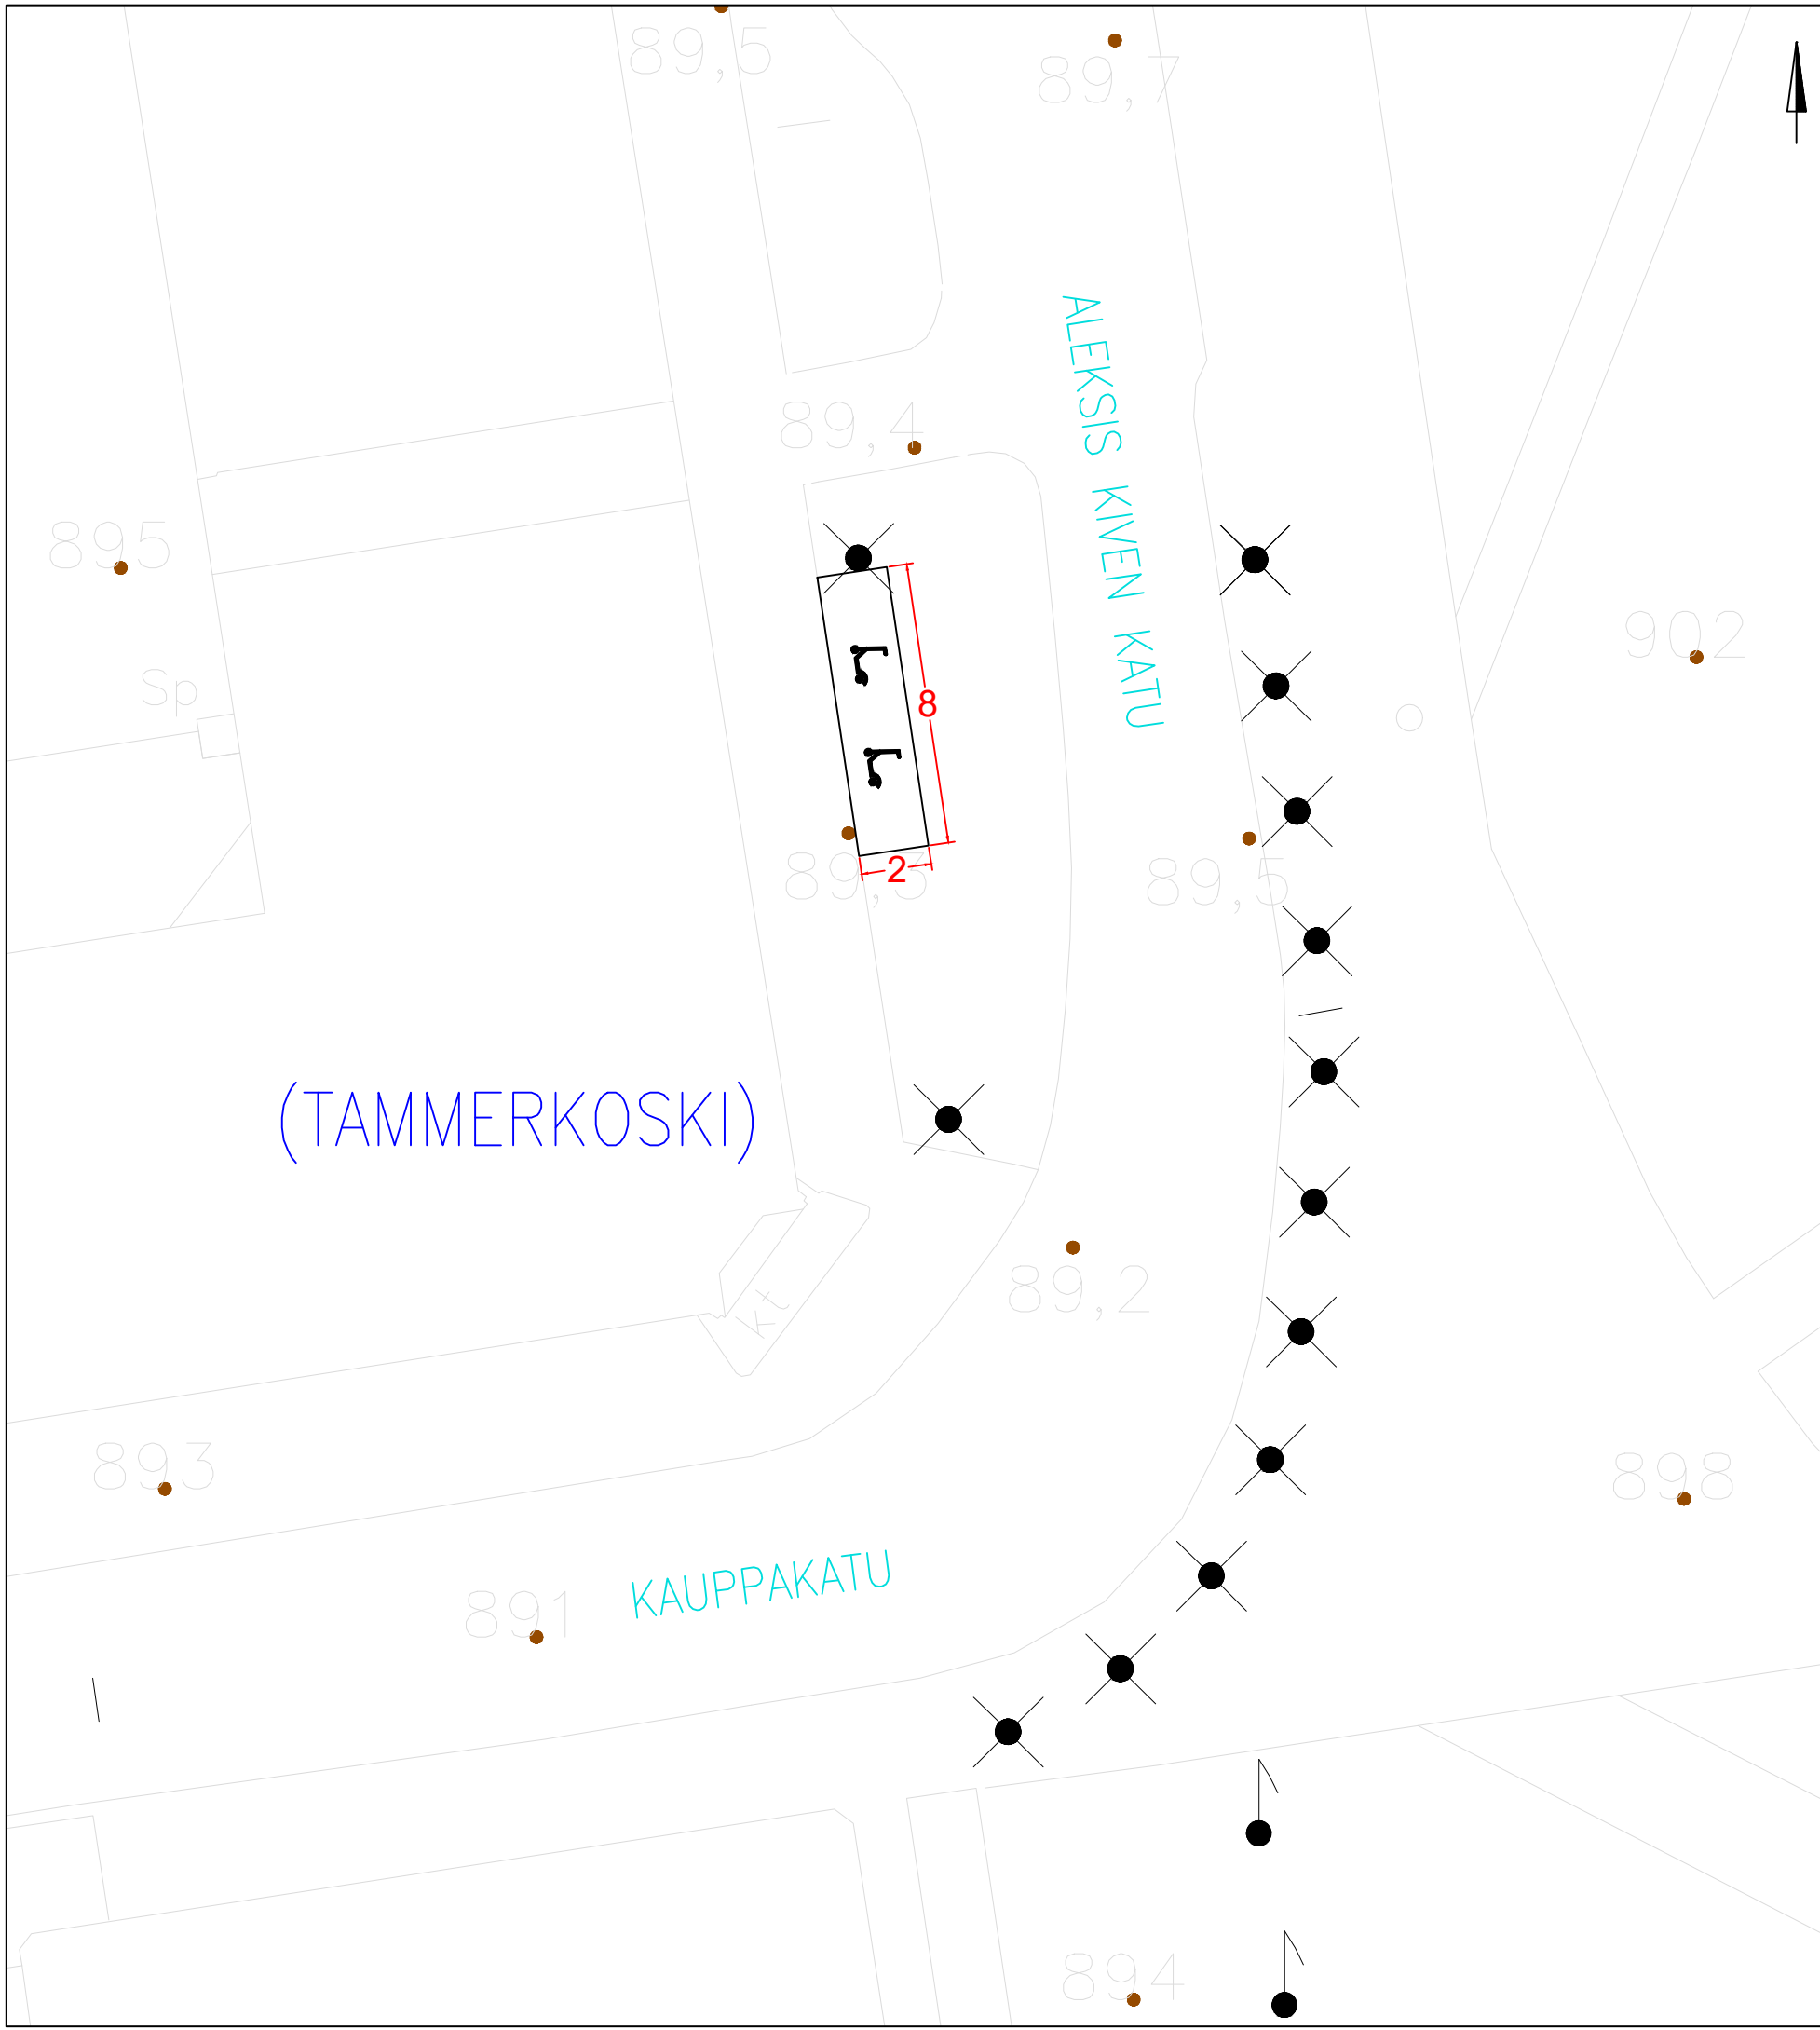

KOHTEEN TIEDOT

Toteutustapa: Tiemerkitä
Paikkamäärä: 24

ALEKSIS KIVEN KATU – FRENCKELL VE 2

Sähköpotkulautojen pysäköinti
(TAMMERKOSKI)
Rakennussuunnitelma
Piir.no: 1/22429/29
22.12.2023 / TKü