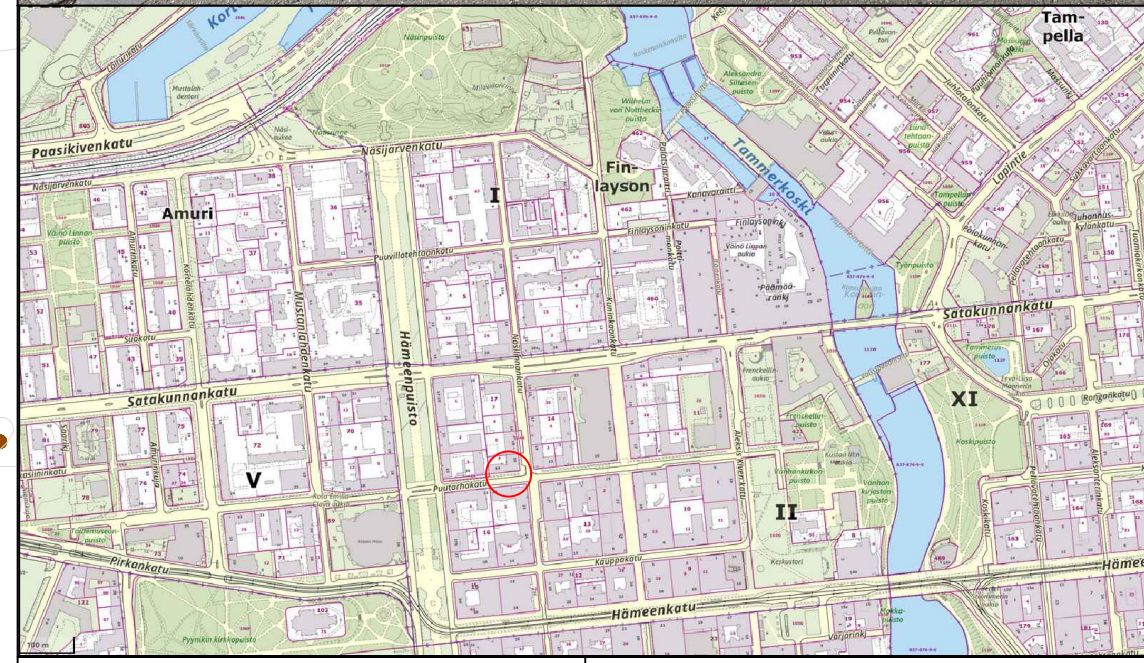

KOHTEEN TIEDOT

Toteutustapa: Tiemerkitä
Paikkamäärä: 15

PUUTARHAKATU – HÄMEENPUISTO VE 1

Sähköpotkulautojen pysäköinti
(TAMMERKOSKI)
Rakennussuunnitelma
Piir.no: 1/22429/53
22.12.2023 / TKü