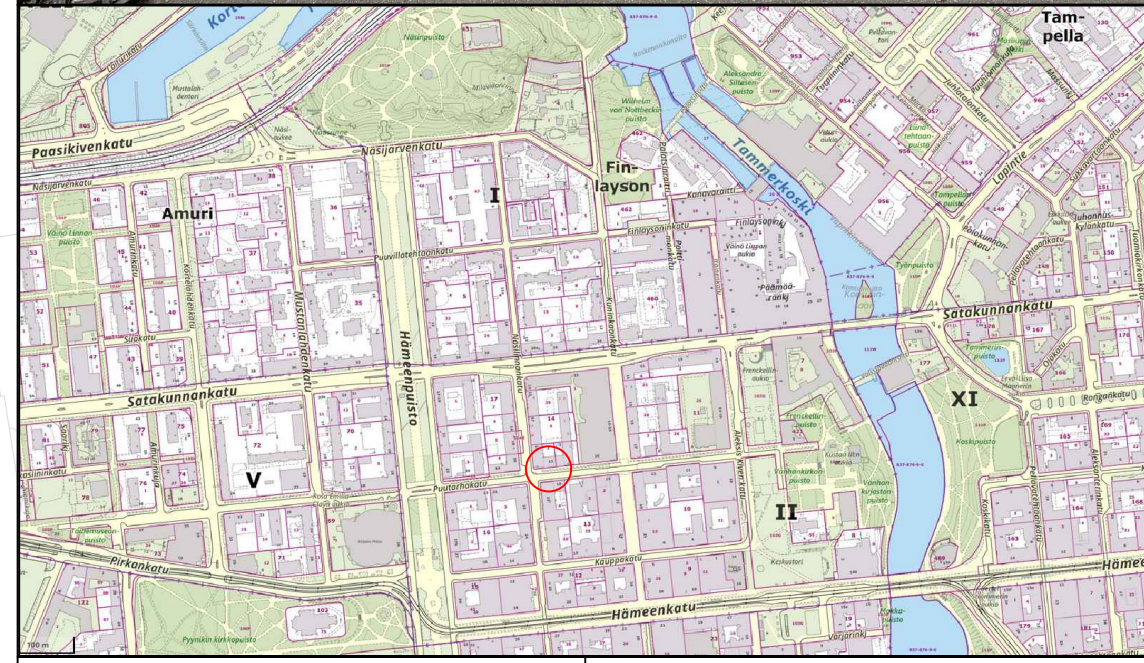

KOHTEEN TIEDOT

Toteutustapa: Tiemerkitä
Paikkamäärä: 15

PUUTARHAKATU – NÄSILINNANKATU VE 2

Sähköpotkulautojen pysäköinti
(TAMMERKOSKI)
Rakennussuunnitelma
Piir.no: 1/22429/57
22.12.2023 / TKü