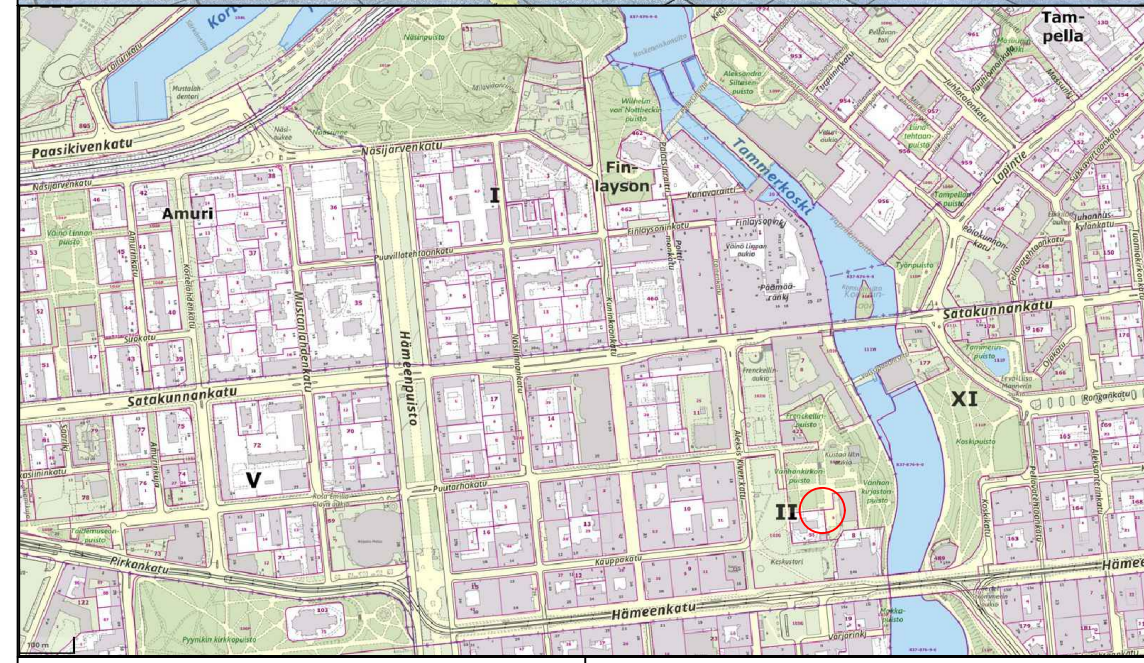

Toteutustapa: Tiemerkitä
Paikkamäärä: 15

FRENCKELLINAUKIO VE 1

Sähköpotkulautojen pysäköinti
(TAMMERKOSKI)
Rakennussuunnitelma
Piir.no: 1/22429/32
22.12.2023 / TKü

Kulttuuritalo Laikku

Vanha kirjastotalo

KOHTeen TIEDOT