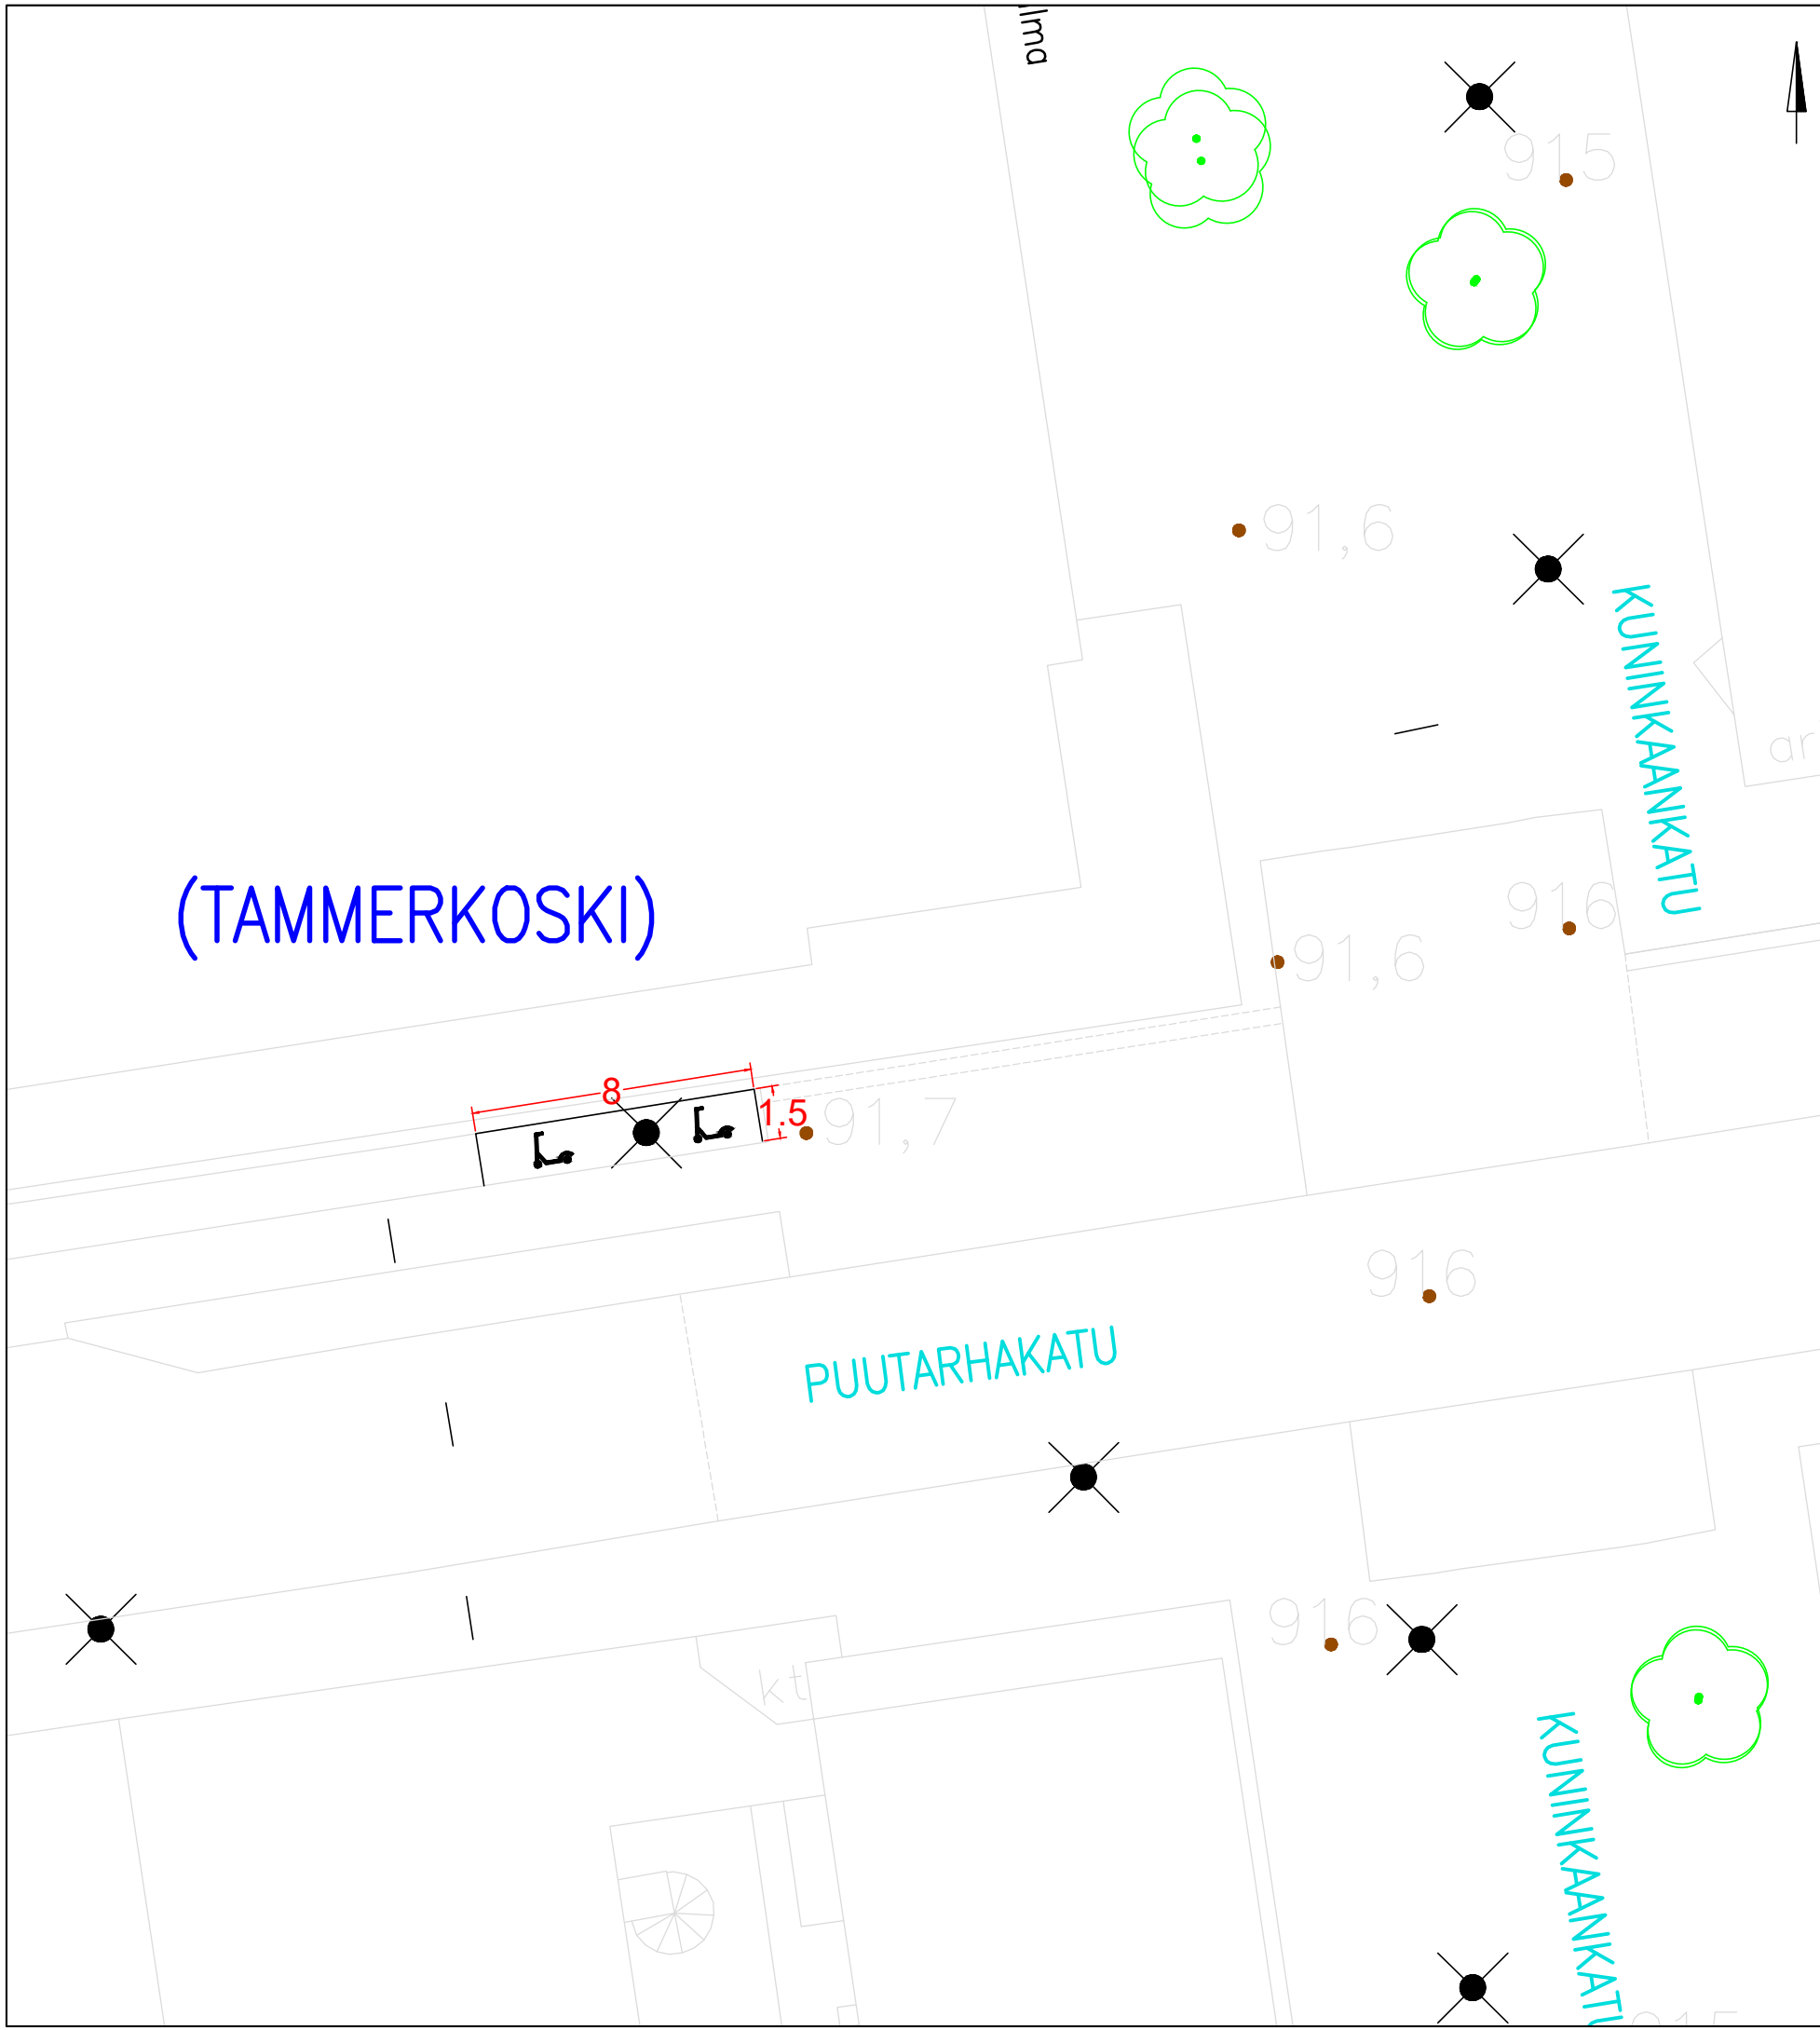

KOHTEEN TIEDOT

Toteutustapa: Tiemerkitä
Paikkamäärä: 24

PUUTARHAKATU – NÄSILINNANKATU VE 1

Sähköpotkulautojen pysäköinti
(TAMMERKOSKI)
Rakennussuunnitelma
Piir.no: 1/22429/56
22.12.2023 / TKü