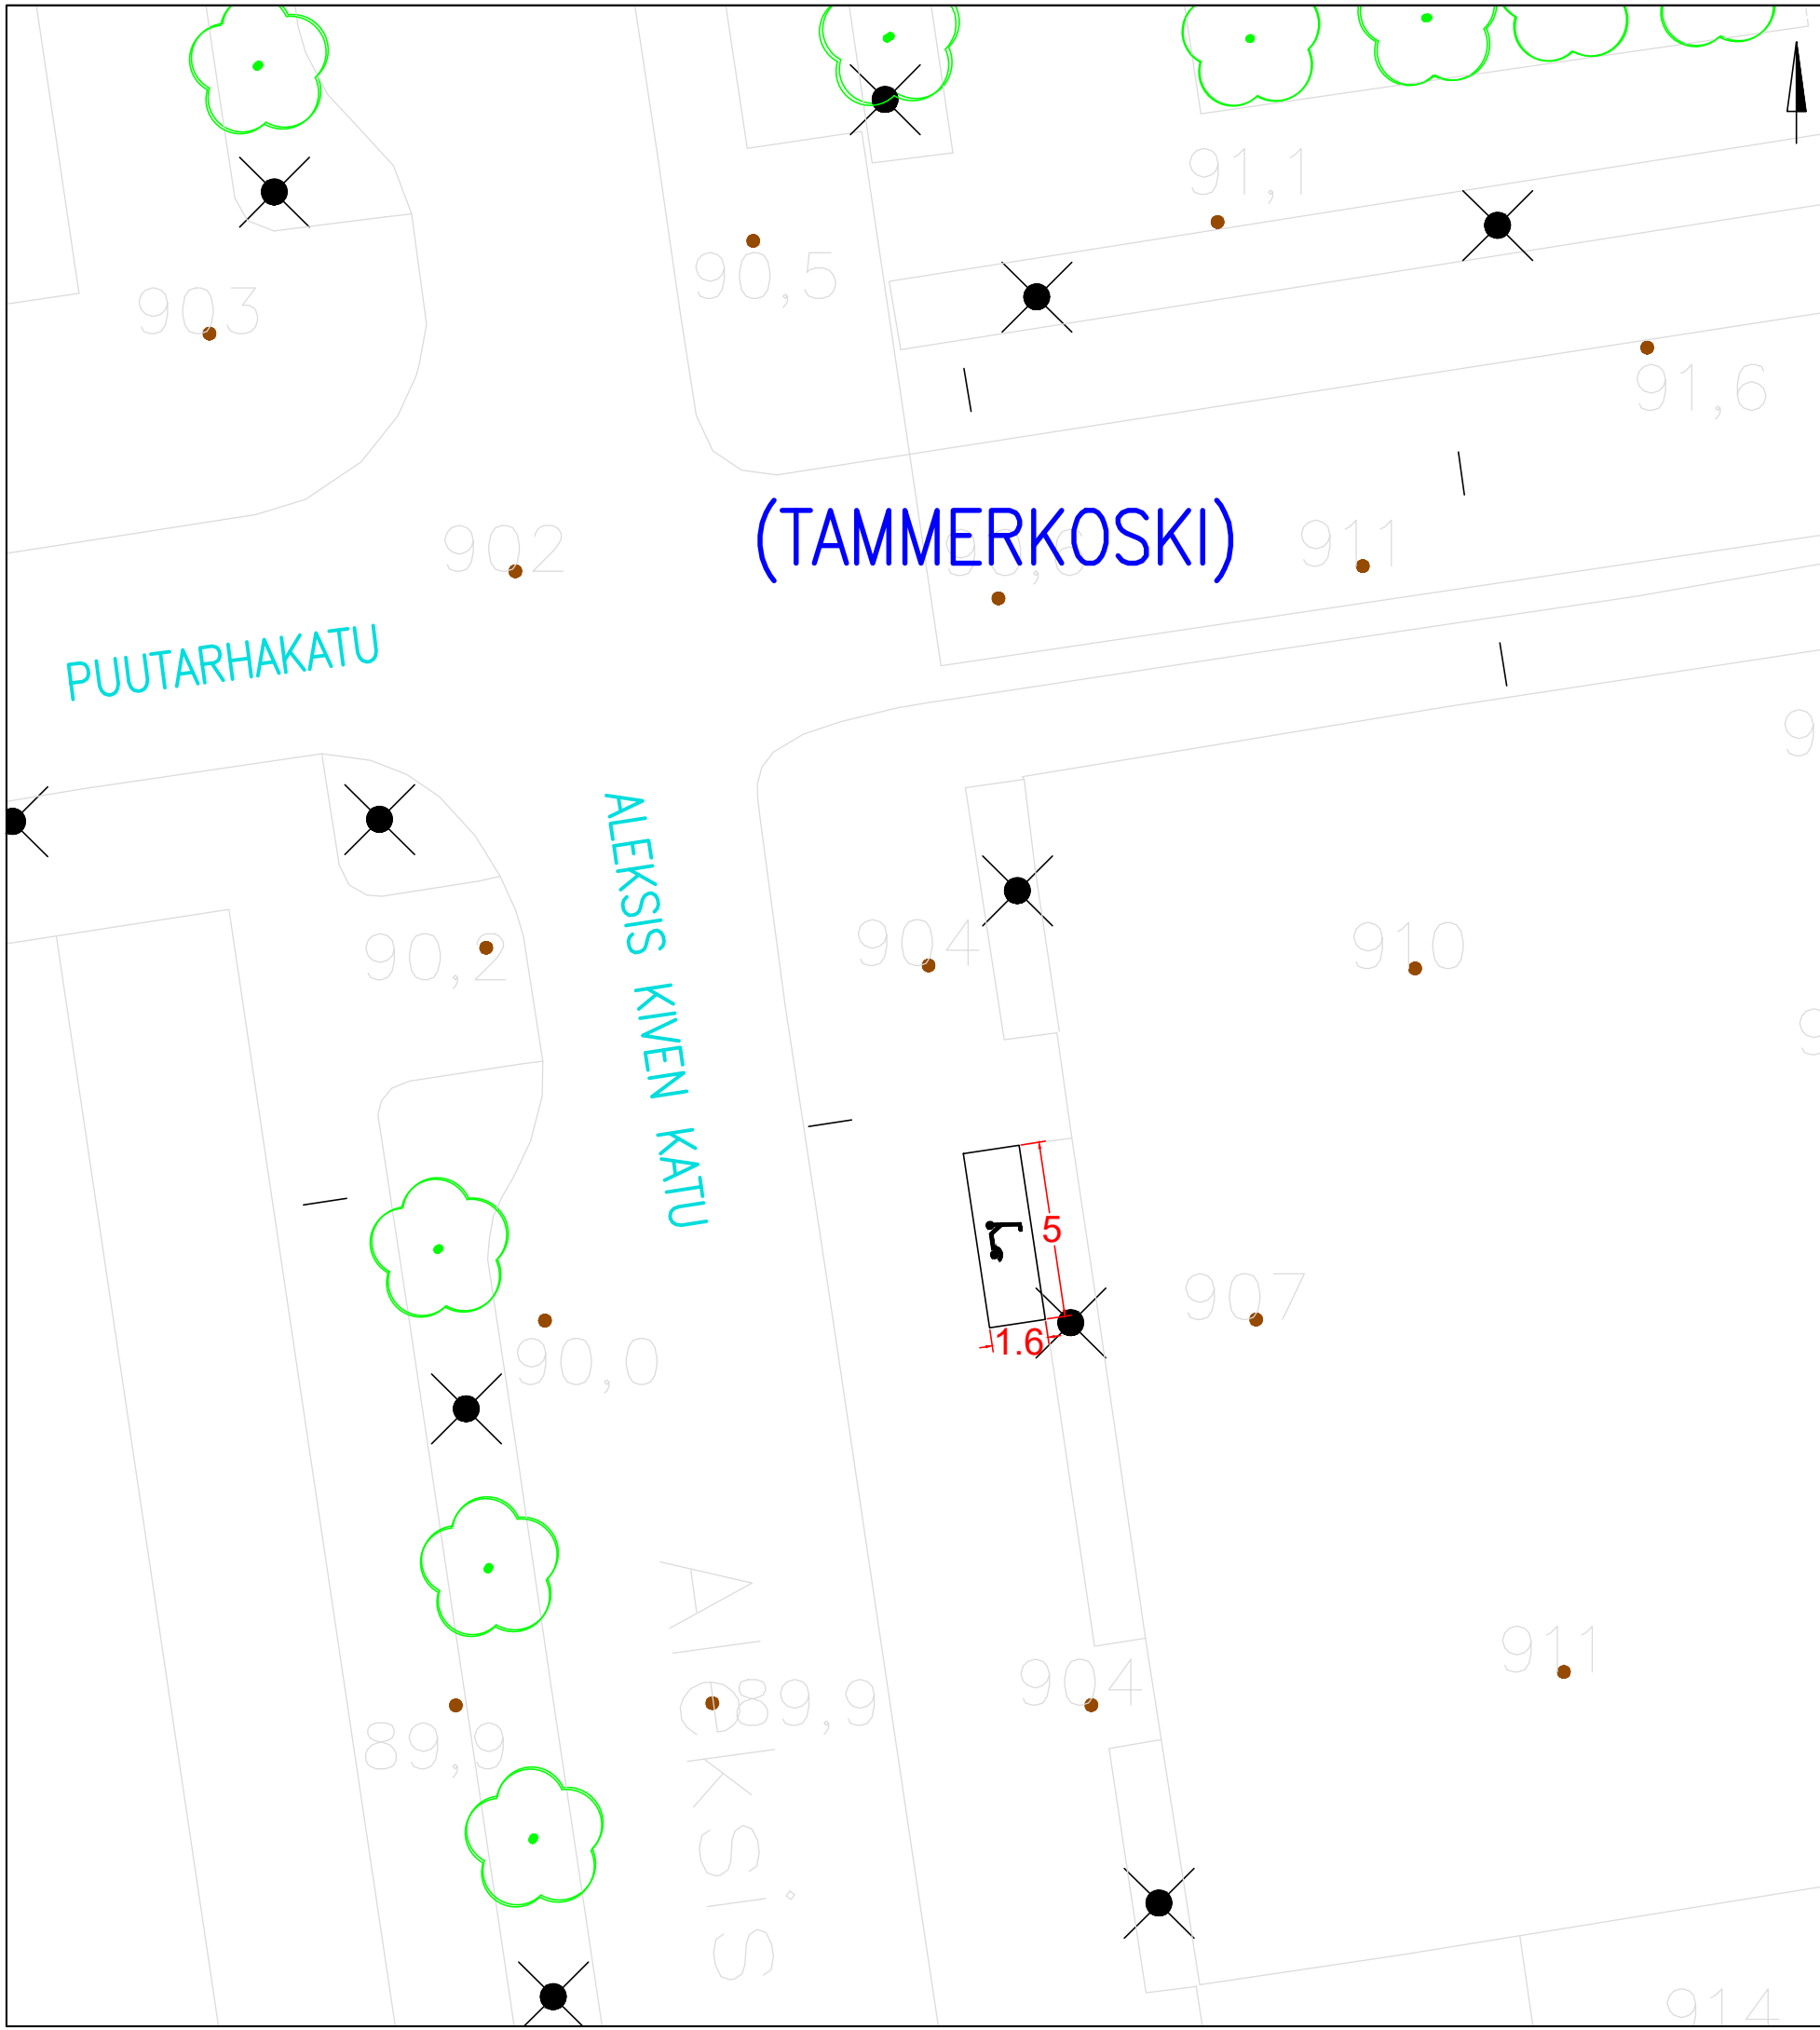

(TAMMERKOSKI)