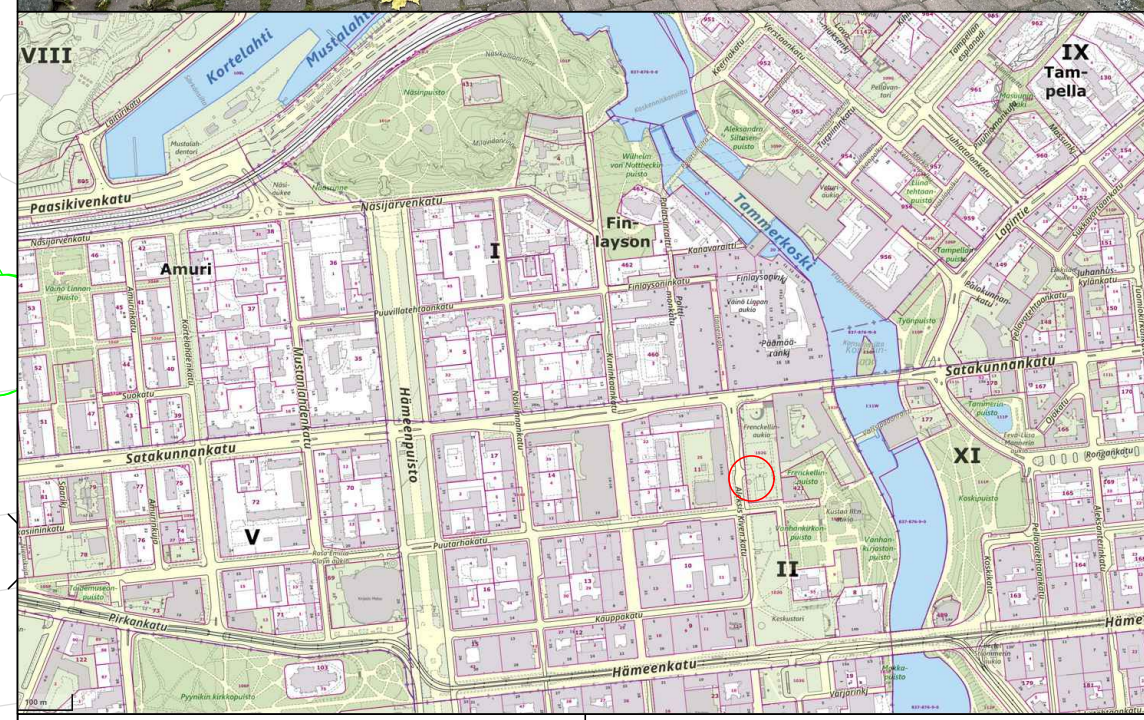

KOHTEEN TIEDOT

Toteutustapa: Tiemerkitä
Paikkamäärä: 15

PUUTARHAKATU – HÄMEENPUISTO VE 2

Sähköpotkulautojen pysäköinti
(TAMMERKOSKI)
Rakennussuunnitelma
Piir.no: 1/22429/54
22.12.2023 / TKü

KOHTEEN TIEDOT