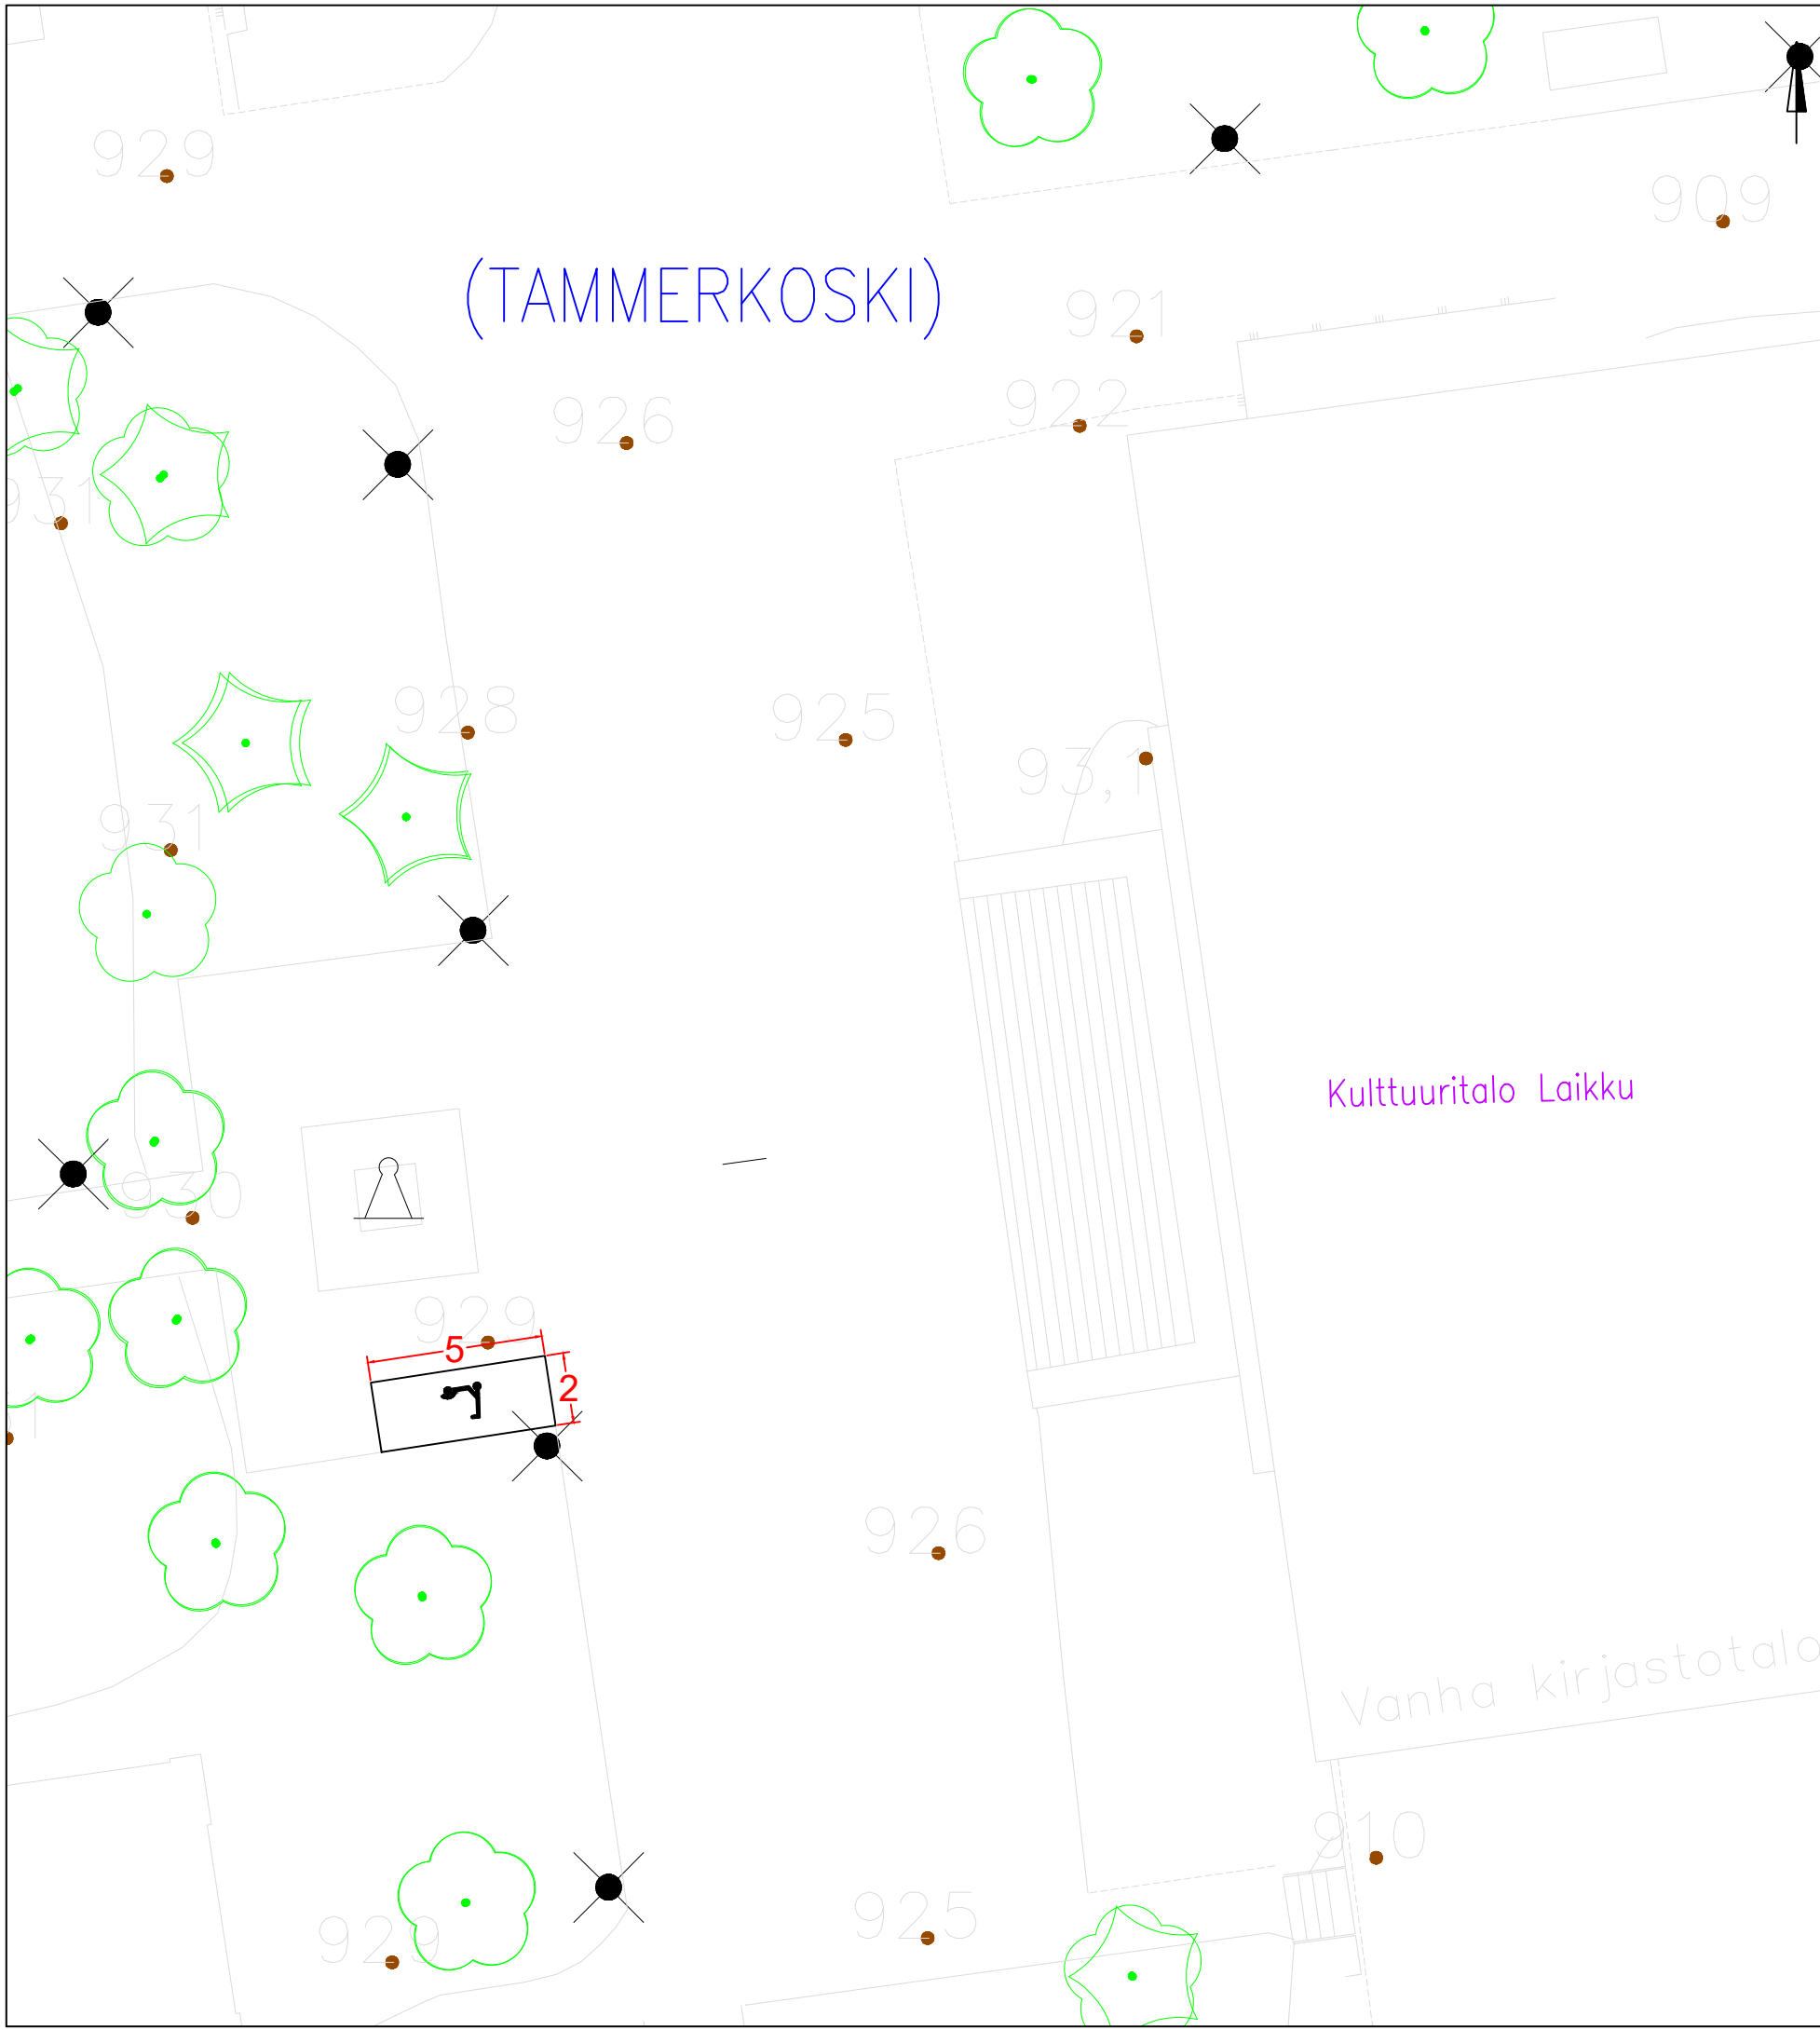

Kulttuuritalo Laikku

Vanha kirjastotalo