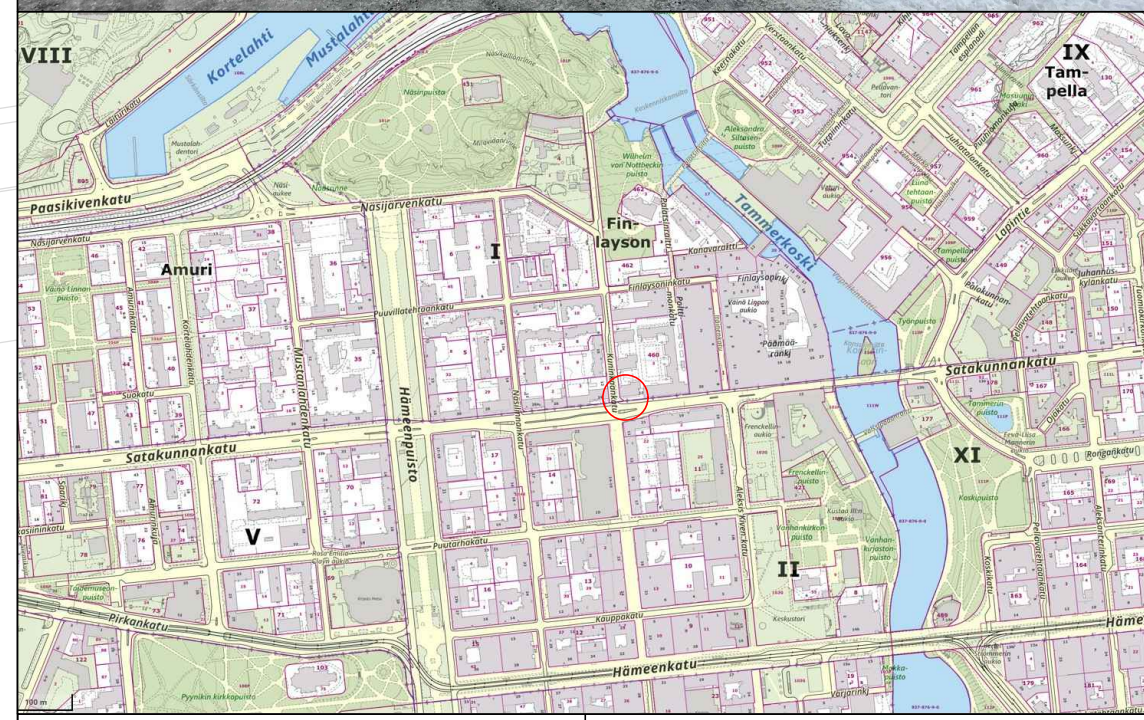

KOHTEEN TIEDOT

Toteutustapa: Tiemerkitä
Paikkamäärä: 15

SATAKUNNANKATU – FINLAYSON VE 1

Sähköpotkulautojen pysäköinti
(TAMMERKOSKI)
Rakennussuunnitelma
Piir.no: 1/22429/58
22.12.2023 / TKü