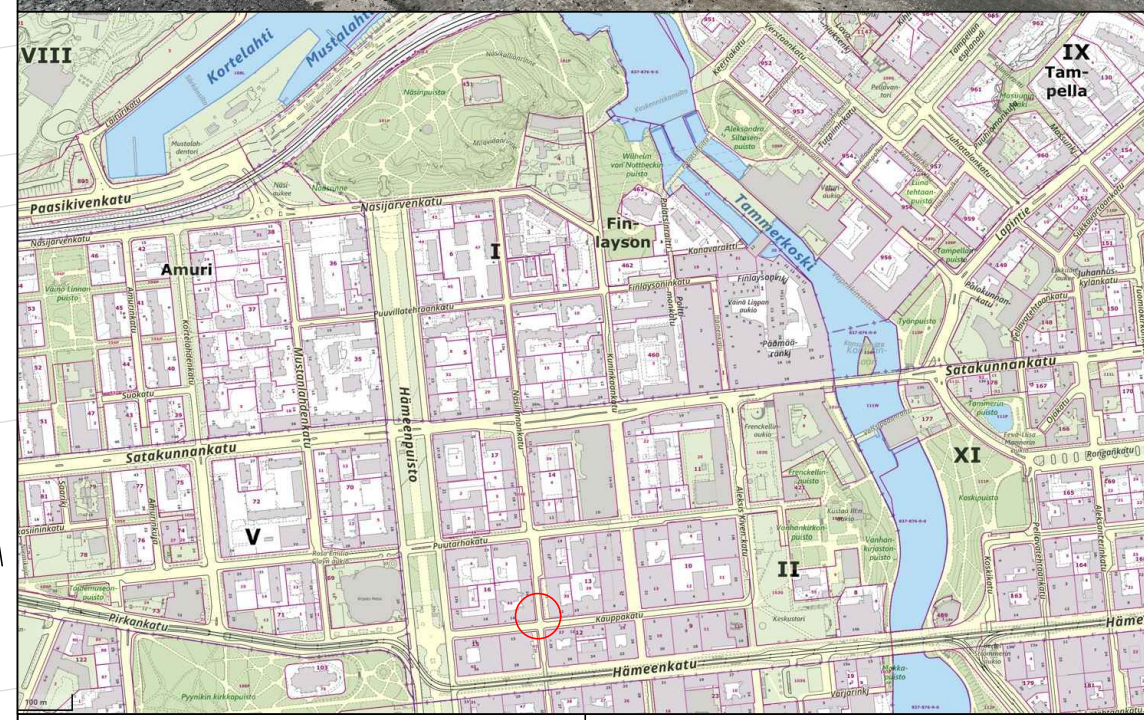

KOHTEEN TIEDOT

Toteutustapa: Tiemerkitä
Paikkamäärä: 36

KAUPPAKATU – NÄSILINNANKATU

Sähköpotkulautojen pysäköinti
(TAMMERKOSKI)
Rakennussuunnitelma
Piir.no: 1/22429/169
20.3.2024 / TKü