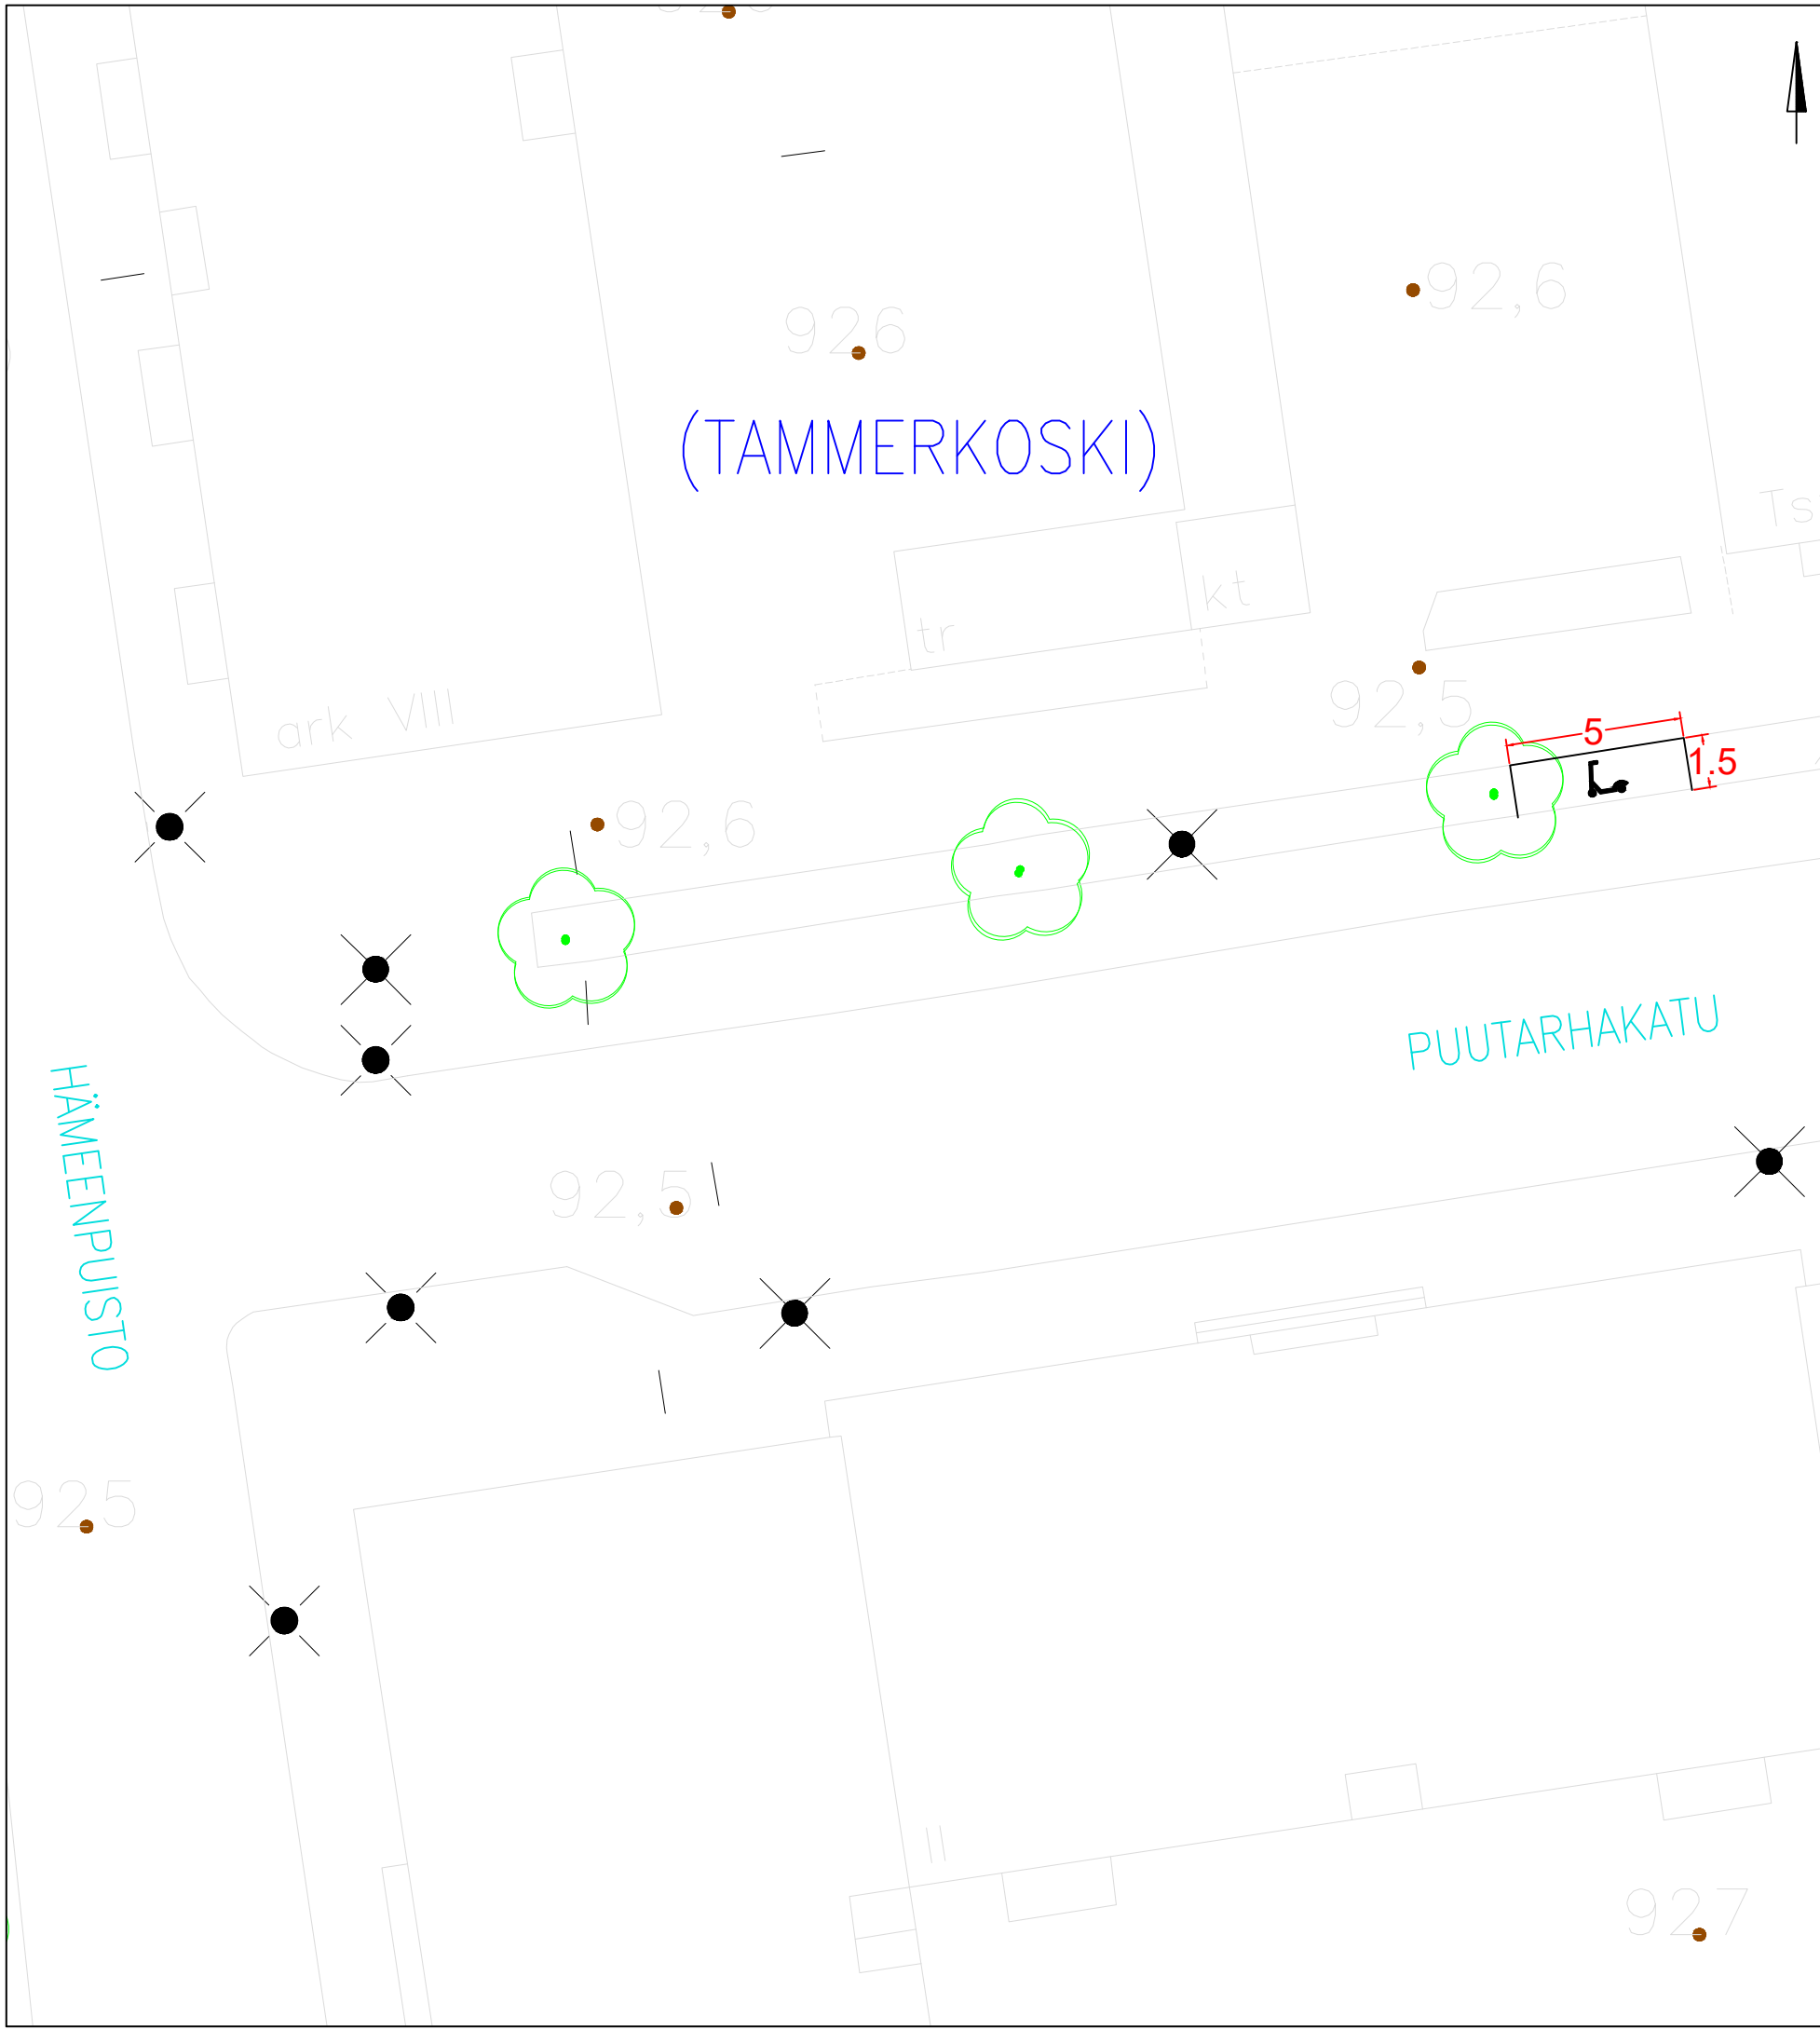

KOHTEEN TIEDOT

Toteutustapa: Tiemerkitä
Paikkamäärä: 15

PUUTARHAKATU – HÄMEENPUISTO VE 2

Sähköpotkulautojen pysäköinti
(TAMMERKOSKI)
Rakennussuunnitelma
Piir.no: 1/22429/54
22.12.2023 / TKü