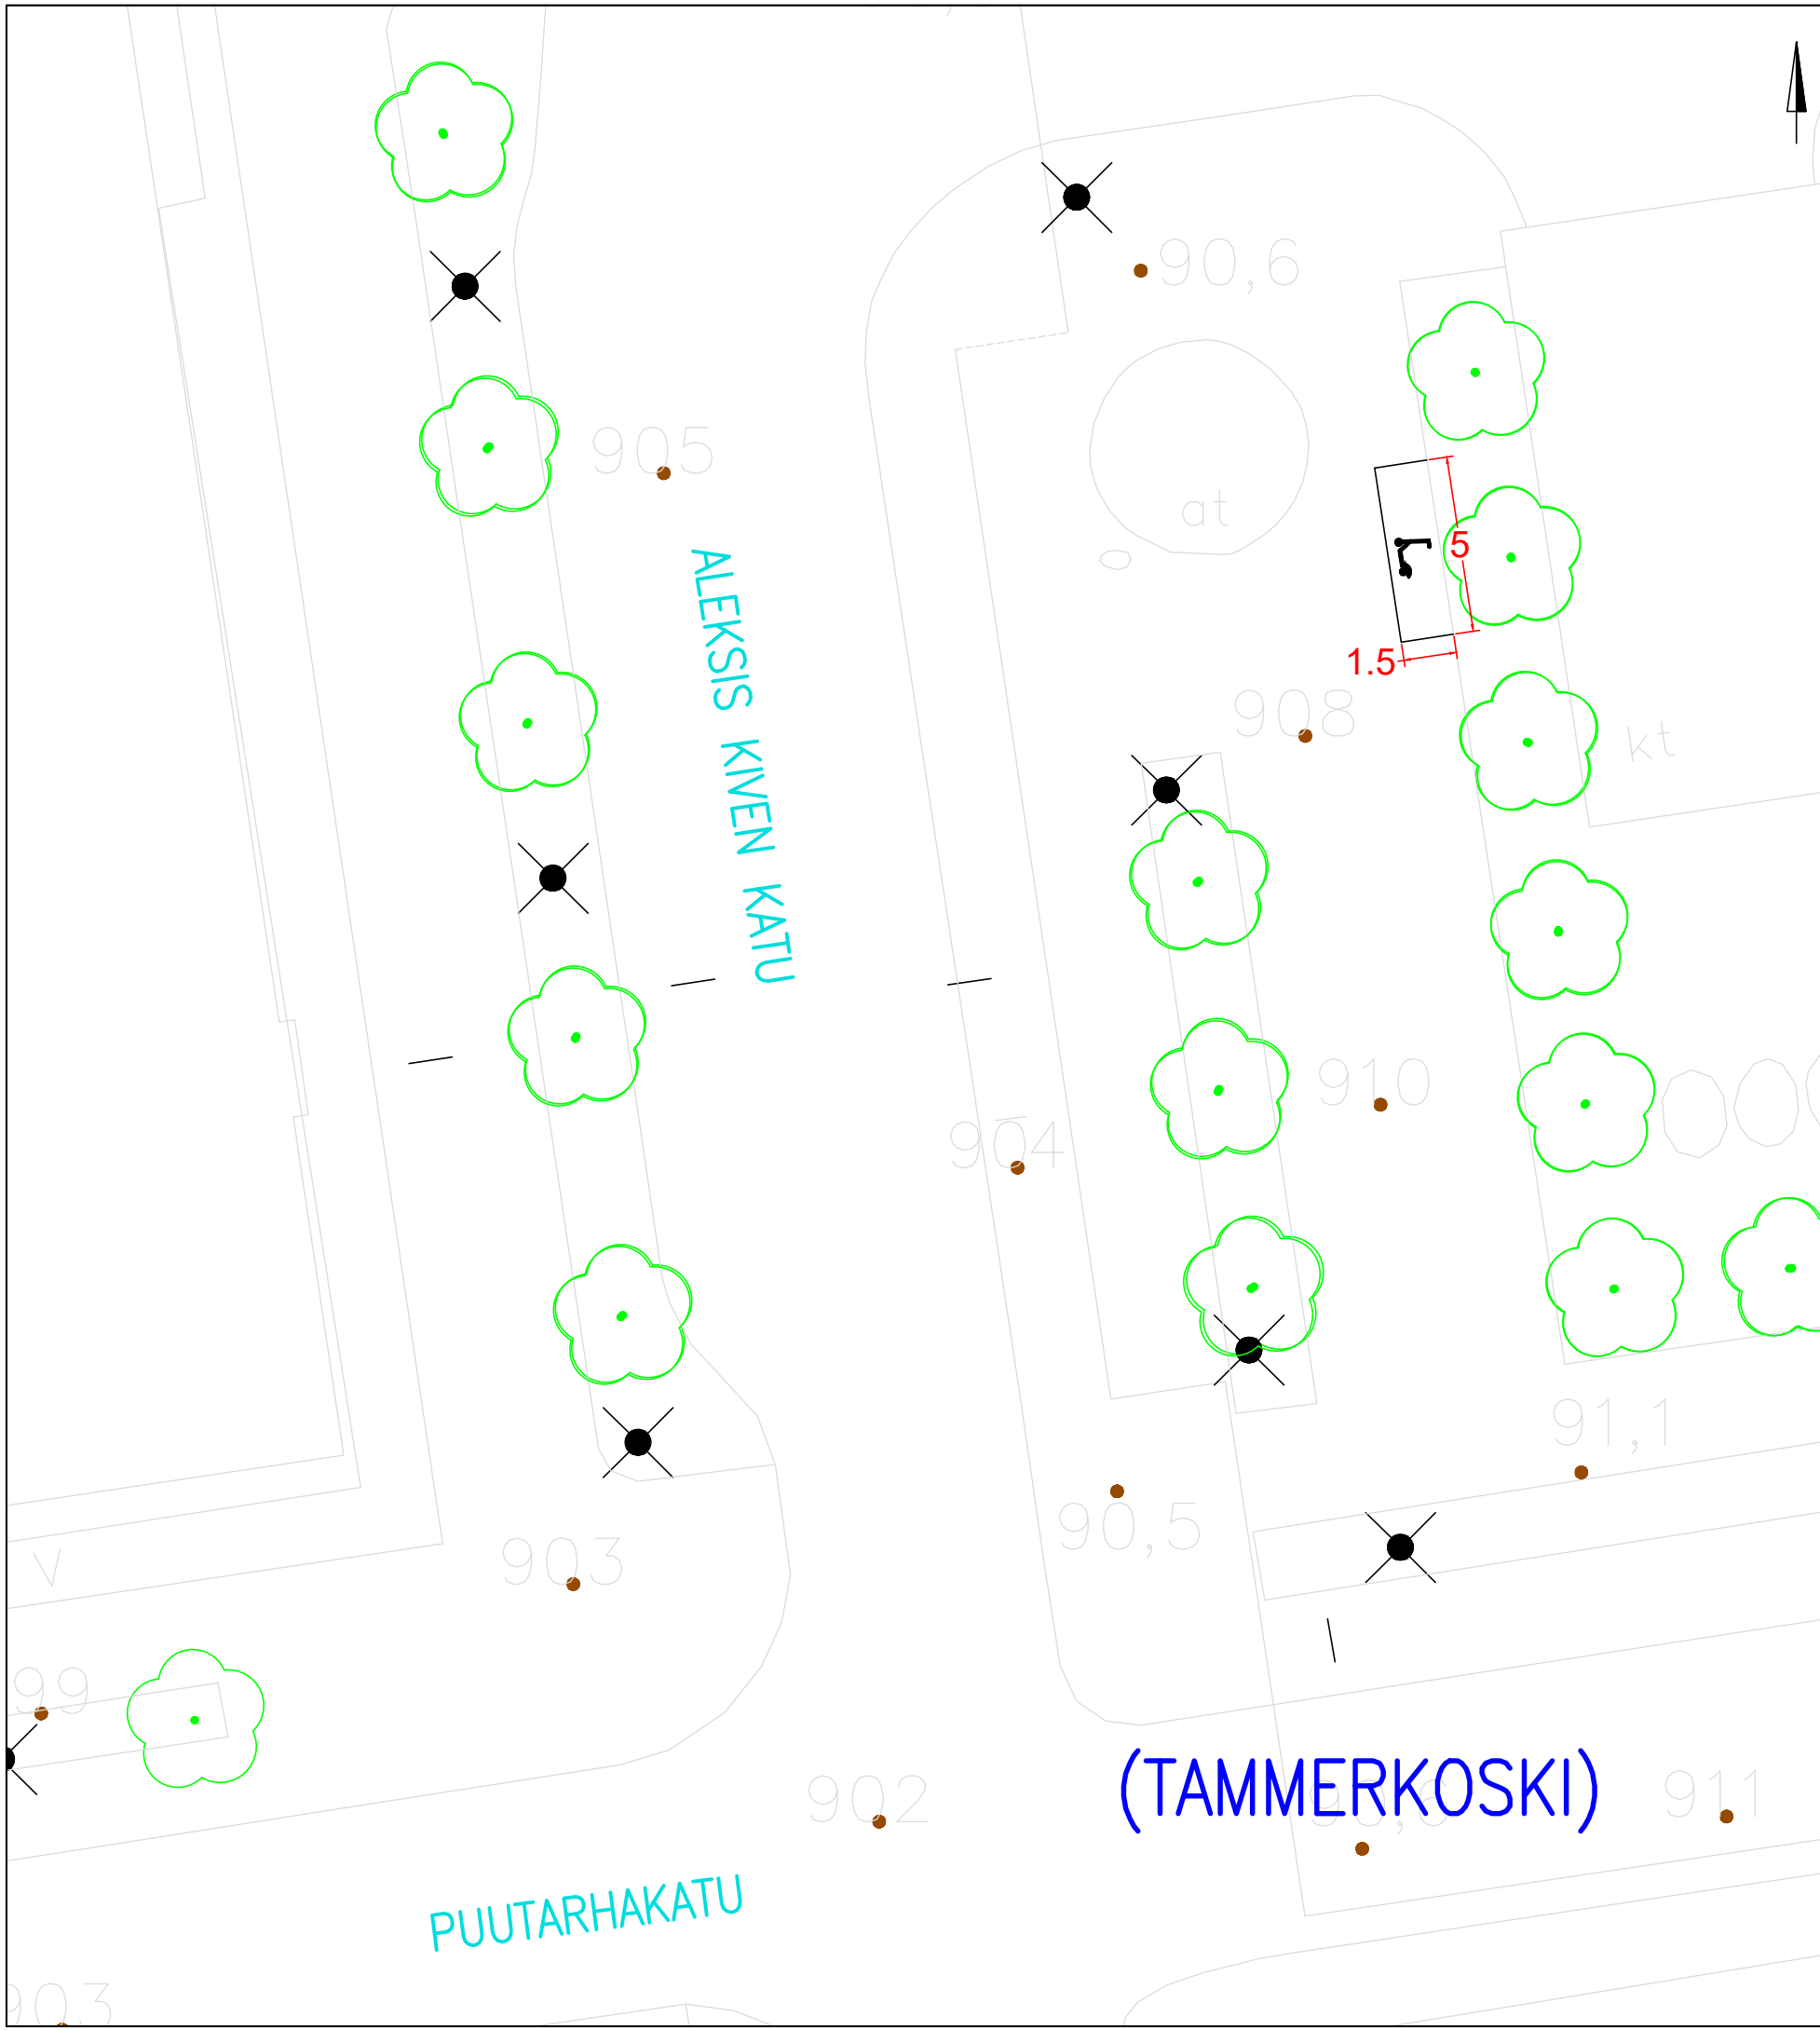

KOHTEEN TIEDOT

Toteutustapa: Tiemerkitä
Paikkamäärä: 15

PUUTARHAKATU – HÄMEENPUISTO VE 2

Sähköpotkulautojen pysäköinti
(TAMMERKOSKI)
Rakennussuunnitelma
Piir.no: 1/22429/54
22.12.2023 / TKü

KOHTEEN TIEDOT