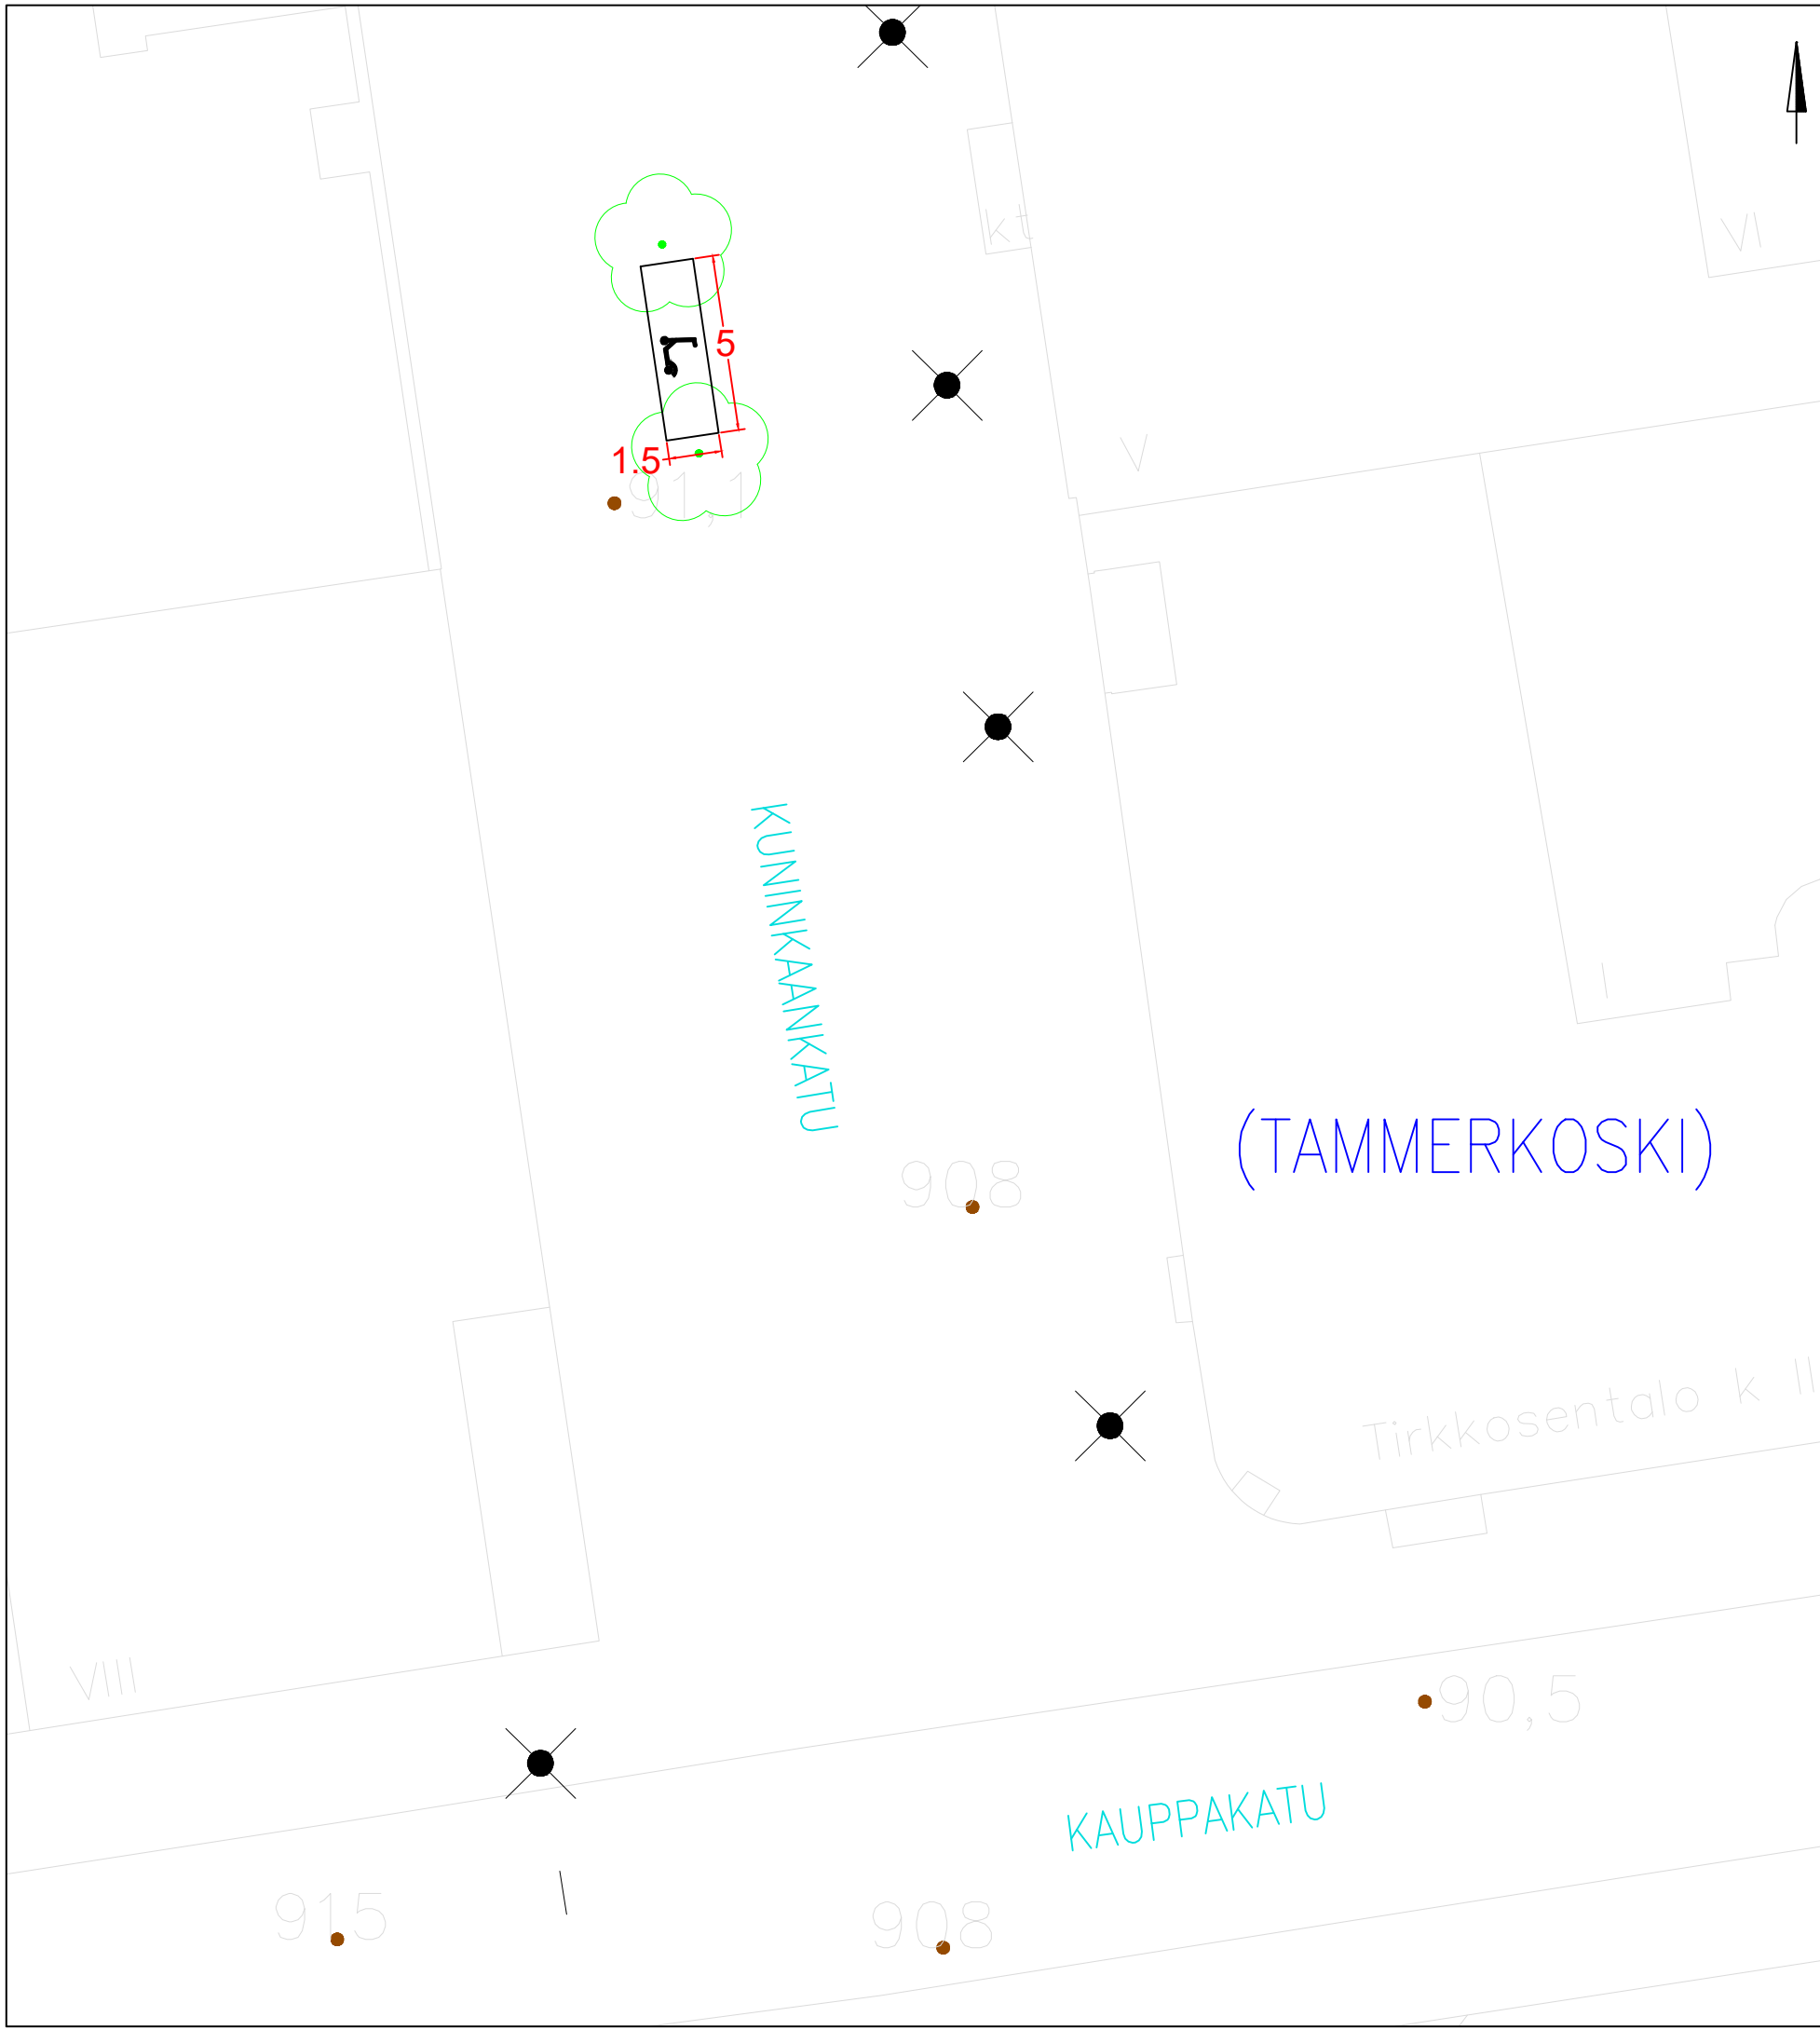

KOHTEEN TIEDOT

Toteutustapa: Tiemerkitä
Paikkamäärä: 15

KUNINKAANKATU – KAUPPAKATU VE 1

Sähköpotkulautojen pysäköinti
(TAMMERKOSKI)
Rakennussuunnitelma
Piir.no: 1/22429/43
22.12.2023 / TKü