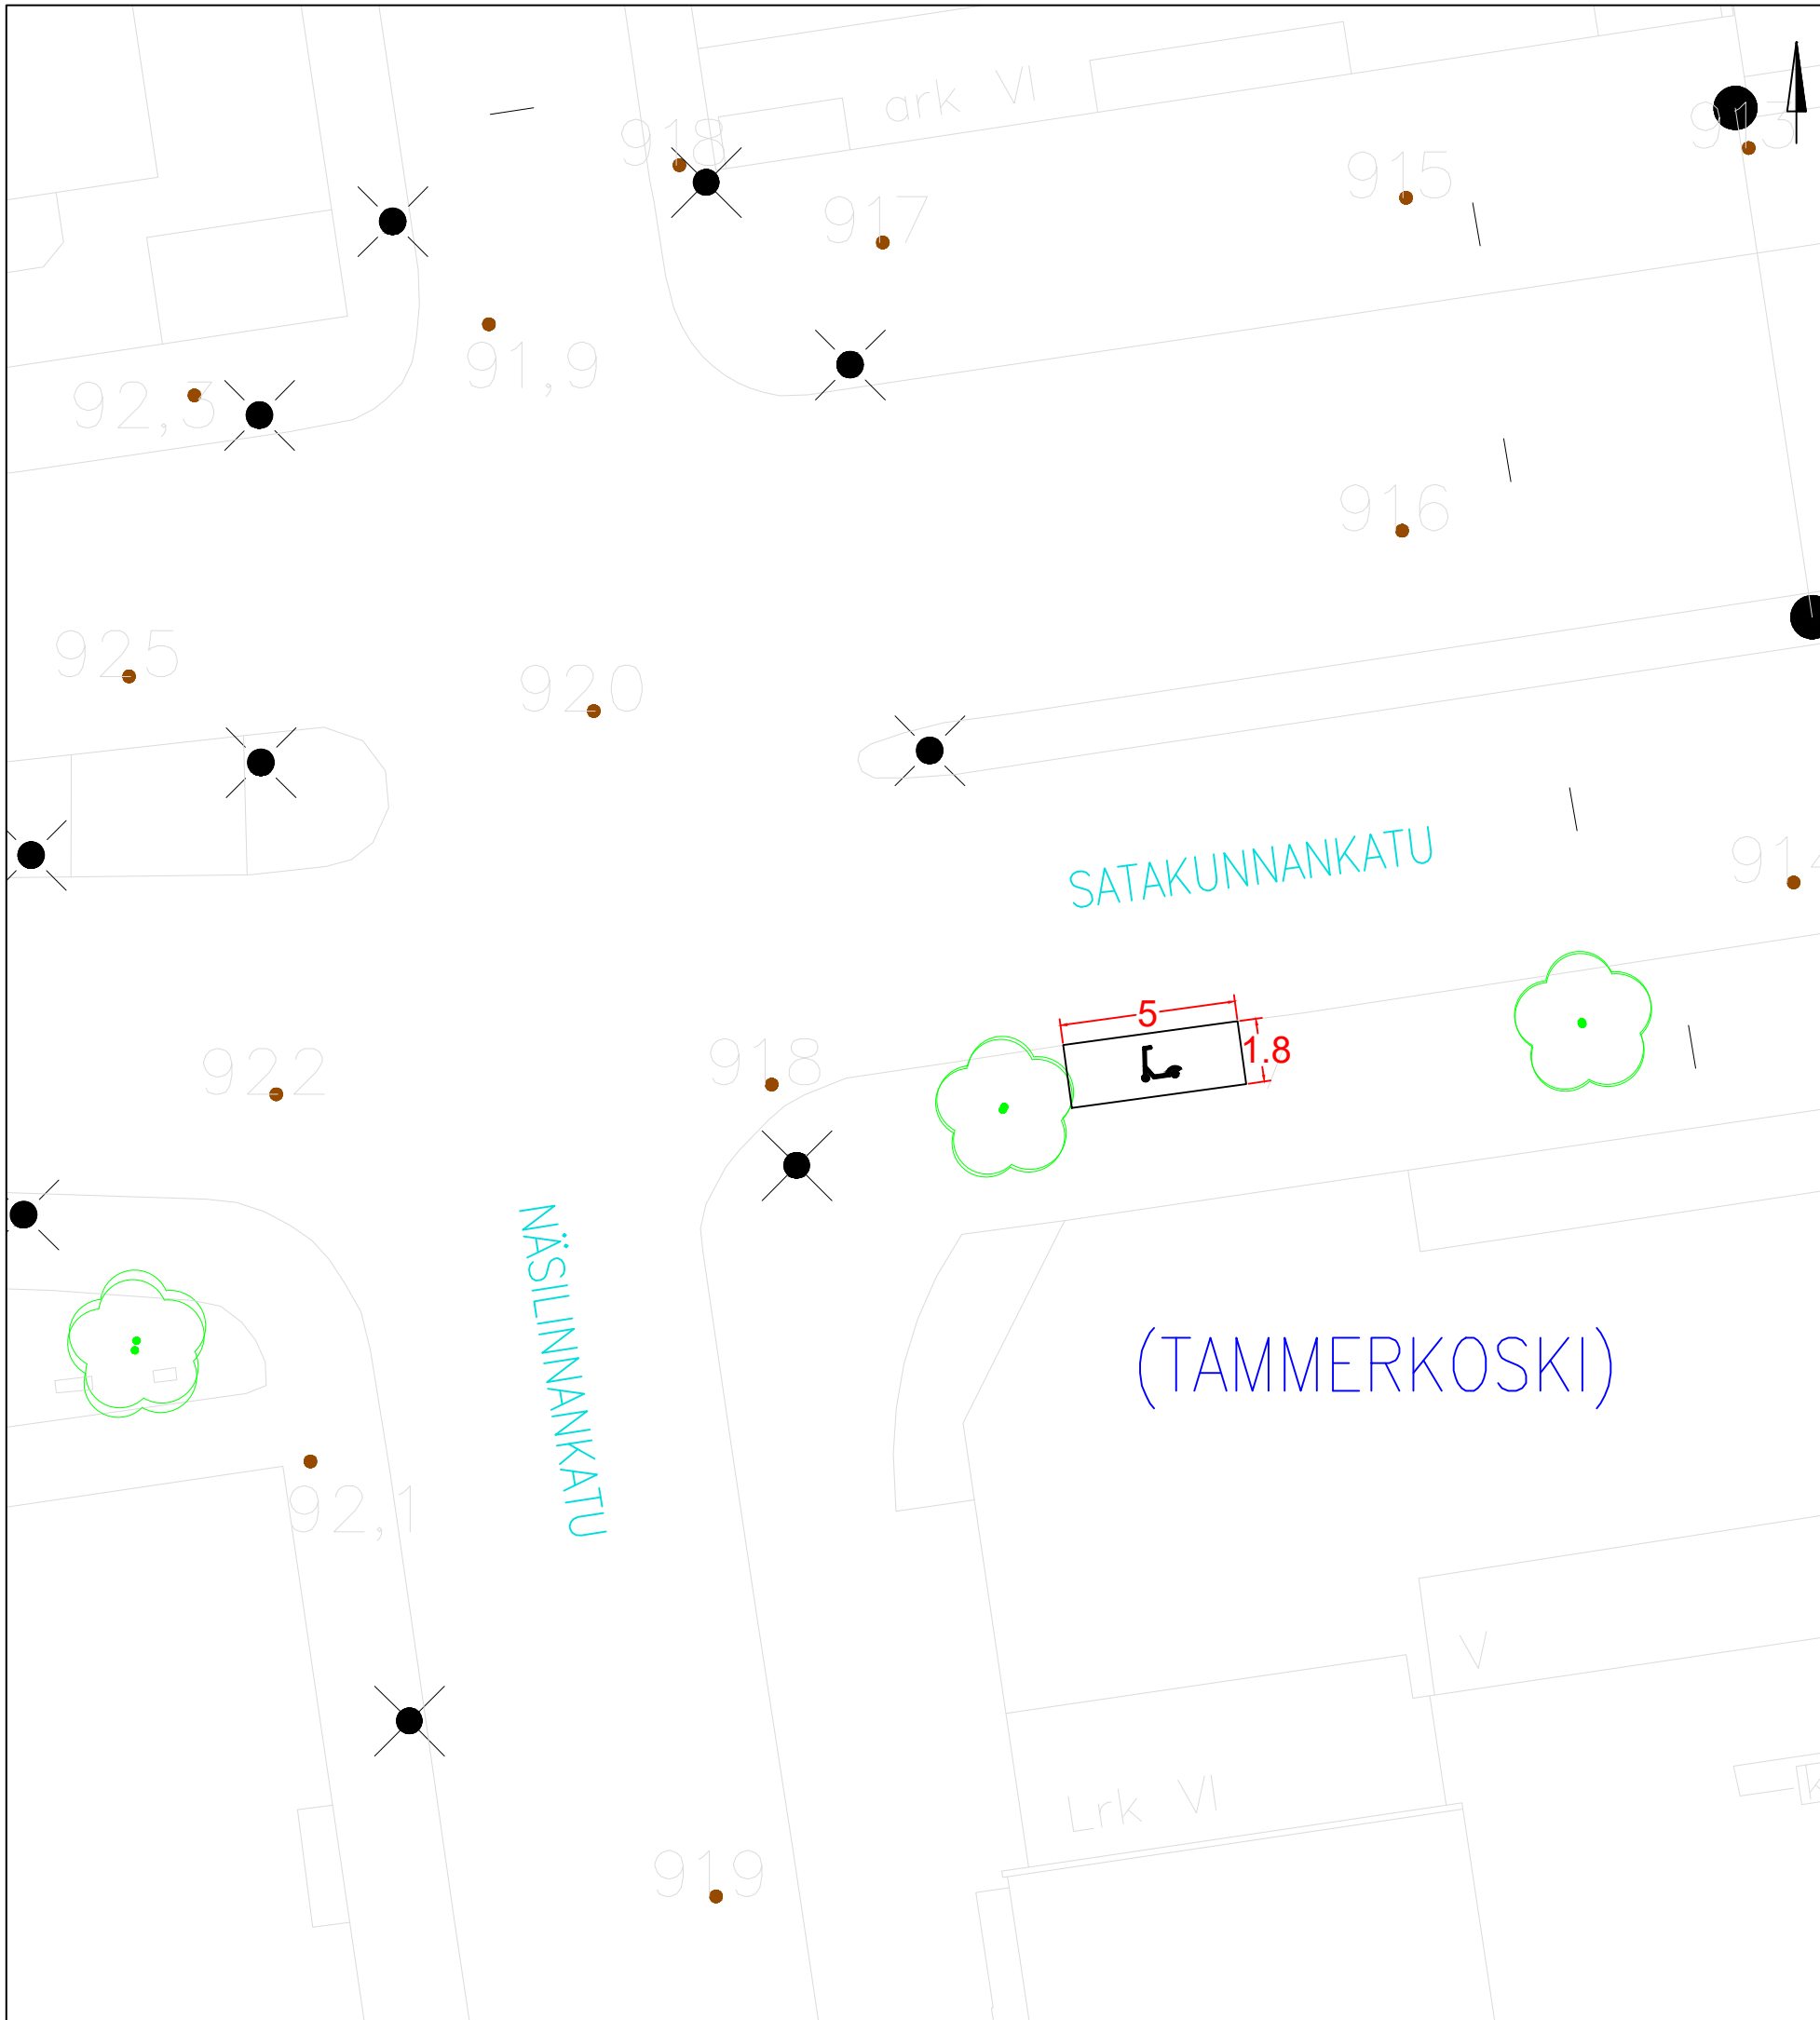

KOHTEEN TIEDOT

Toteutustapa: Tiemerkitä
Paikkamäärä: 18

SATAKUNNANKATU – FRENCKELLINAUKIO

Sähköpotkulautojen pysäköinti
(TAMMERKOSKI)
Rakennussuunnitelma
Piir.no: 1/22429/60
22.12.2023 / TKü

KOHTEEN TIEDOT

Toteutustapa: Tiemerkitä
 Paikkamäärä: 24

SATAKUNNANKATU – FINLAYSON VE 2

Sähköpotkulautojen pysäköinti
 (TAMMERKOSKI)
 Rakennussuunnitelma
 Piir.no: 1/22429/59
 22.12.2023 / TKü

KOHTEEN TIEDOT

Toteutustapa: Tiemerkitä
Paikkamäärä: 15

SATAKUNNANKATU – FINLAYSON VE 1

Sähköpotkulautojen pysäköinti
(TAMMERKOSKI)
Rakennussuunnitelma
Piir.no: 1/22429/58
22.12.2023 / TKü

KOHTEEN TIEDOT

Toteutustapa: Tiemerkitä
 Paikkamäärä: 15

SATAKUNNANKATU – NÄSILINNANKATU

(TAMMERKOSKI)

KOHTeen TIEDOT

Toteutustapa: Tiemerkitä
Paikkamäärä: 15

KUNINKAANKATU – KUNINKAANKULMA

Sähköpotkulautojen pysäköinti
(TAMMERKOSKI)
Rakennussuunnitelma
Piir.no: 1/22429/45
22.12.2023 / TKü

KOHTeen TIEDOT