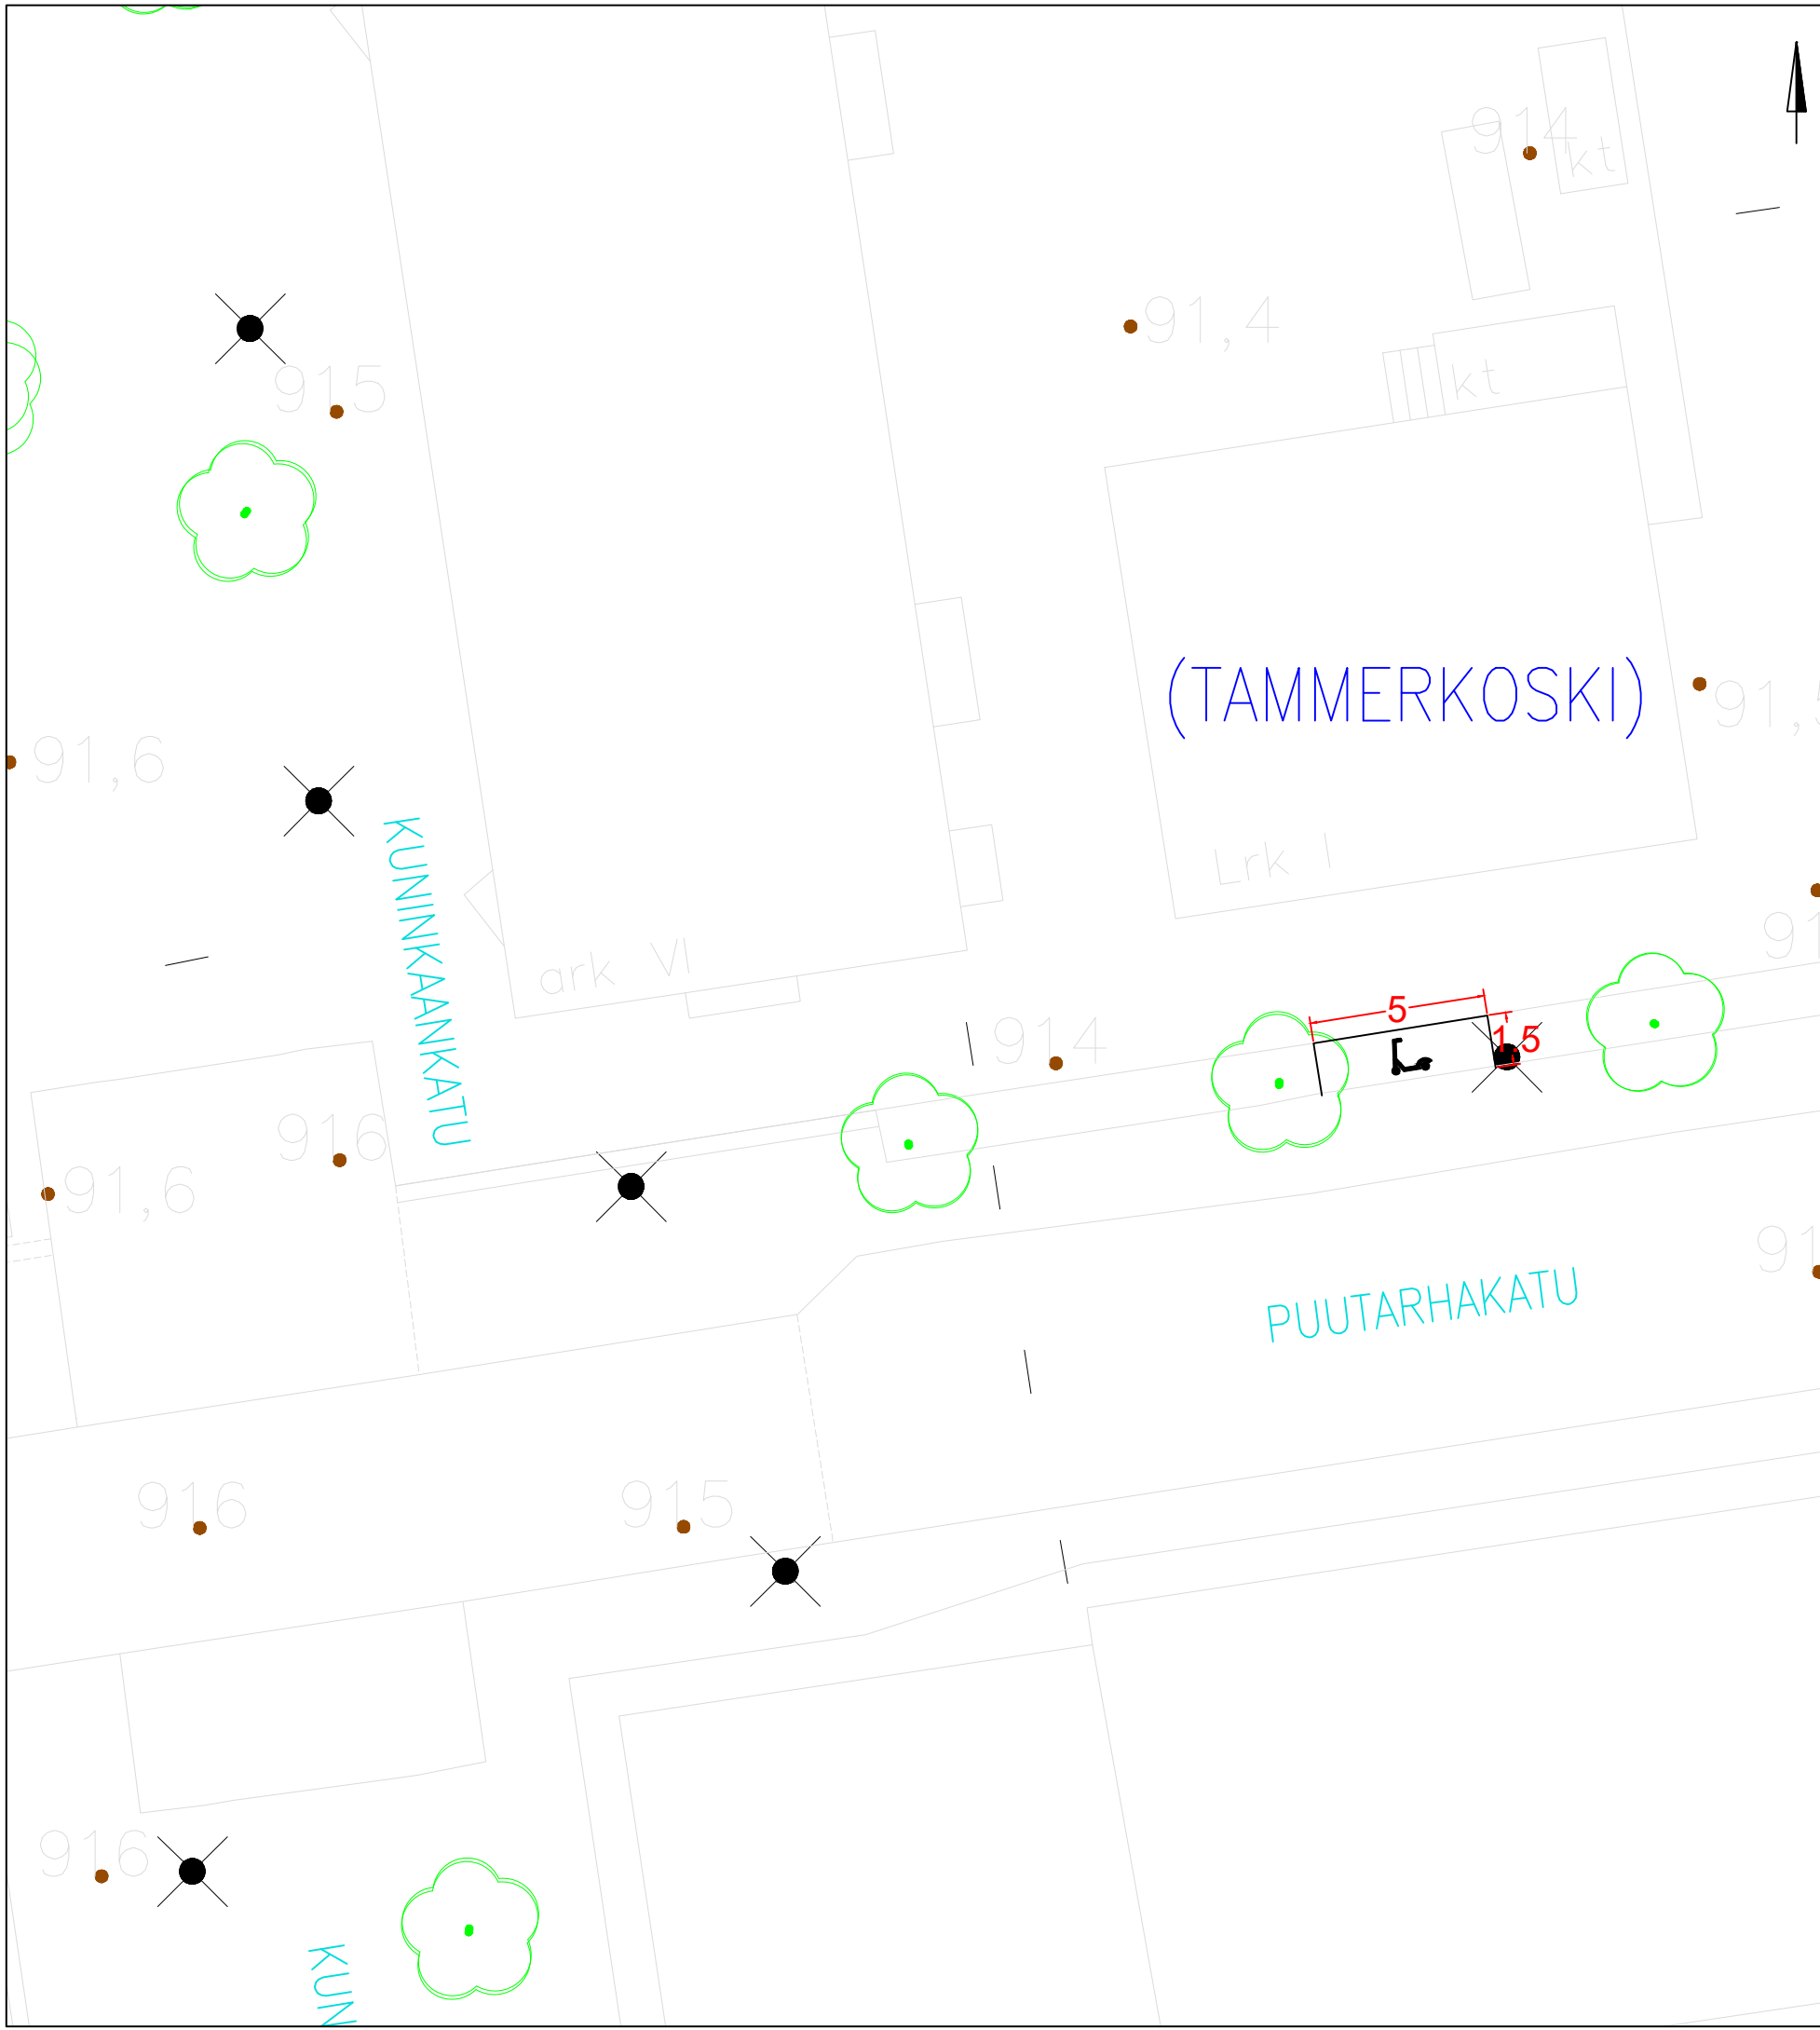

(TAMMERKOSKI)

KOHTeen TIEDOT

Toteutustapa: Tiemerkitä
Paikkamäärä: 15

KUNINKAANKATU – KUNINKAANKULMA

Sähköpotkulautojen pysäköinti
(TAMMERKOSKI)
Rakennussuunnitelma
Piir.no: 1/22429/45
22.12.2023 / TKü

KOHTeen TIEDOT

Toteutustapa: Tiemerkitä
 Paikkamäärä: 15

PUUTARHAKATU – KUNINKAANKATU

Sähköpotkulautojen pysäköinti
 (TAMMERKOSKI)
 Rakennussuunnitelma
 Piir.no: 1/22429/55
 22.12.2023 / TKü

KOHTEEN TIEDOT

Toteutustapa: Tiemerkitä
 Paikkamäärä: 24