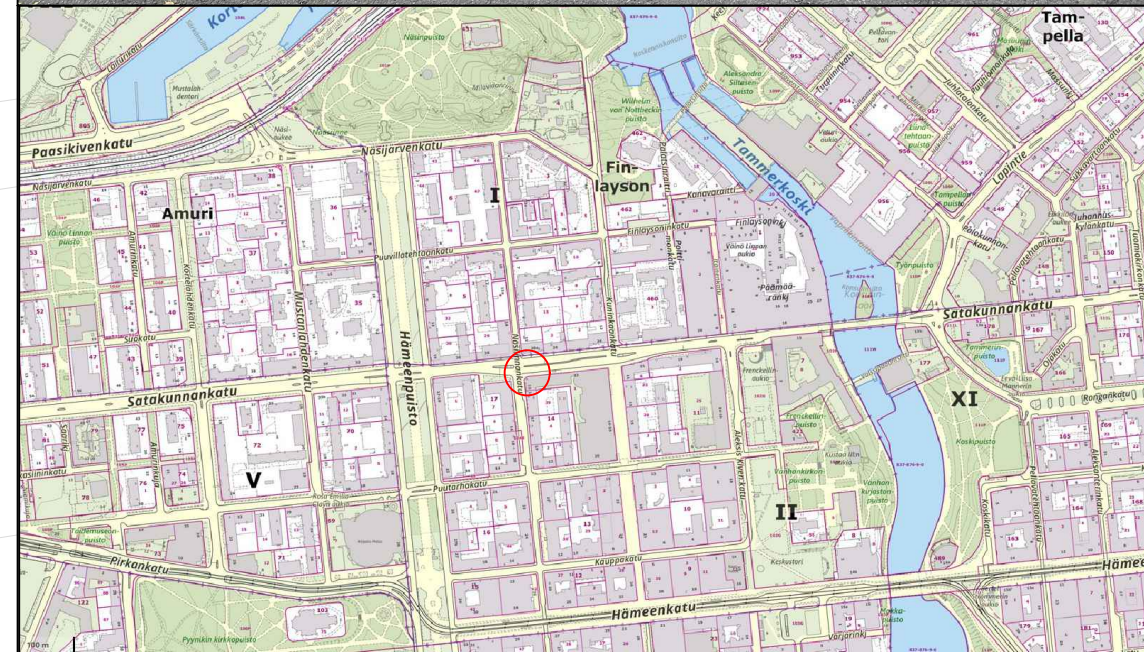

KOHTEEN TIEDOT

Toteutustapa: Tiemerkitä
Paikkamäärä: 15

SATAKUNNANKATU – NÄSILINNANKATU

Sähköpotkulautojen pysäköinti
(TAMMERKOSKI)
Rakennussuunnitelma
Piir.no: 1/22429/62
22.12.2023 / TKü