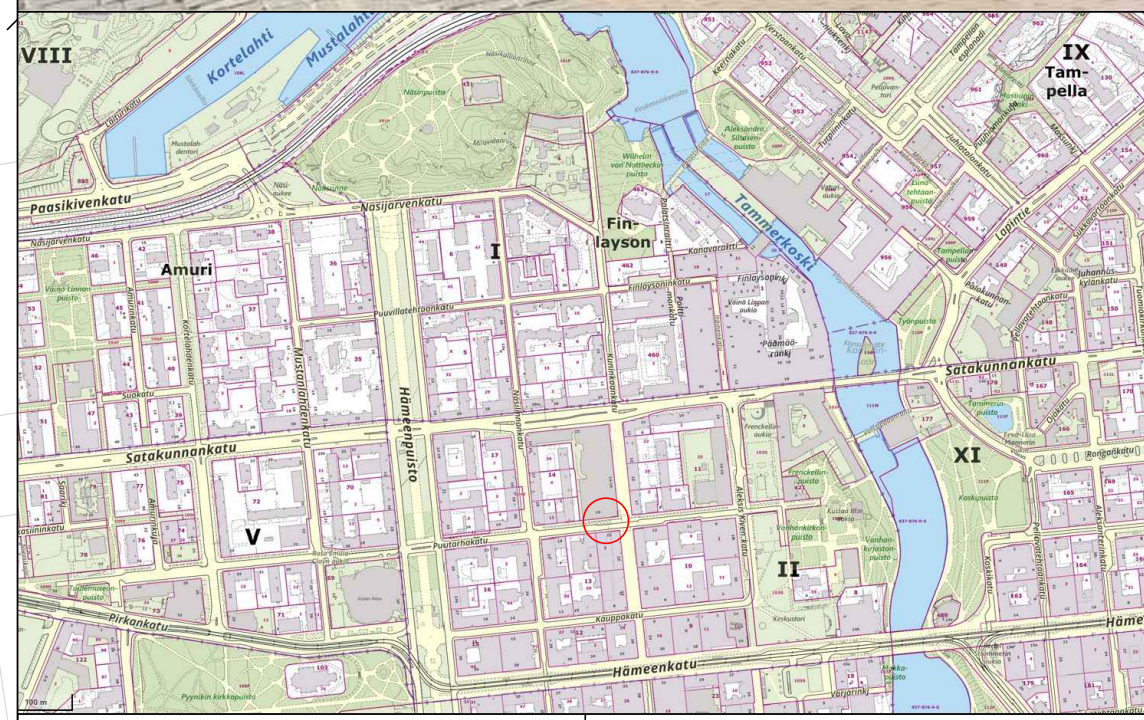

KOHTEEN TIEDOT

Toteutustapa: Tiemerkitä
Paikkamäärä: 24

PUUTARHAKATU – NÄSILINNANKATU VE 1

Sähköpotkulautojen pysäköinti
(TAMMERKOSKI)
Rakennussuunnitelma
Piir.no: 1/22429/56
22.12.2023 / TKü