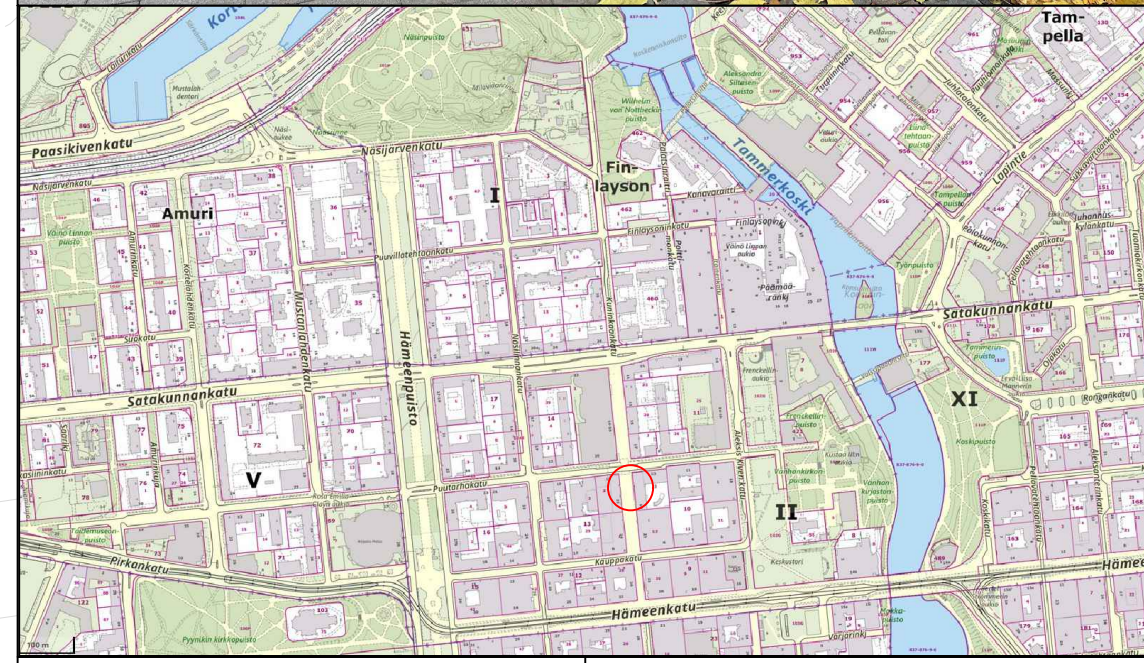

KOHTeen TIEDOT

Toteutustapa: Tiemerkintä
Paikkamäärä: 15

KUNINKAANKATU – KAUPPAKATU VE 2

Sähköpotkulautojen pysäköinti
(TAMMERKOSKI)
Rakennussuunnitelma
Piir.no: 1/22429/44
22.12.2023 / TKü