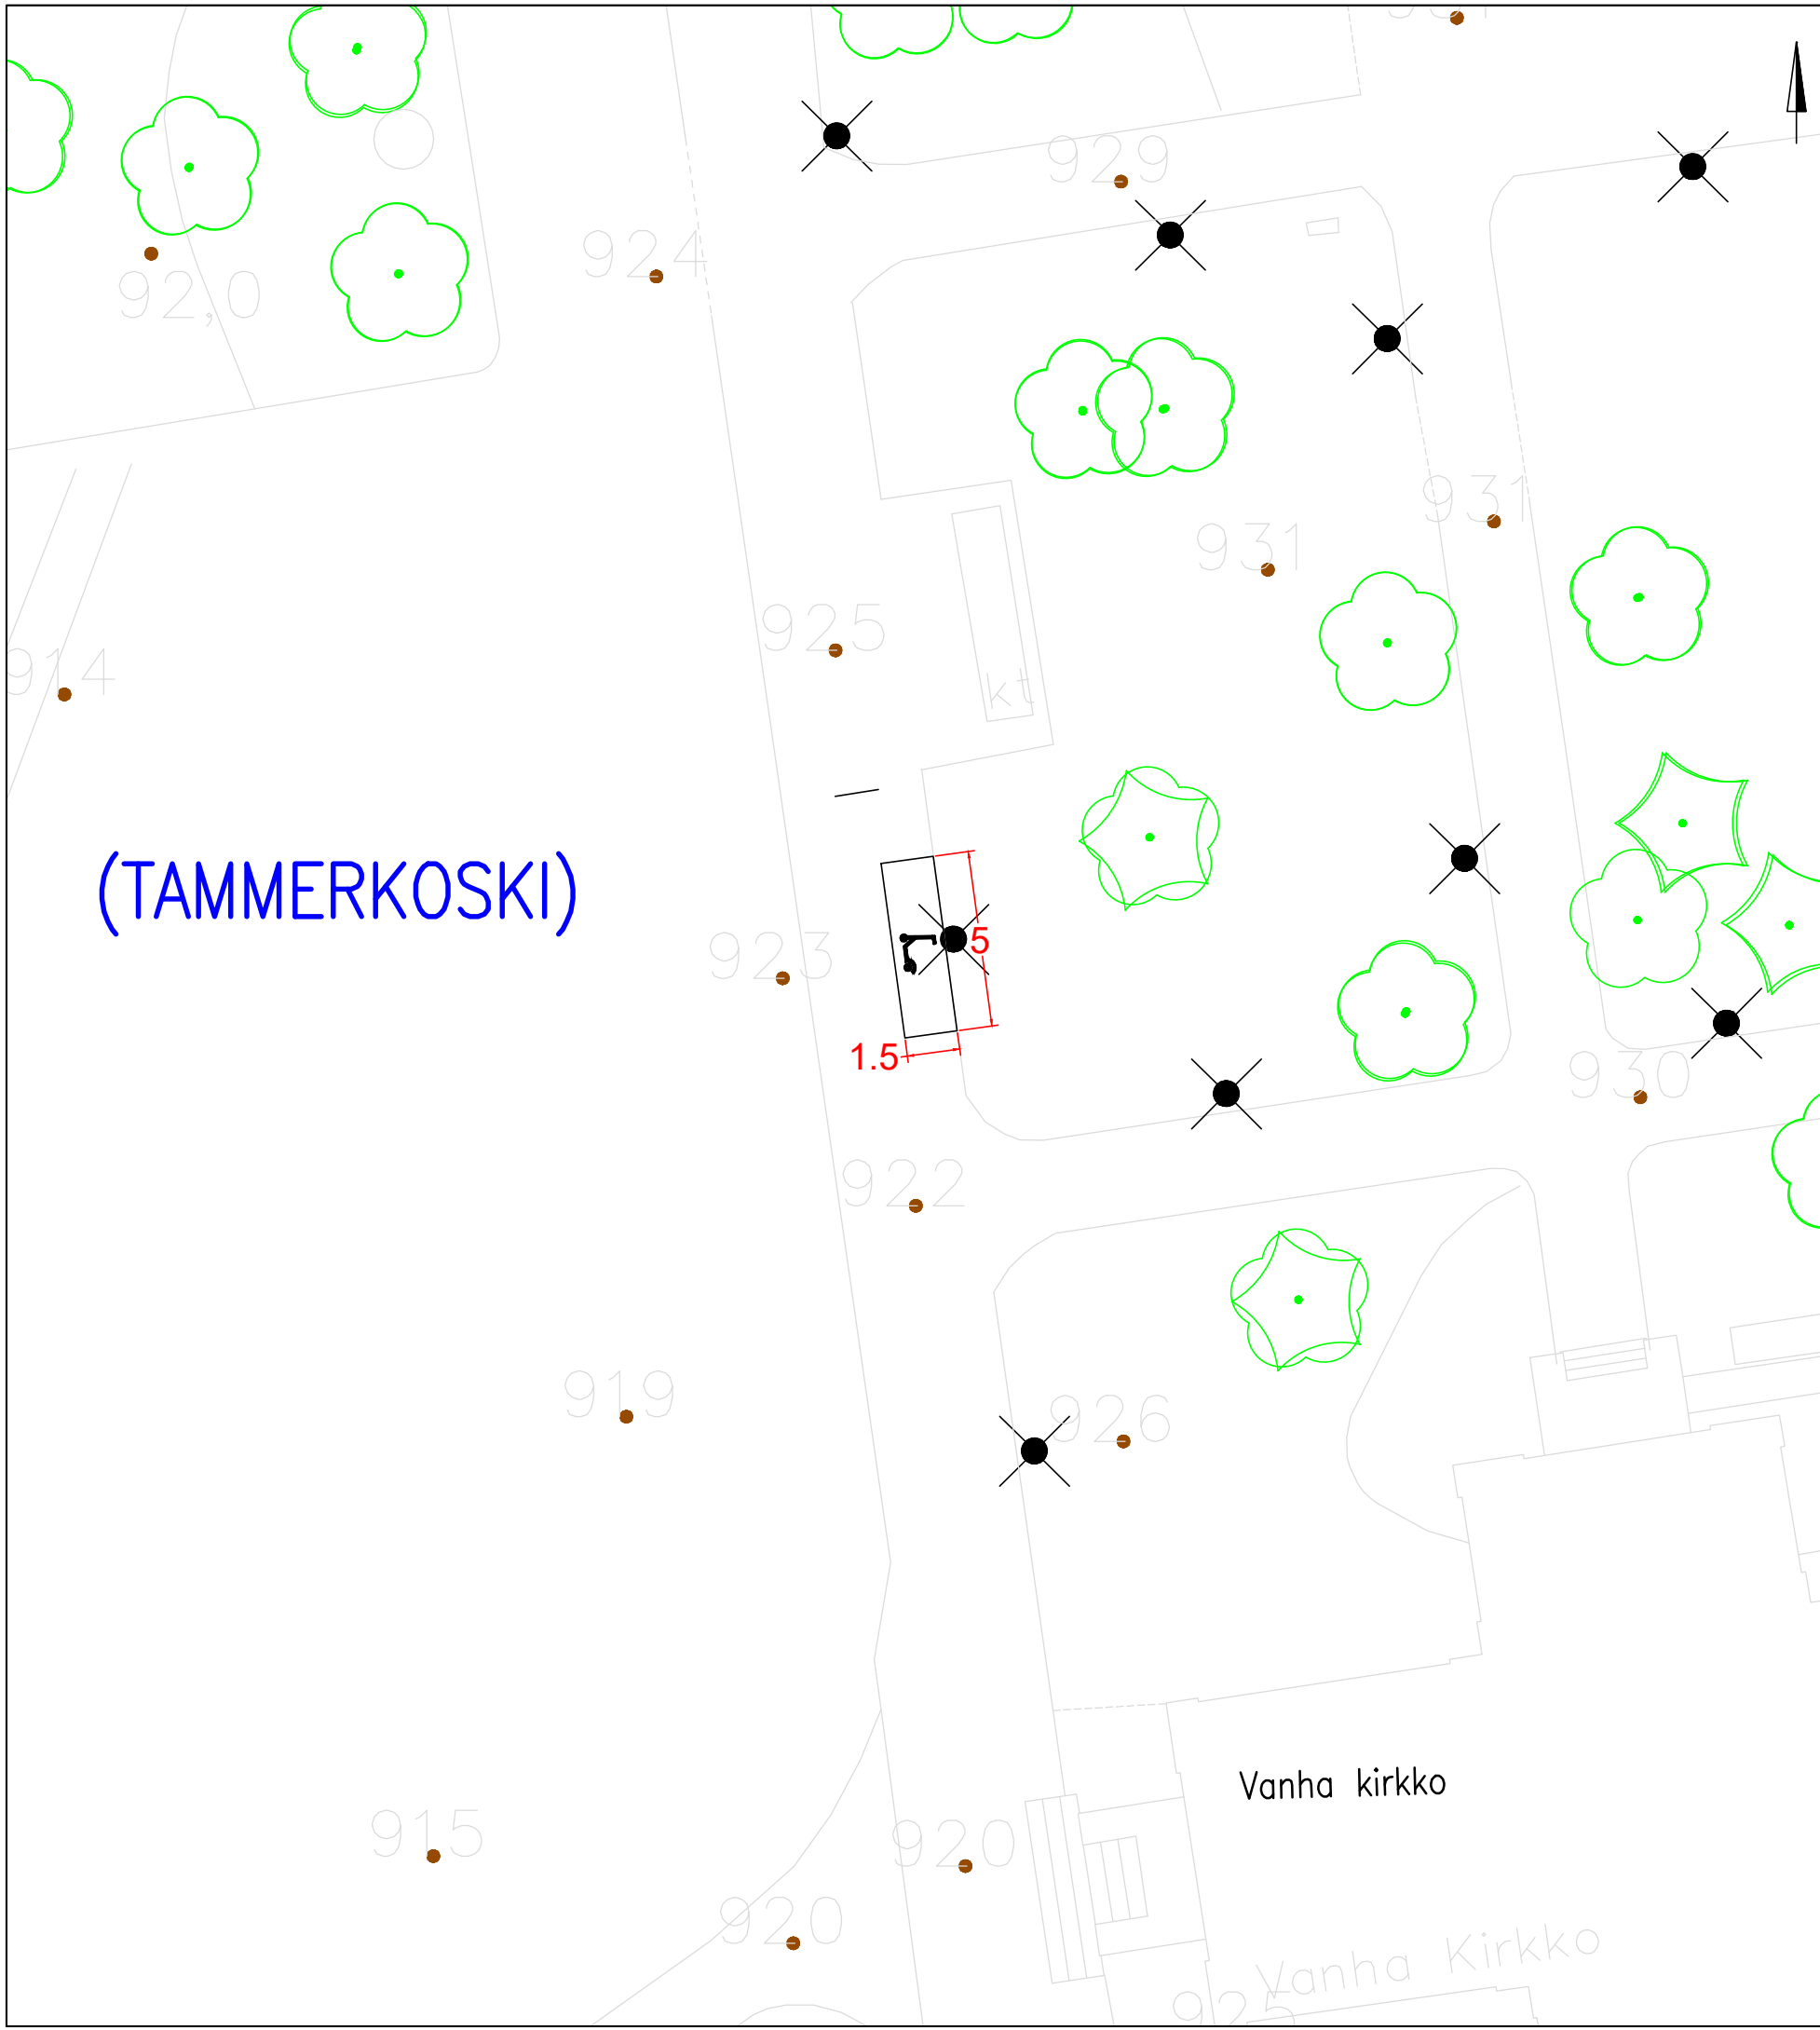

KOHTEEN TIEDOT

Toteutustapa: Tiemerkinä
Paikkamäärä: 15

KIRJASTONPUISTO VE 3

Sähköpotkulautojen pysäköinti
(TAMMERKOSKI)
Rakennussuunnitelma
Piir.no: 1/22429/170
19.4.2024 / TKü