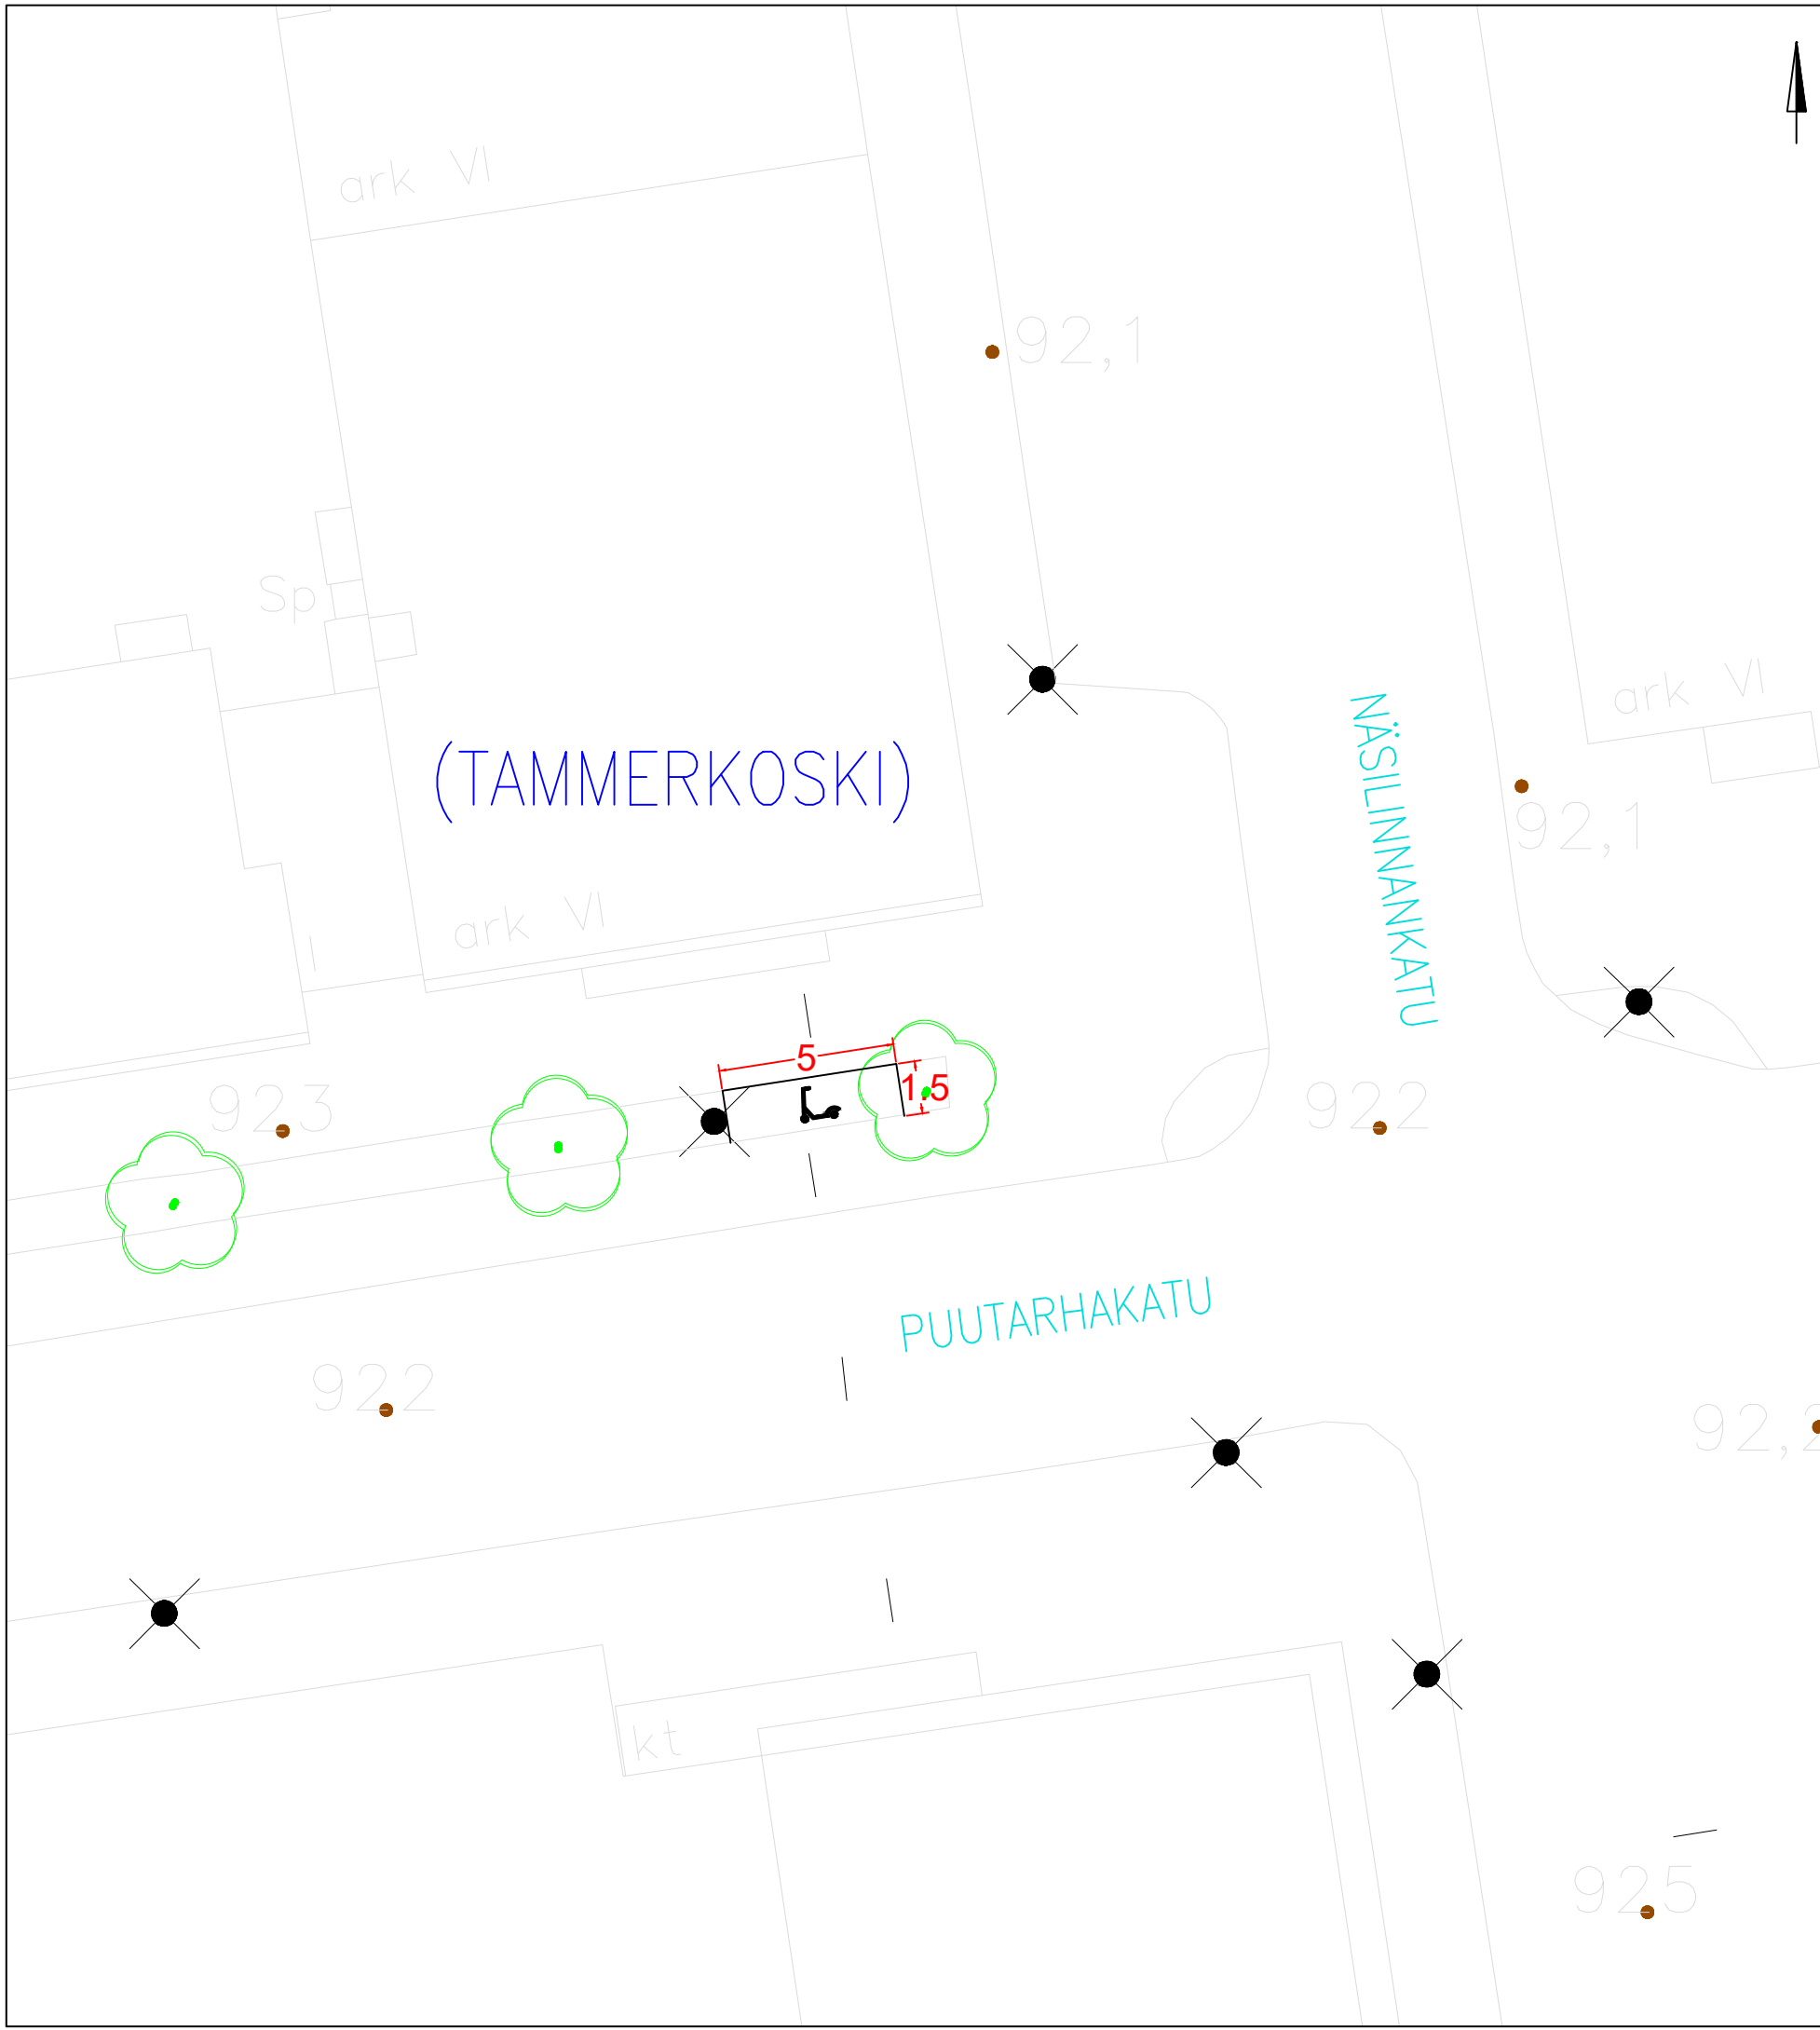

KOHTEEN TIEDOT

Toteutustapa: Tiemerkitä
Paikkamäärä: 15

PUUTARHAKATU – HÄMEENPUISTO VE 1

Sähköpotkulautojen pysäköinti
(TAMMERKOSKI)
Rakennussuunnitelma
Piir.no: 1/22429/53
22.12.2023 / TKü