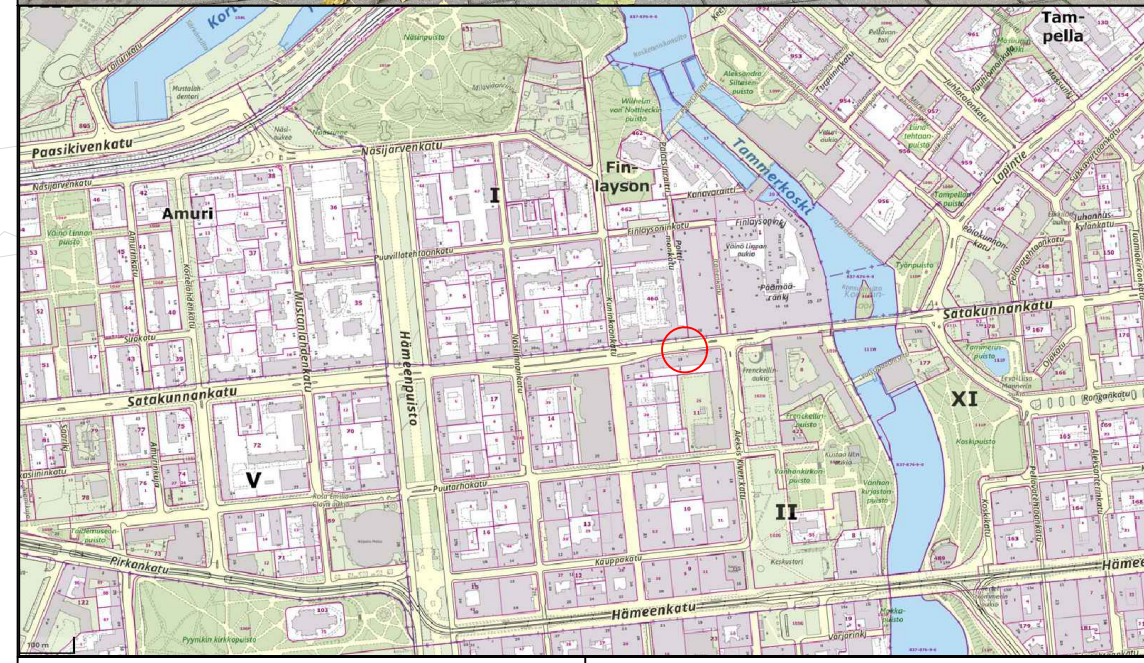

KOHTEEN TIEDOT

Toteutustapa: Tiemerkitä
Paikkamäärä: 18

SATAKUNNANKATU – FRENCKELLINAUKIO

Sähköpotkulautojen pysäköinti
(TAMMERKOSKI)
Rakennussuunnitelma
Piir.no: 1/22429/60
22.12.2023 / TKü

KOHTEEN TIEDOT

Toteutustapa: Tiemerkitä
 Paikkamäärä: 24

SATAKUNNANKATU – FINLAYSON VE 2

Sähköpotkulautojen pysäköinti
 (TAMMERKOSKI)
 Rakennussuunnitelma
 Piir.no: 1/22429/59
 22.12.2023 / TKü

KOHTEEN TIEDOT

Toteutustapa: Tiemerkitä
Paikkamäärä: 15