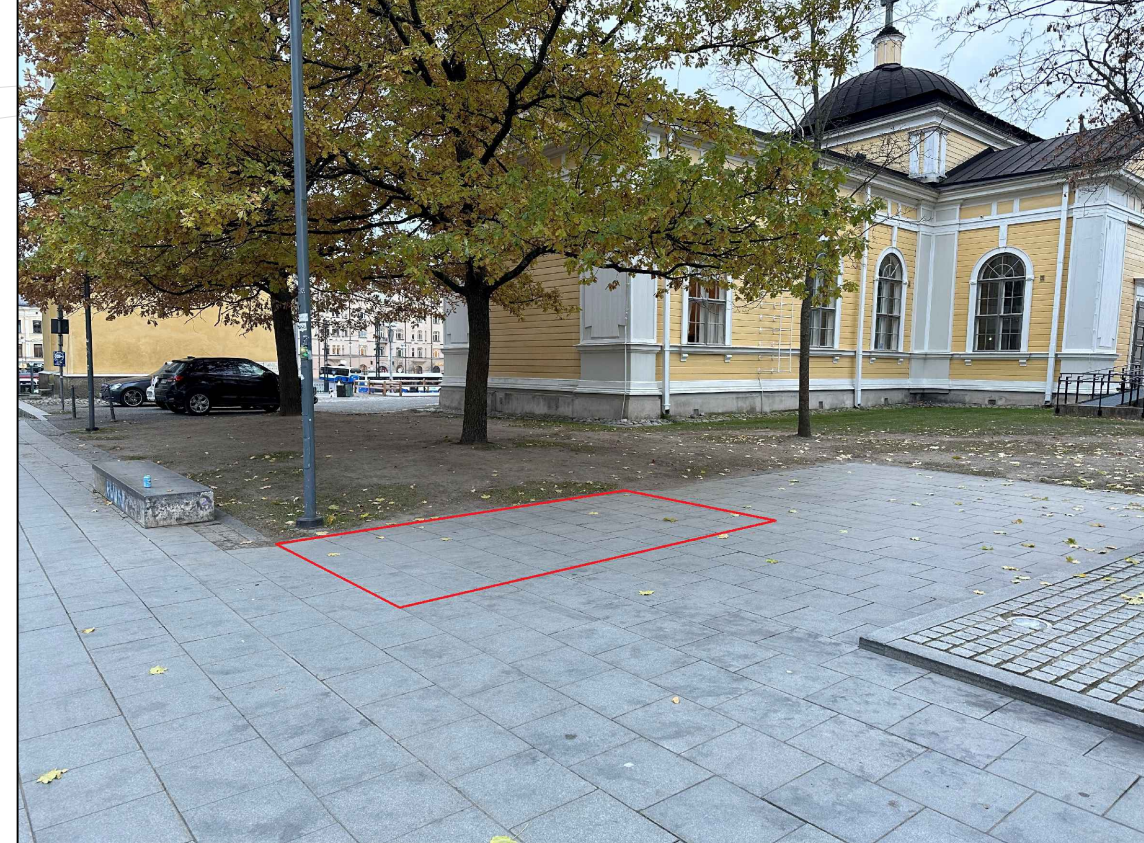

Toteutustapa: Tiemerkitä
Paikkamäärä: 15

FRENCKELLINAUKIO VE 1

Sähköpotkulautojen pysäköinti
(TAMMERKOSKI)
Rakennussuunnitelma
Piir.no: 1/22429/32
22.12.2023 / TKü

Kulttuuritalo Laikku

Vanha kirjastotalo

KOHTeen TIEDOT