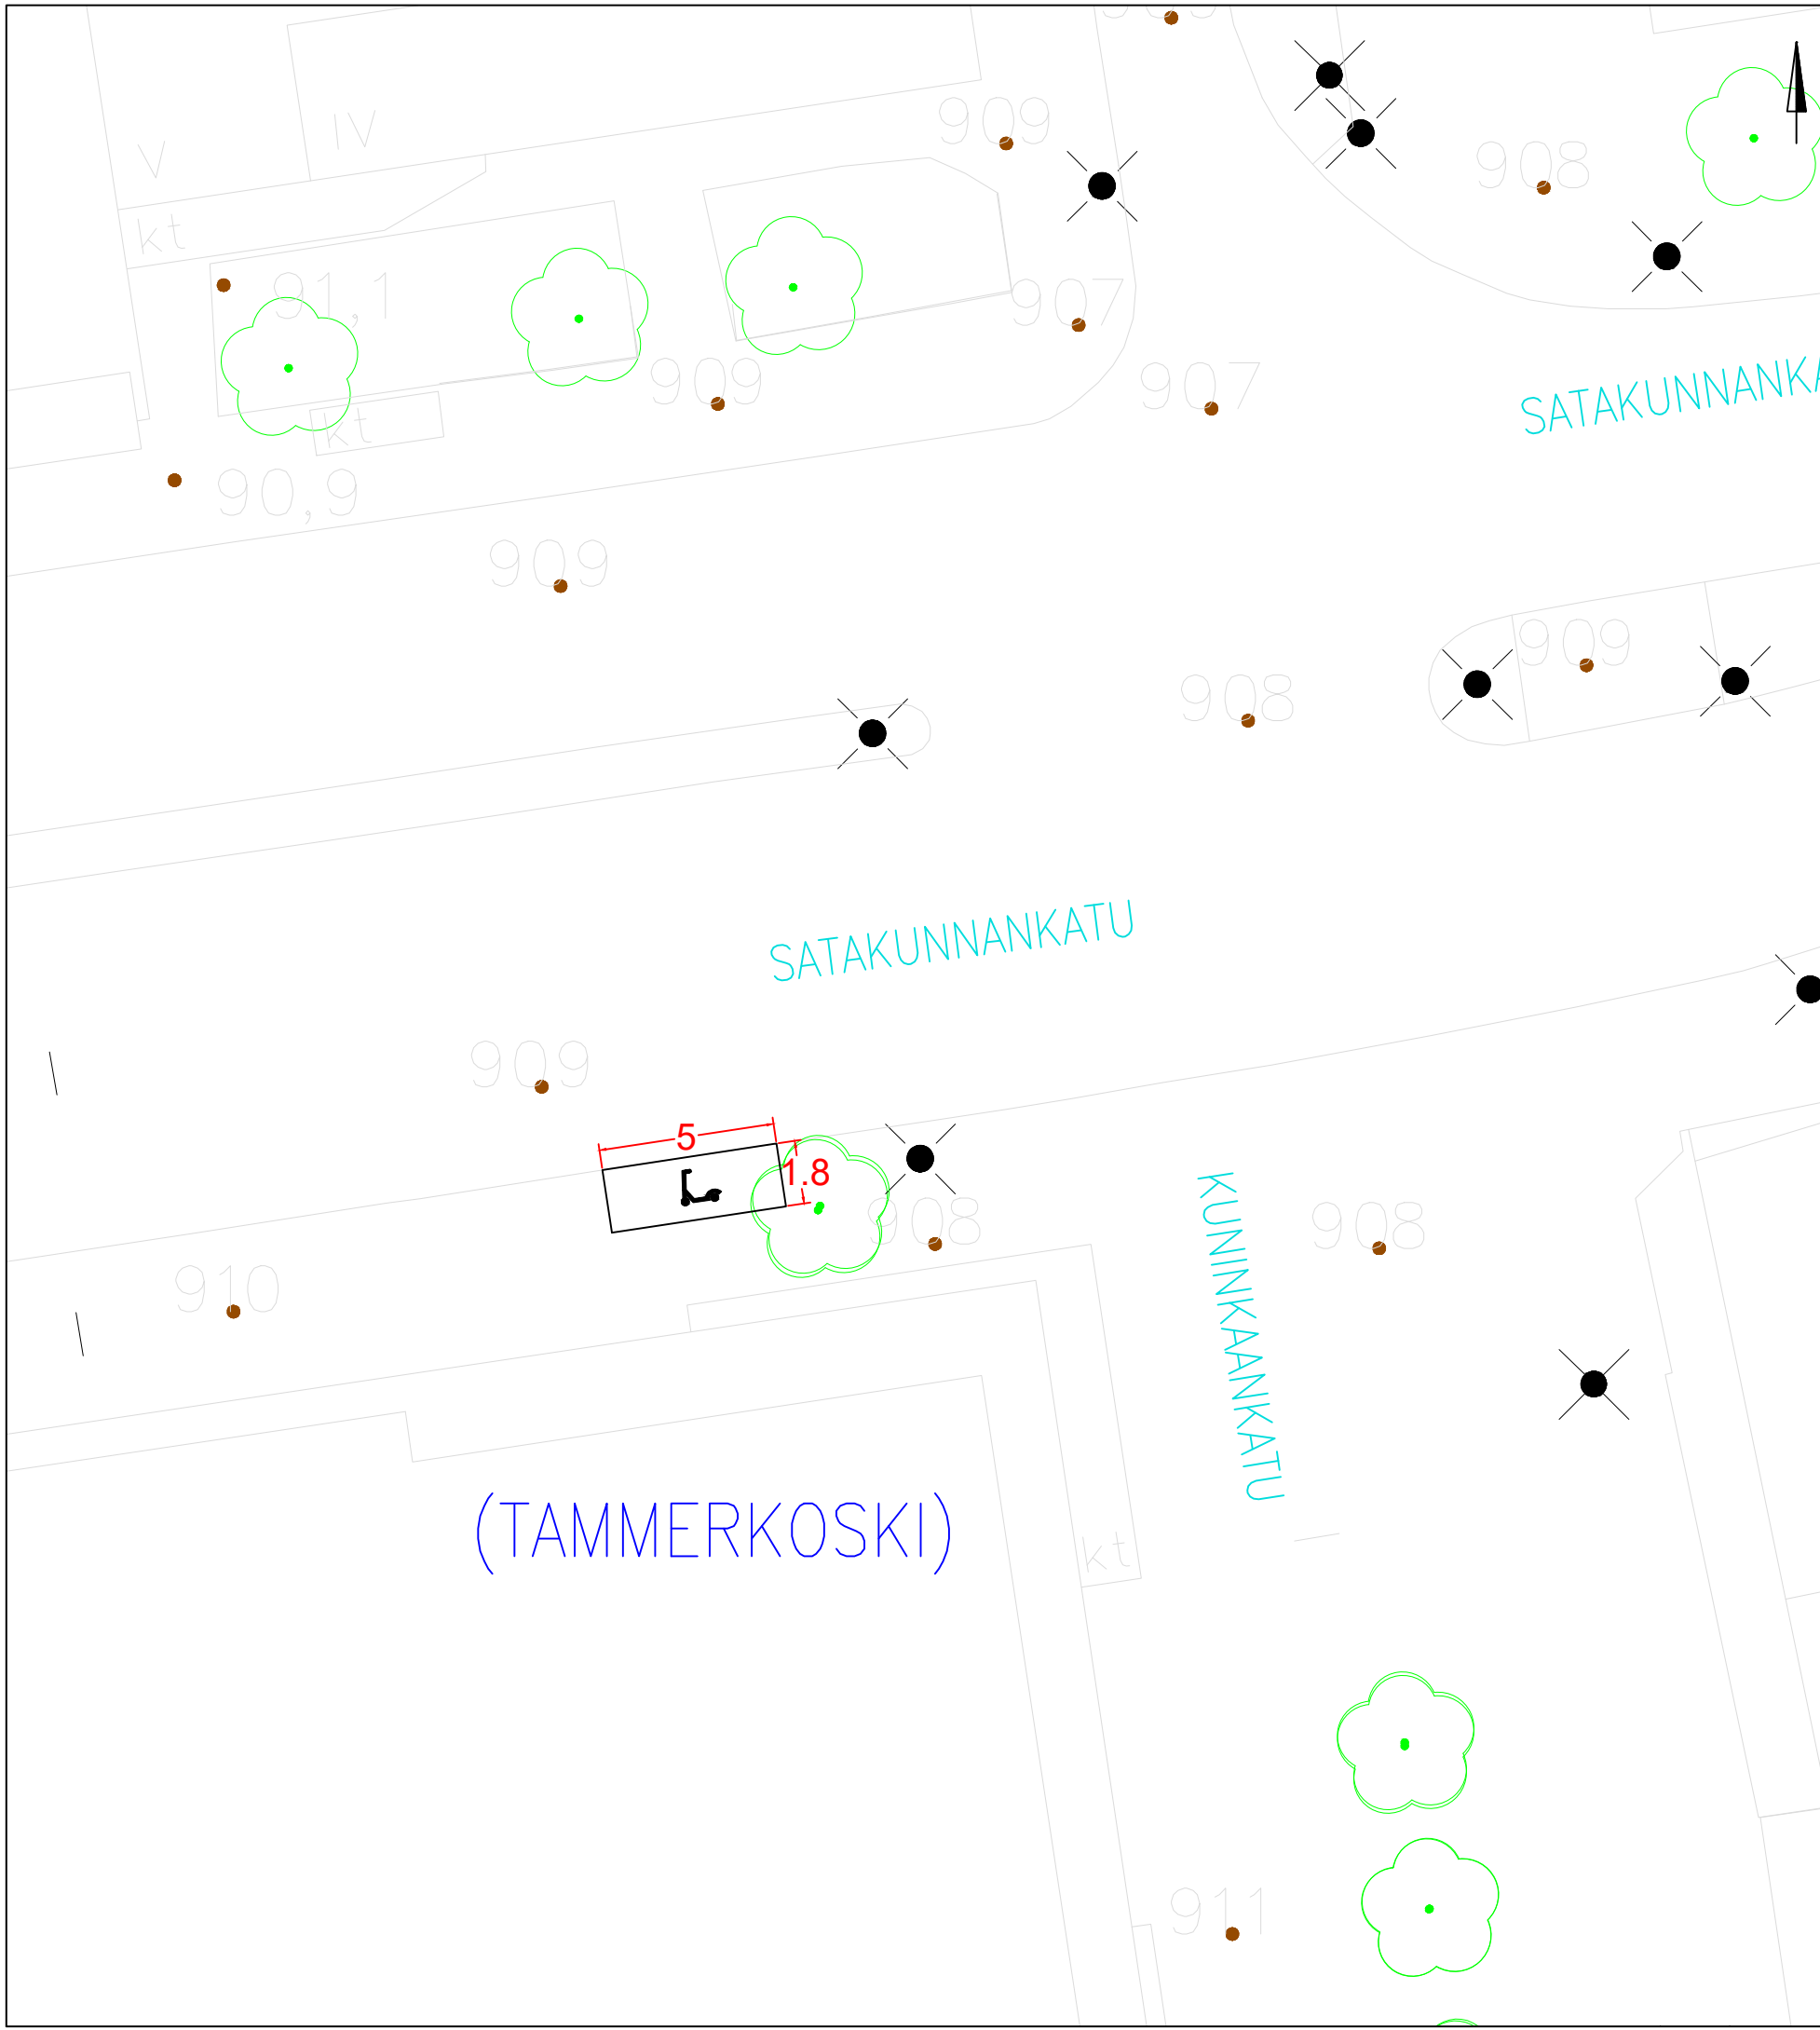

KOHTeen TIEDOT

Toteutustapa: Tiemerkitä
Paikkamäärä: 15

SATAKUNNANKATU – KUNINKAANKATU

Sähköpotkulautojen pysäköinti
(TAMMERKOSKI)
Rakennussuunnitelma
Piir.no: 1/22429/61
22.12.2023 / TKü