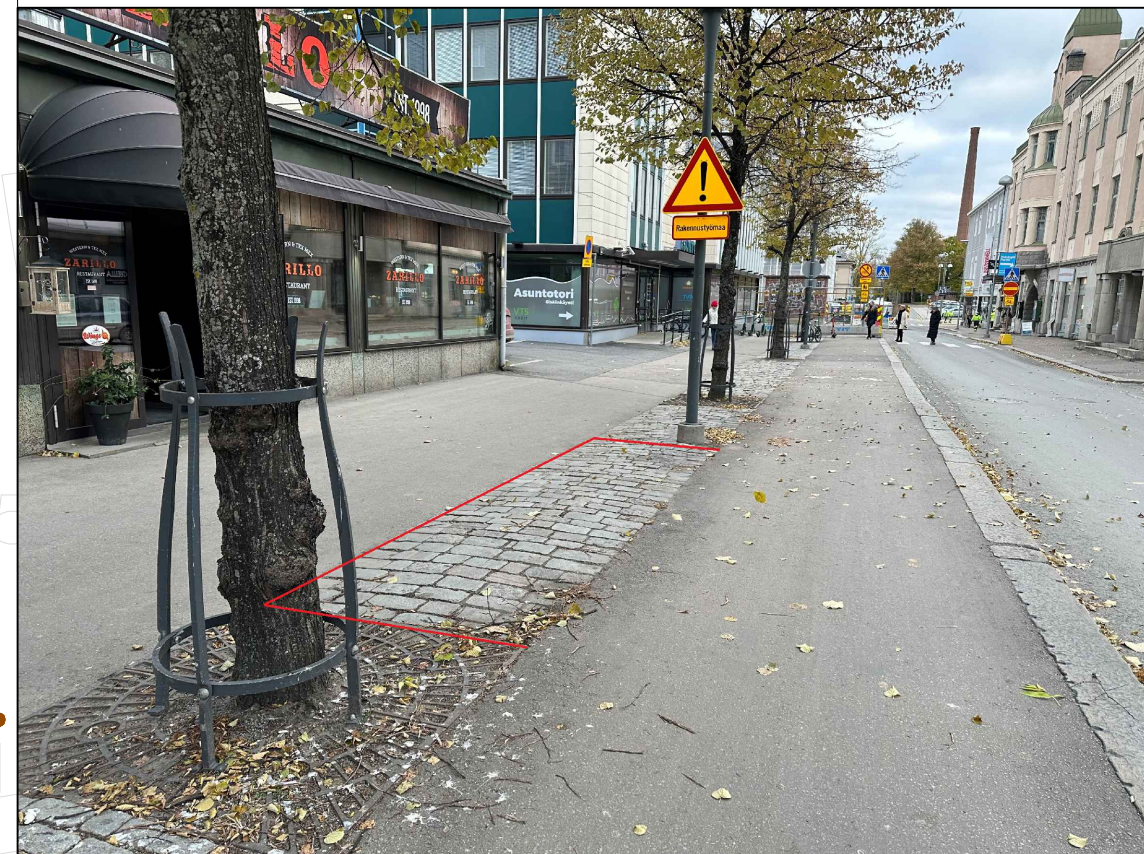

(TAMMERKOSKI)

KOHTeen TIEDOT

Toteutustapa: Tiemerkitä
Paikkamäärä: 15

KUNINKAANKATU – KUNINKAANKULMA

Sähköpotkulautojen pysäköinti
(TAMMERKOSKI)
Rakennussuunnitelma
Piir.no: 1/22429/45
22.12.2023 / TKü

KOHTeen TIEDOT