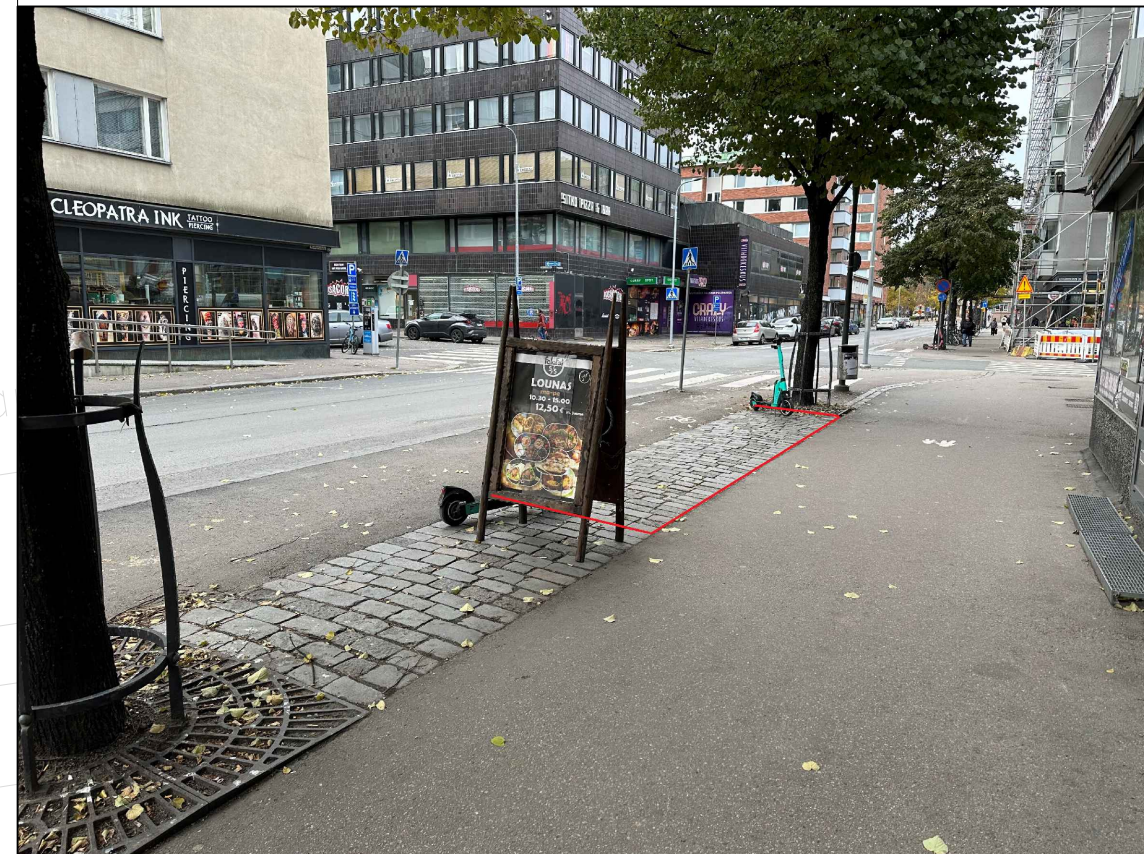

KOHTEEN TIEDOT

Toteutustapa: Tiemerkitä
Paikkamäärä: 15

PUUTARHAKATU – NÄSILINNANKATU VE 2

Sähköpotkulautojen pysäköinti
(TAMMERKOSKI)
Rakennussuunnitelma
Piir.no: 1/22429/57
22.12.2023 / TKü