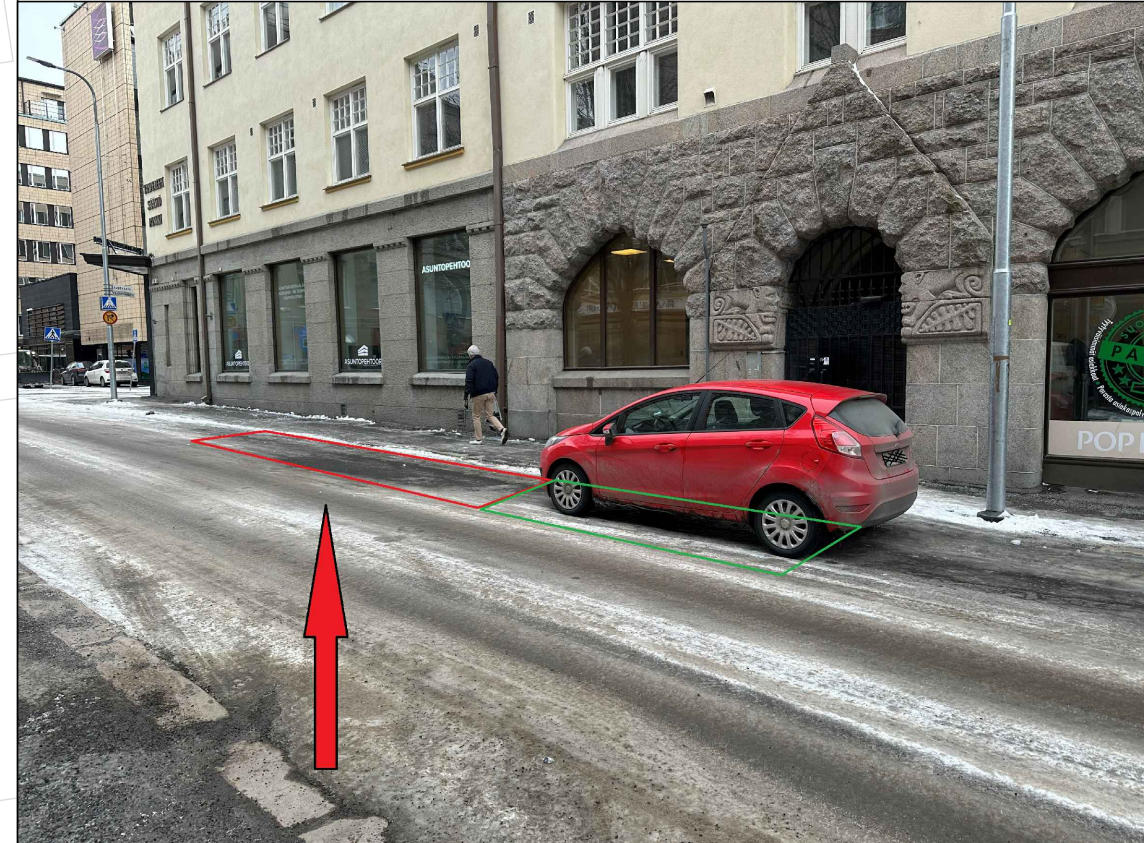

KOHTEEN TIEDOT

Toteutustapa: Tiemerkitä
Paikkamäärä: 36

KAUPPAKATU – NÄSILINNANKATU

Sähköpotkulautojen pysäköinti
(TAMMERKOSKI)
Rakennussuunnitelma
Piir.no: 1/22429/169
20.3.2024 / TKü