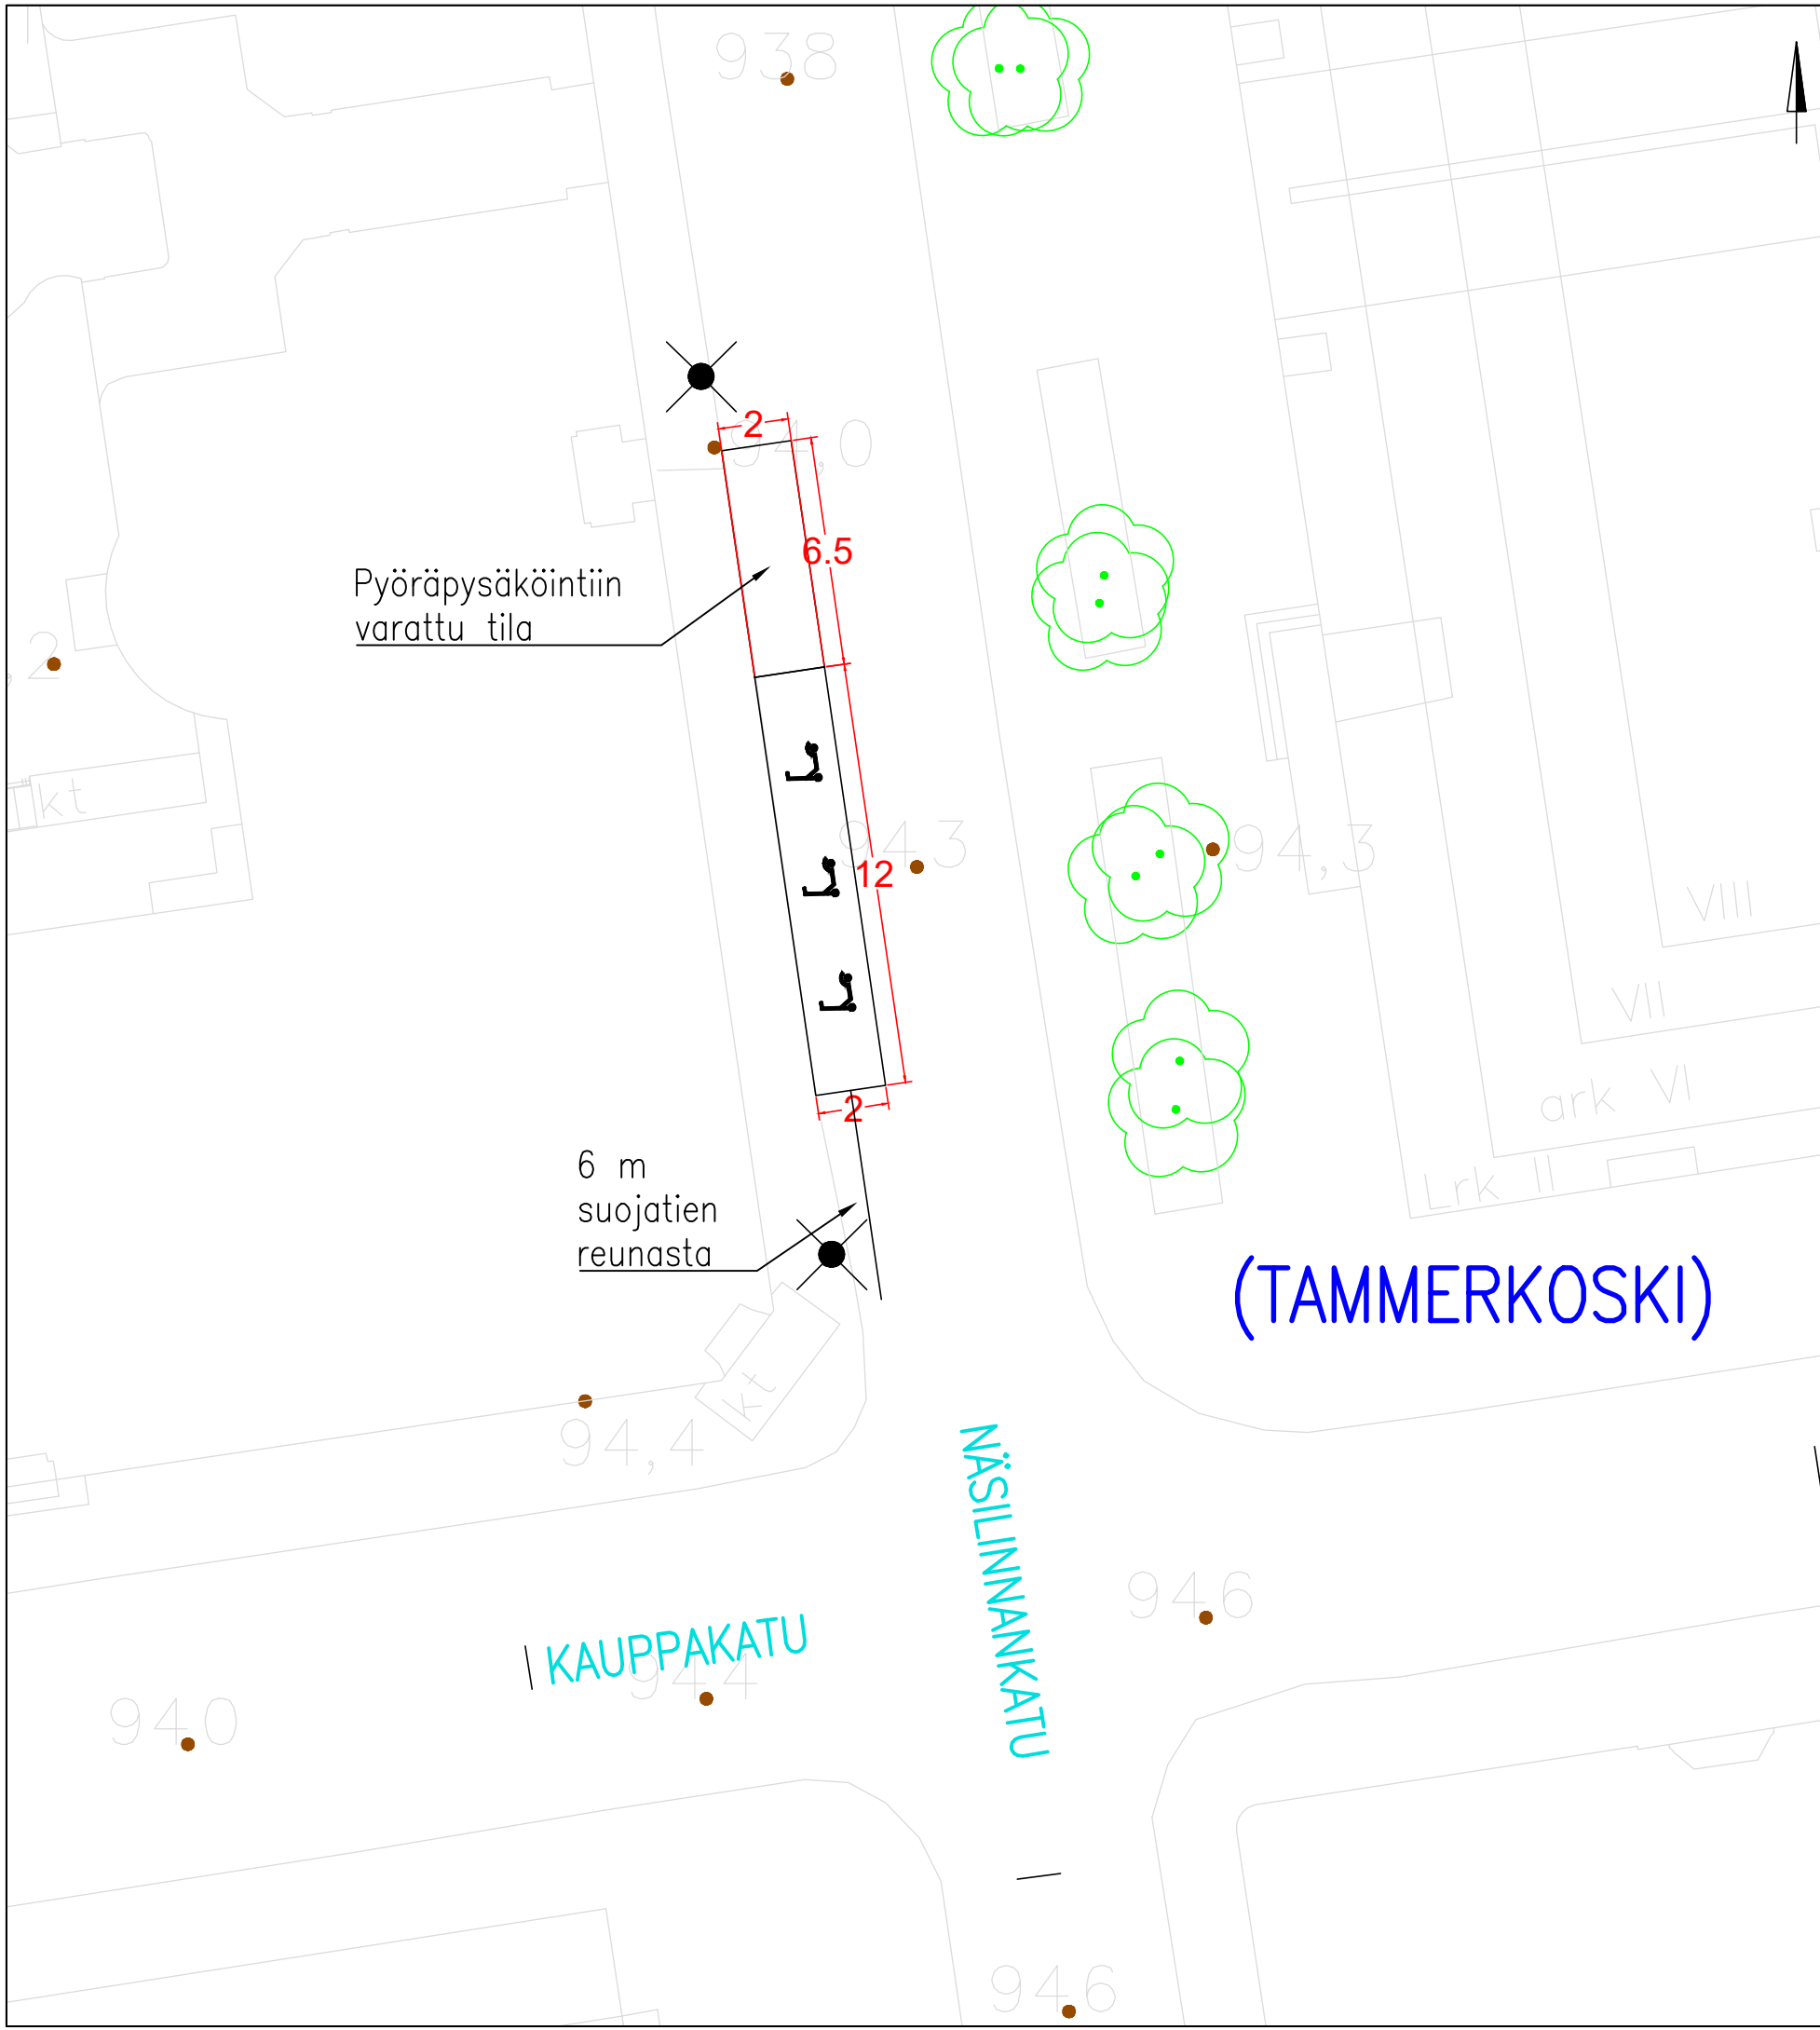

KOHTEEN TIEDOT

Toteutustapa: Tiemerkitä
Paikkamäärä: 36

KAUPPAKATU – NÄSILINNANKATU

Sähköpotkulautojen pysäköinti
(TAMMERKOSKI)
Rakennussuunnitelma
Piir.no: 1/22429/169
20.3.2024 / TKü