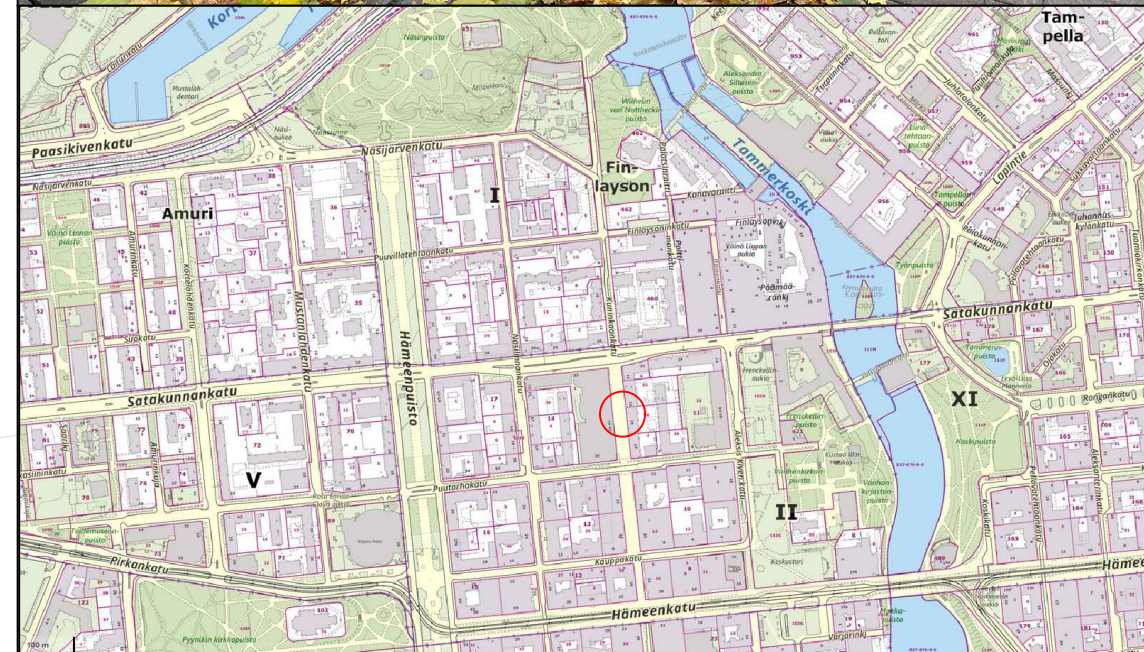

(TAMMERKOSKI)

KOHTeen TIEDOT

Toteutustapa: Tiemerkitä
Paikkamäärä: 15

KUNINKAANKATU – KUNINKAANKULMA

Sähköpotkulautojen pysäköinti
(TAMMERKOSKI)
Rakennussuunnitelma
Piir.no: 1/22429/45
22.12.2023 / TKü