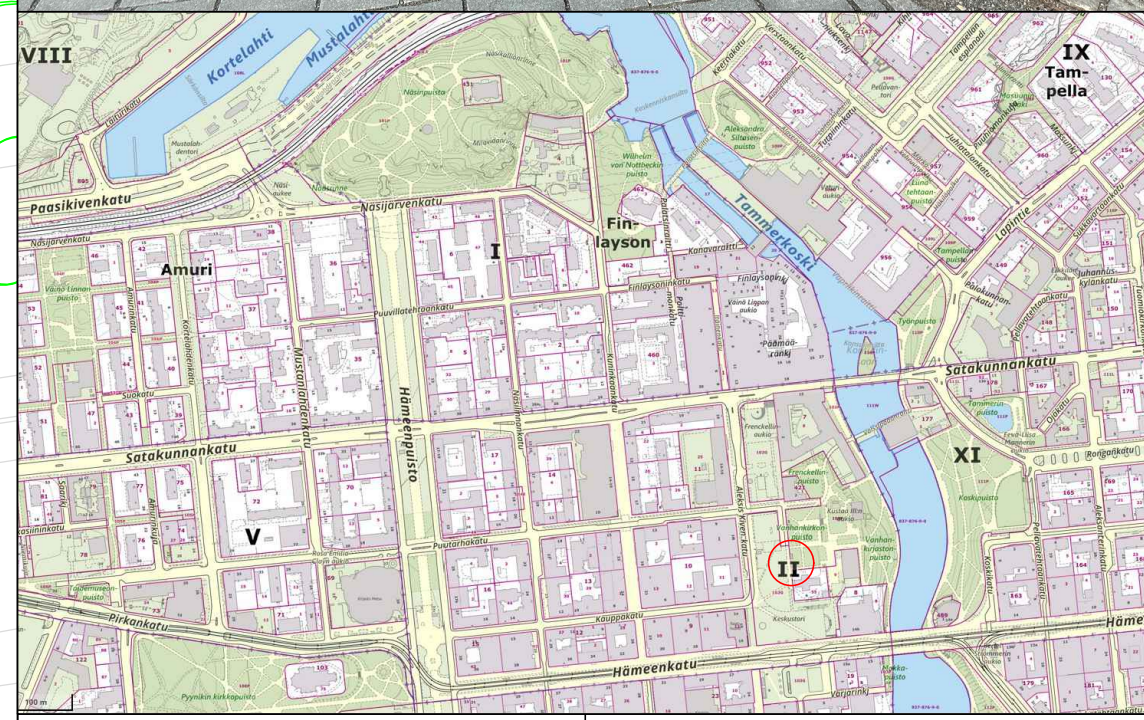

KOHTEEN TIEDOT

Toteutustapa: Tiemerkinä
Paikkamäärä: 15

KIRJASTONPUISTO VE 3

Sähköpotkulautojen pysäköinti
(TAMMERKOSKI)
Rakennussuunnitelma
Piir.no: 1/22429/170
19.4.2024 / TKü