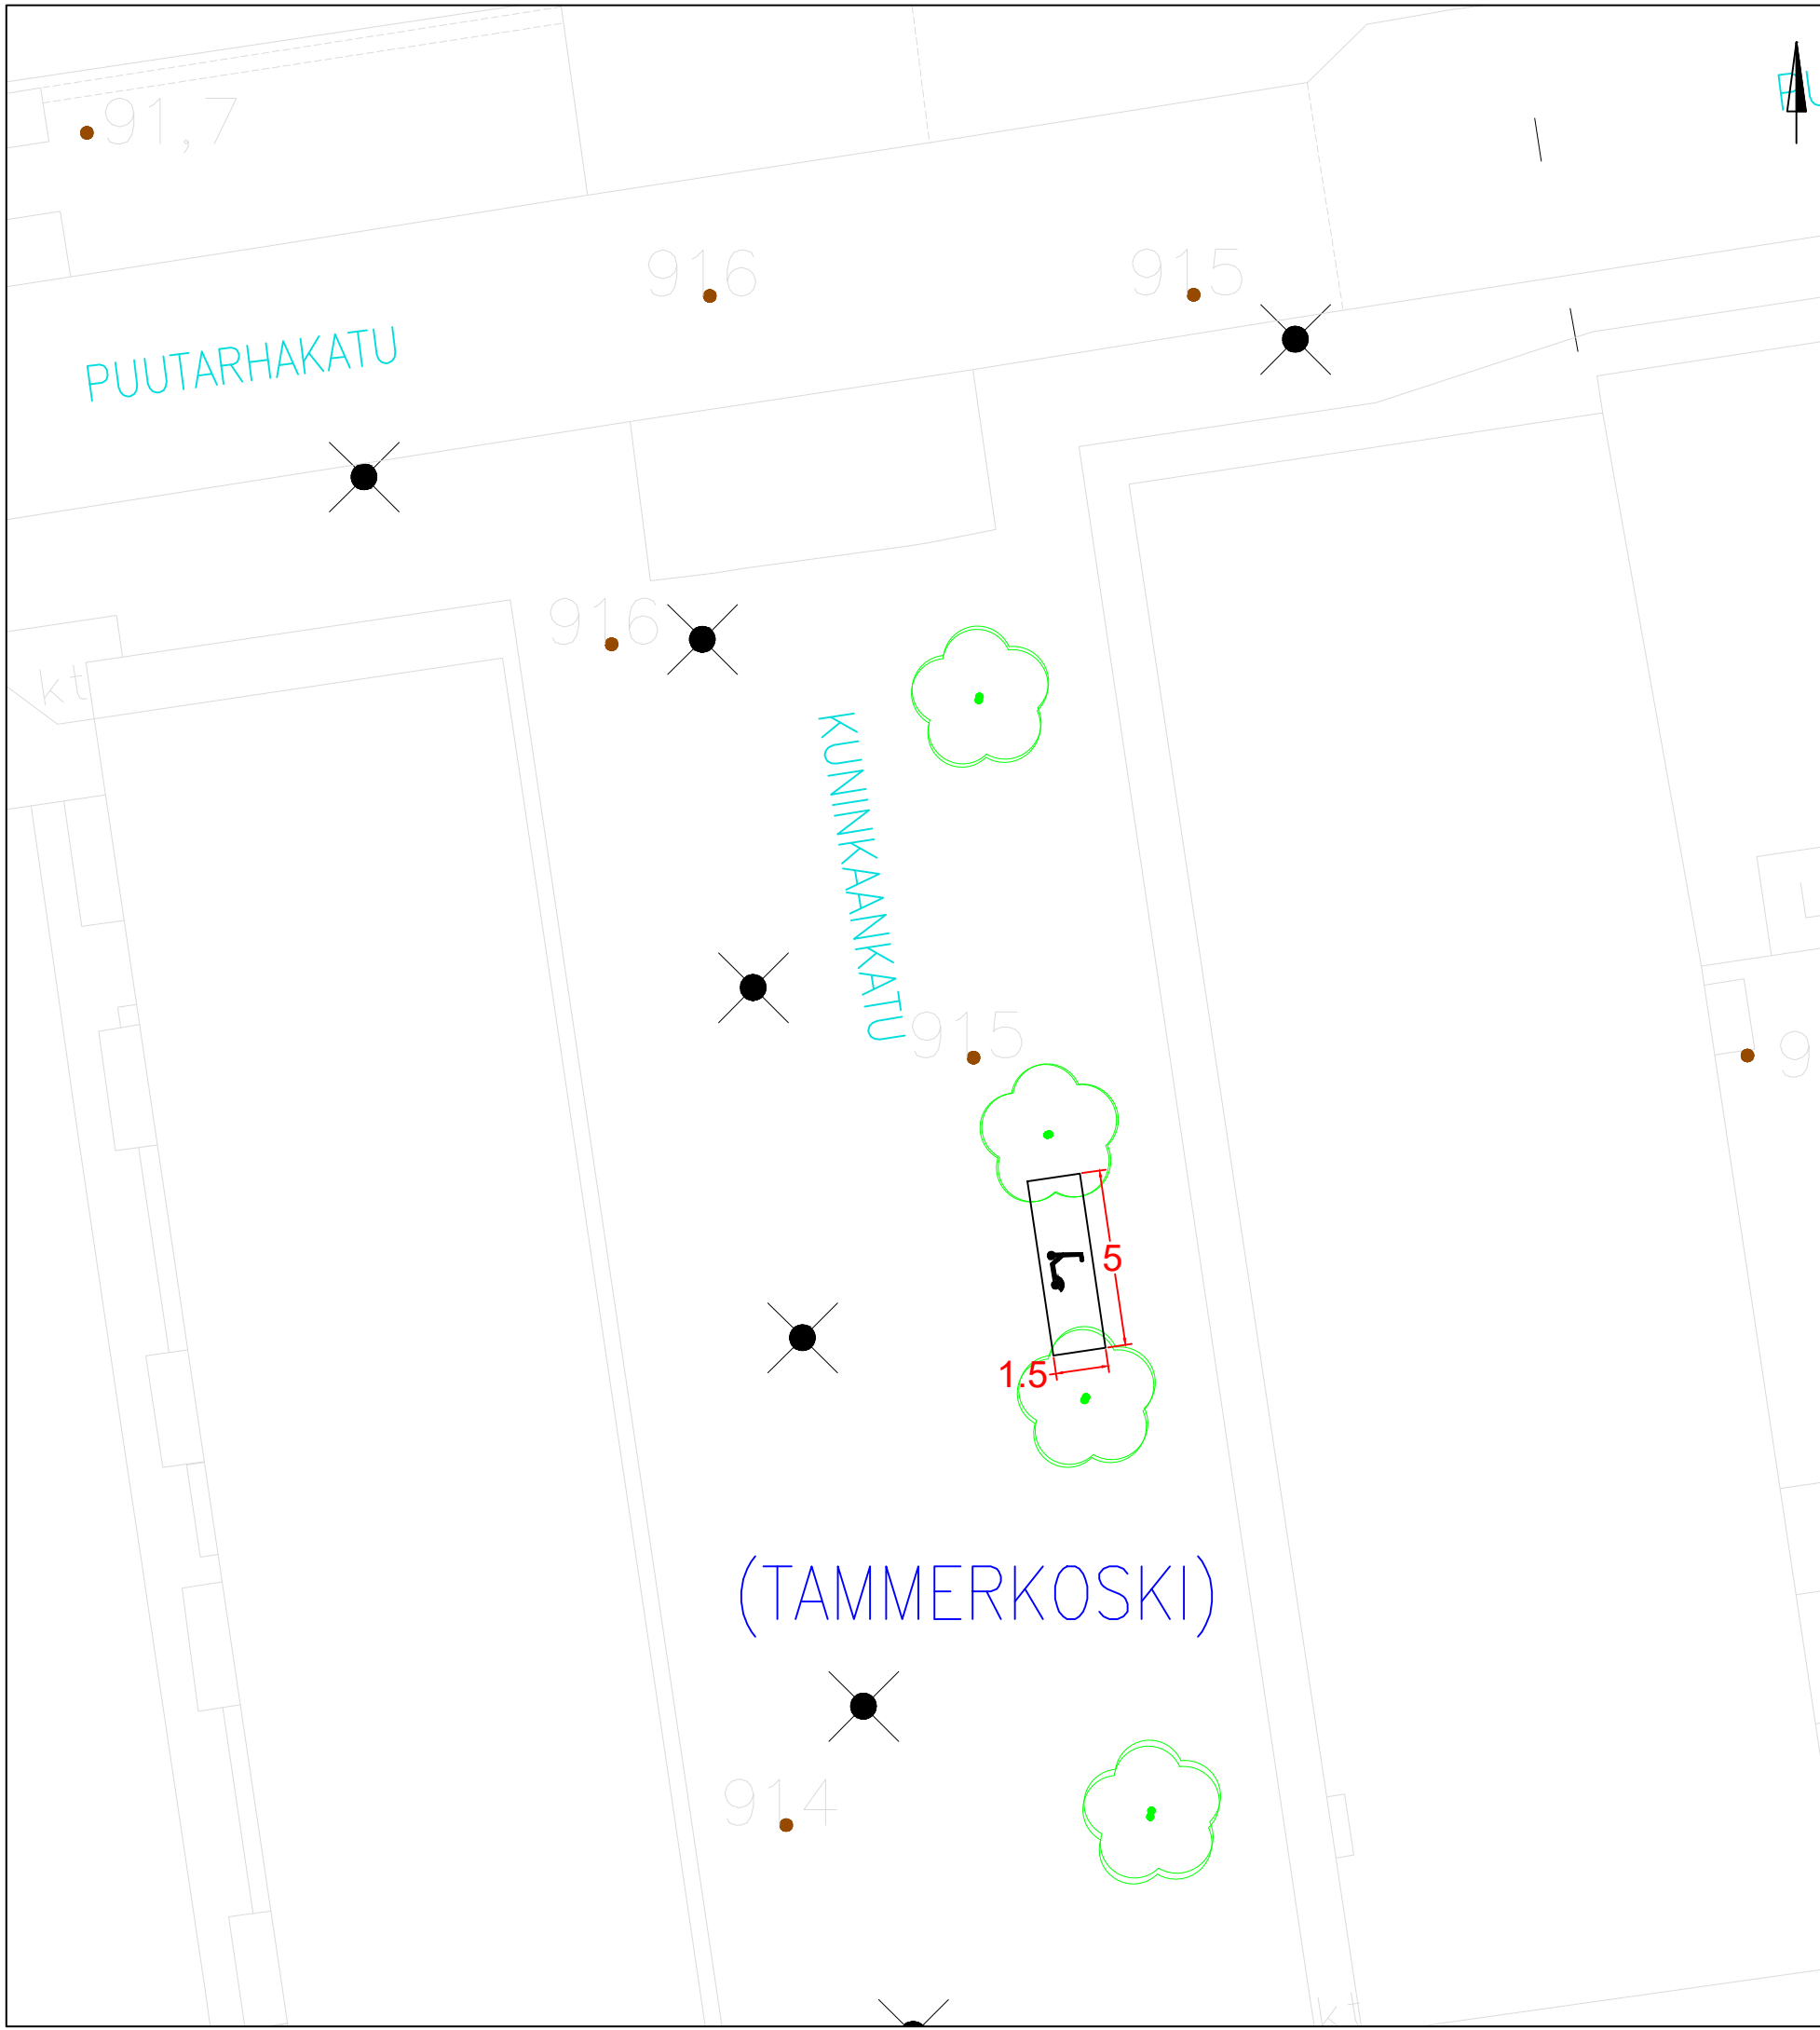

KOHTeen TIEDOT

Toteutustapa: Tiemerkintä
Paikkamäärä: 15

KUNINKAANKATU – KAUPPAKATU VE 2

Sähköpotkulautojen pysäköinti
(TAMMERKOSKI)
Rakennussuunnitelma
Piir.no: 1/22429/44
22.12.2023 / TKü