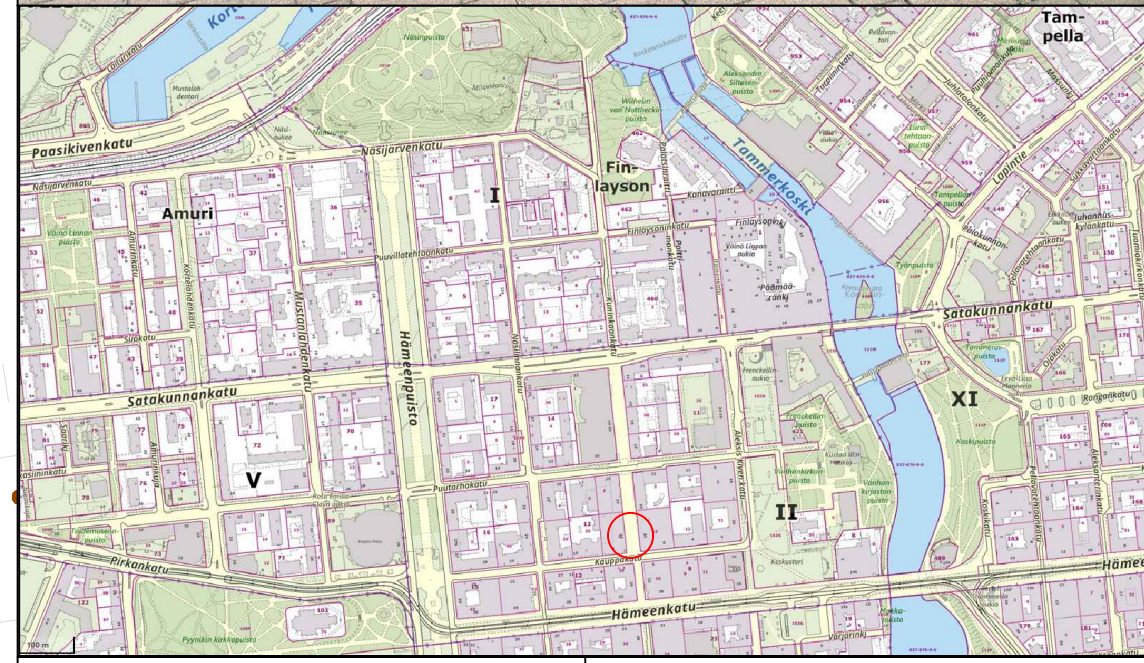

KOHTEEN TIEDOT

Toteutustapa: Tiemerkitä
 Paikkamäärä: 24

ALEKSIS KIVEN KATU – FRENCKELL VE 2

Sähköpotkulautojen pysäköinti
 (TAMMERKOSKI)
 Rakennussuunnitelma
 Piir.no: 1/22429/29
 22.12.2023 / TKü

KOHTEEN TIEDOT