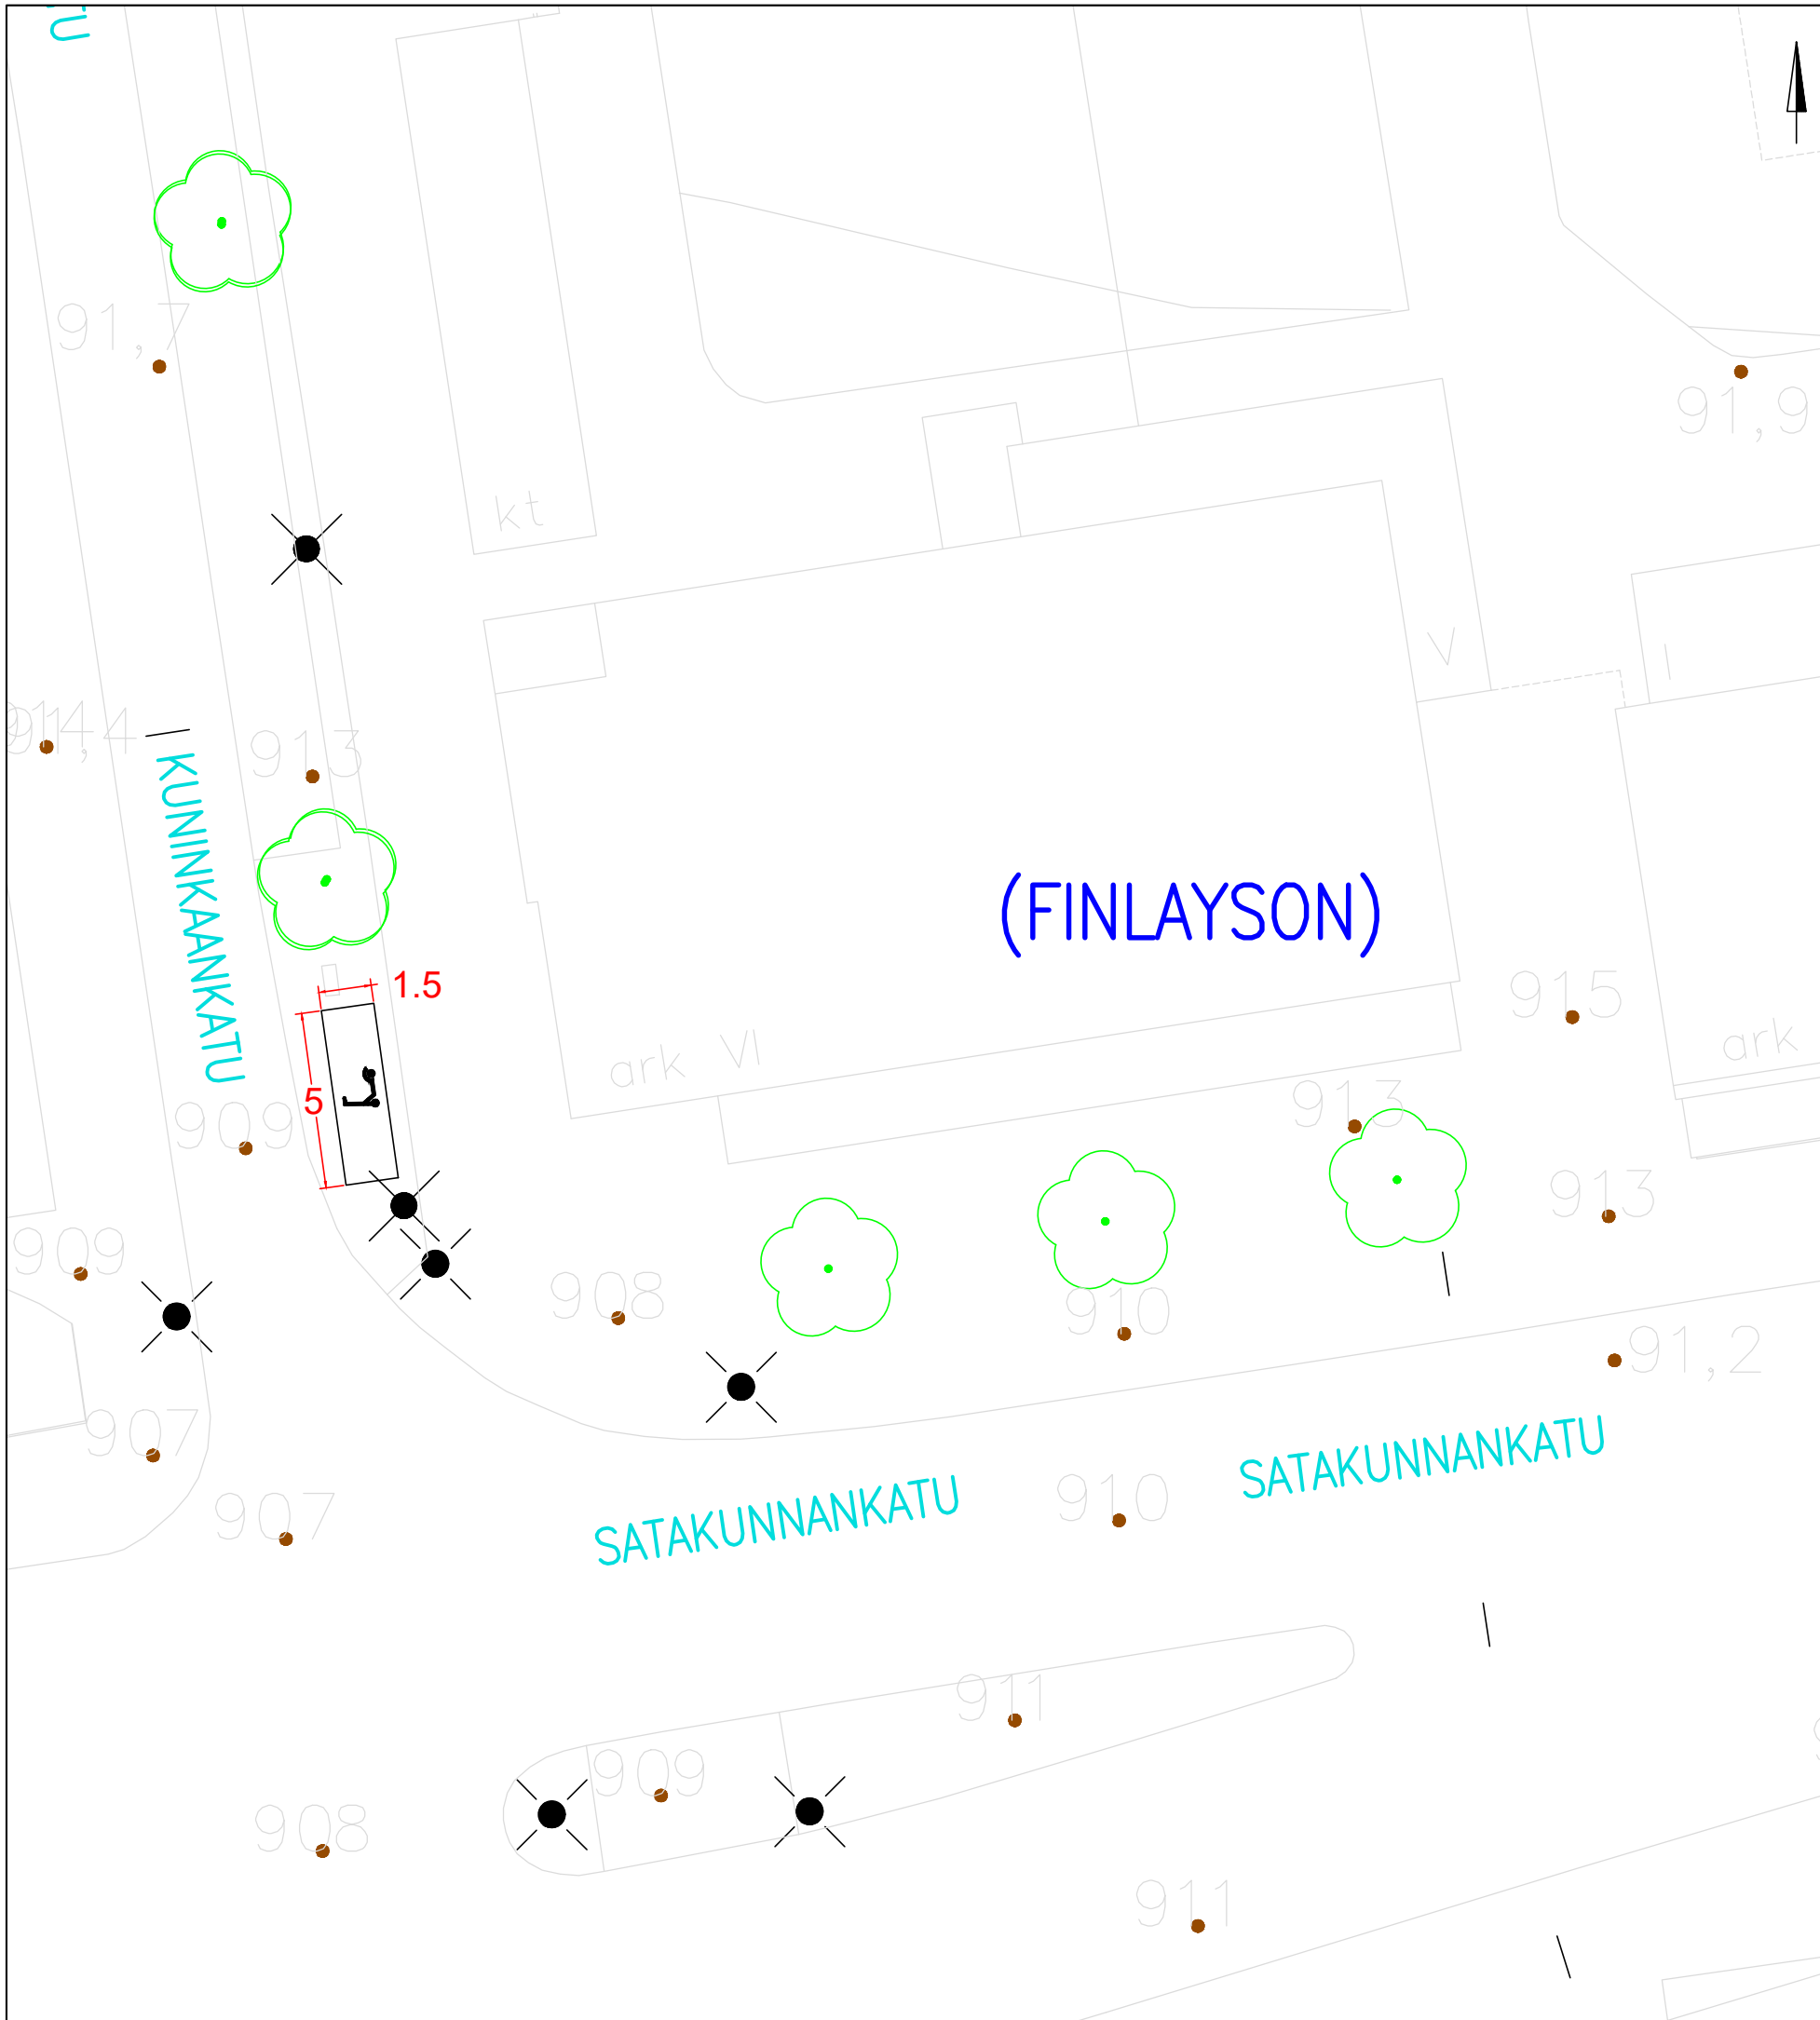

KOHTEEN TIEDOT

Toteutustapa: Tiemerkitä
Paikkamäärä: 18

SATAKUNNANKATU – FRENCKELLINAUKIO

Sähköpotkulautojen pysäköinti
(TAMMERKOSKI)
Rakennussuunnitelma
Piir.no: 1/22429/60
22.12.2023 / TKü

KOHTEEN TIEDOT

Toteutustapa: Tiemerkitä
 Paikkamäärä: 24

SATAKUNNANKATU – FINLAYSON VE 2

Sähköpotkulautojen pysäköinti
 (TAMMERKOSKI)
 Rakennussuunnitelma
 Piir.no: 1/22429/59
 22.12.2023 / TKü

KOHTEEN TIEDOT

Toteutustapa: Tiemerkitä
Paikkamäärä: 15

(TAMMERKOSKI)

KOHTeen TIEDOT

Toteutustapa: Tiemerkitä
Paikkamäärä: 15

KUNINKAANKATU – KUNINKAANKULMA

Sähköpotkulautojen pysäköinti
(TAMMERKOSKI)
Rakennussuunnitelma
Piir.no: 1/22429/45
22.12.2023 / TKü

KOHTeen TIEDOT

Toteutustapa: Tiemerkitä
 Paikkamäärä: 15

PUUTARHAKATU – KUNINKAANKATU

Sähköpotkulautojen pysäköinti
 (TAMMERKOSKI)
 Rakennussuunnitelma
 Piir.no: 1/22429/55
 22.12.2023 / TKü

KOHTEEN TIEDOT

Toteutustapa: Tiemerkitä
 Paikkamäärä: 24