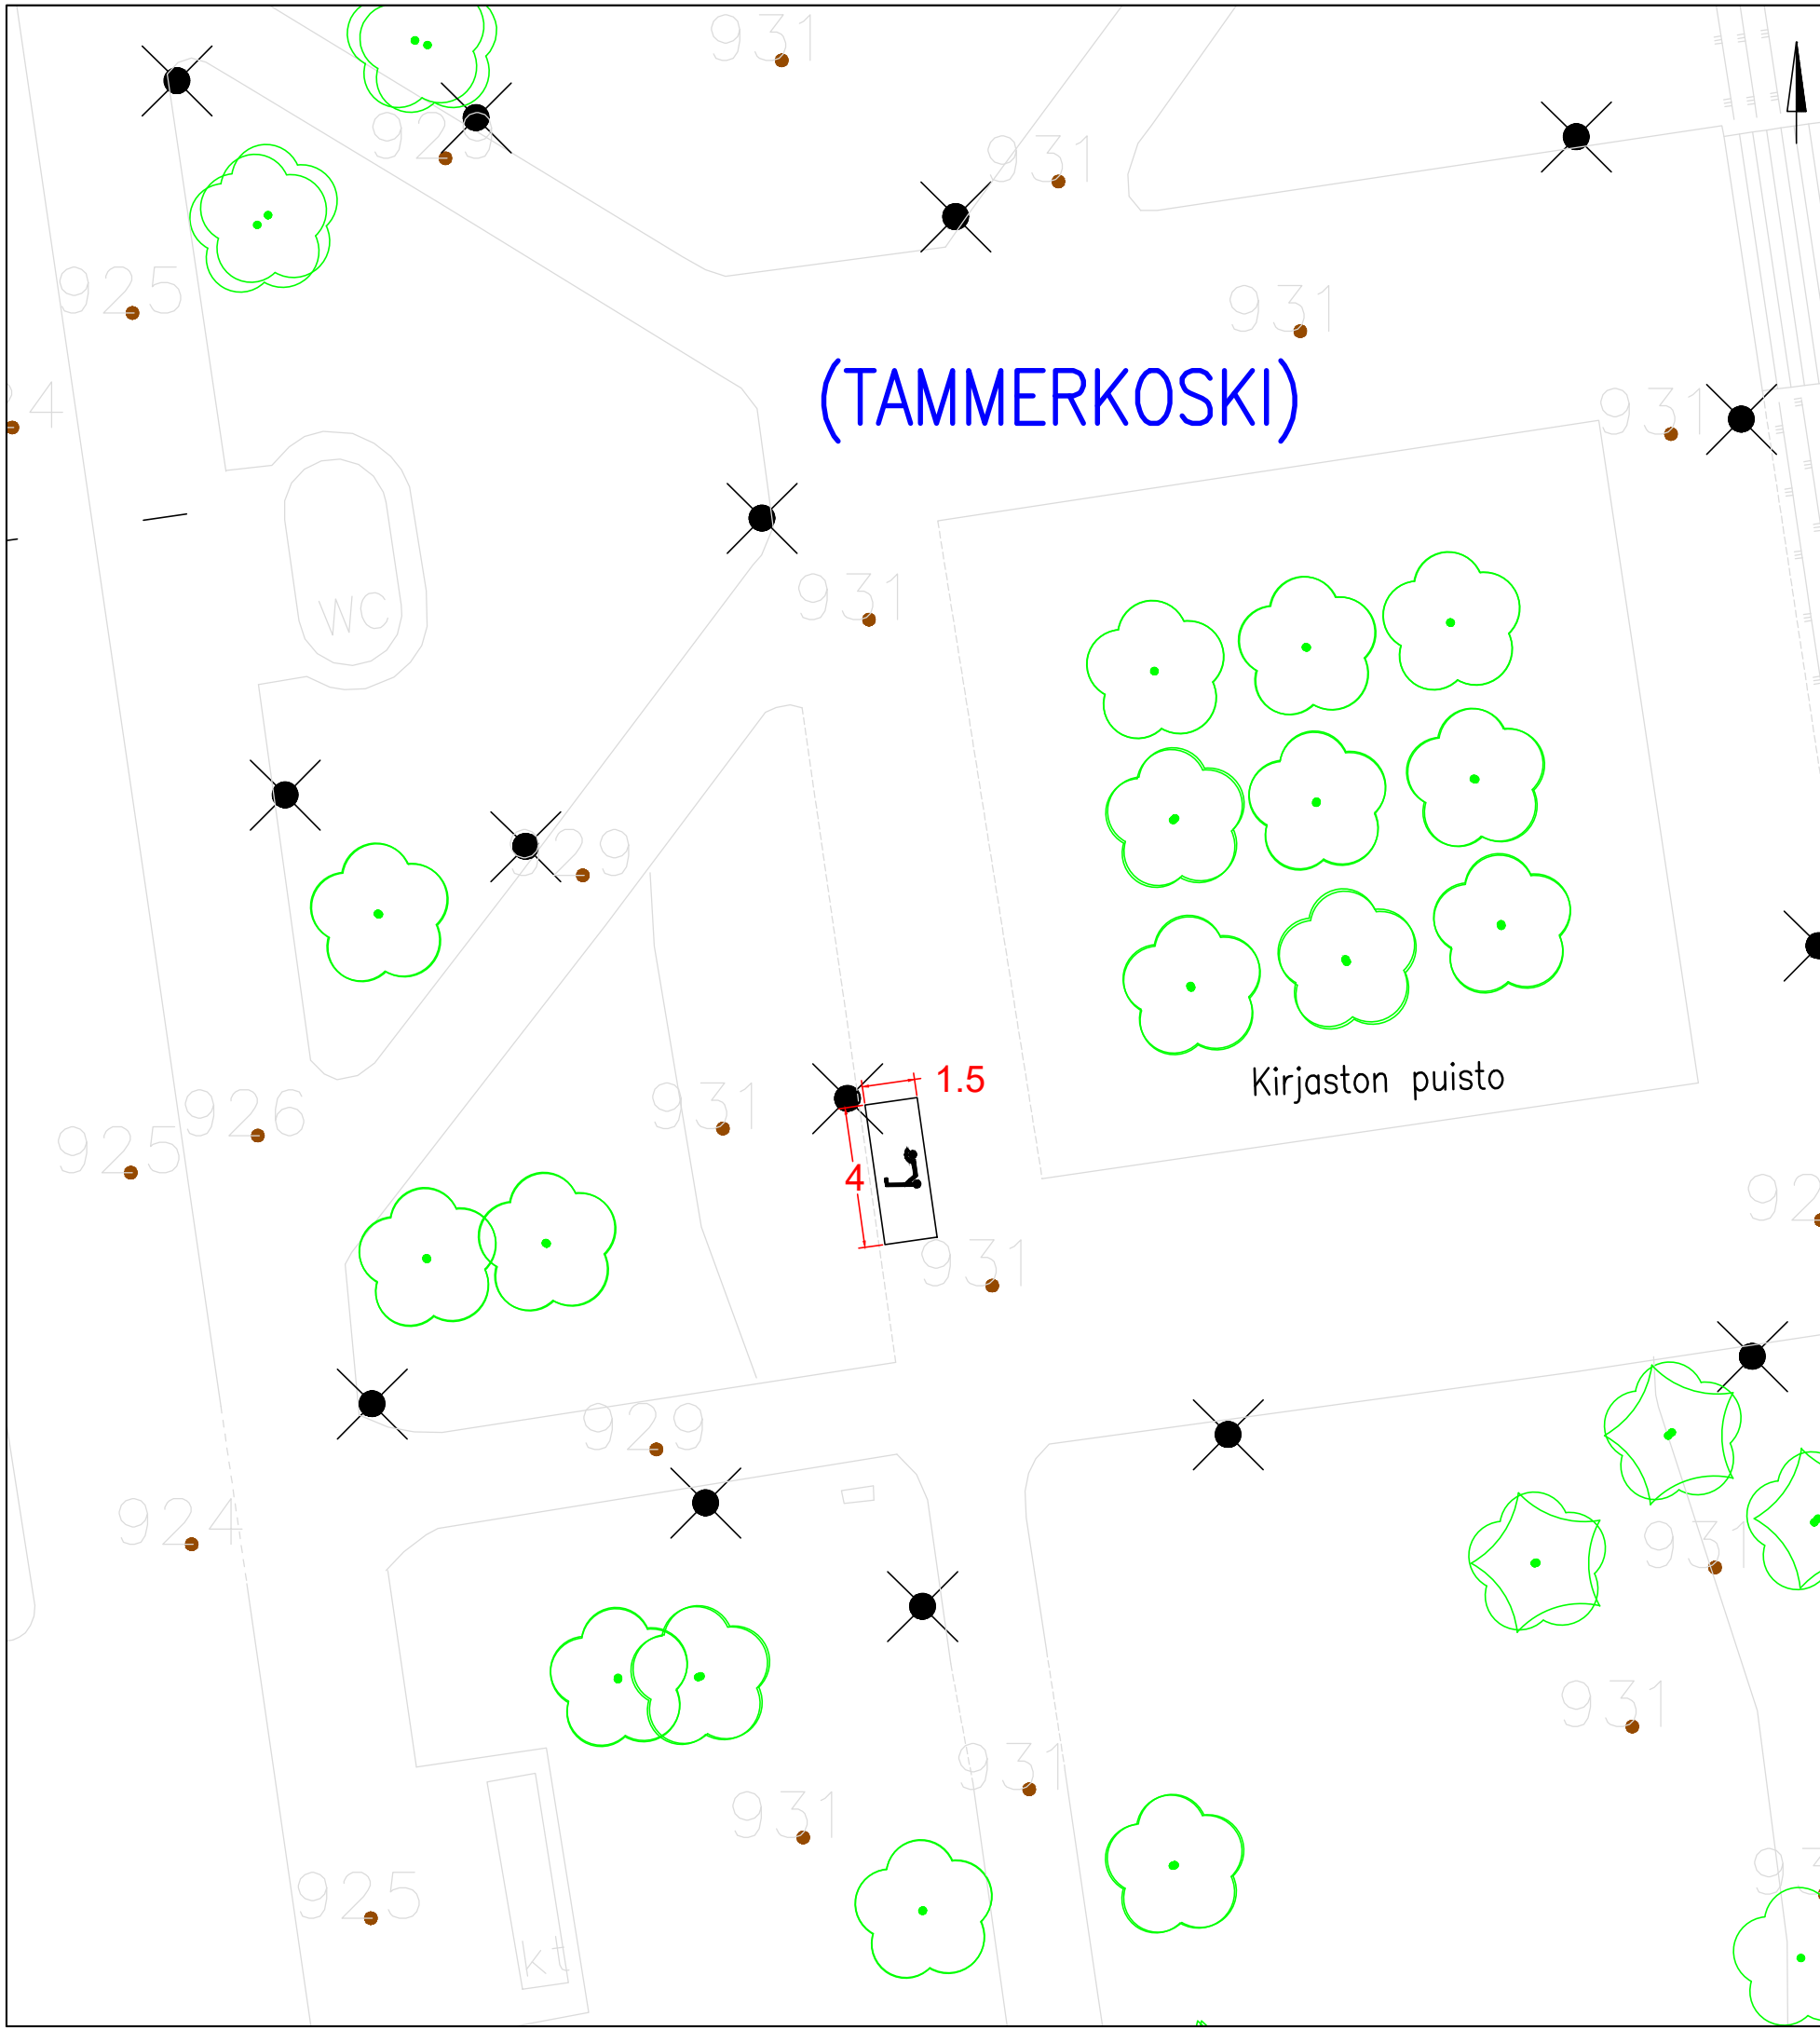

KOHTEEN TIEDOT

Toteutustapa: Tiemerkinä
Paikkamäärä: 12

KIRJASTONPUISTO VE 4

Sähköpotkulautojen pysäköinti
(TAMMERKOSKI)
Rakennussuunnitelma
Piir.no: 1/22429/171
19.4.2024 / TKü